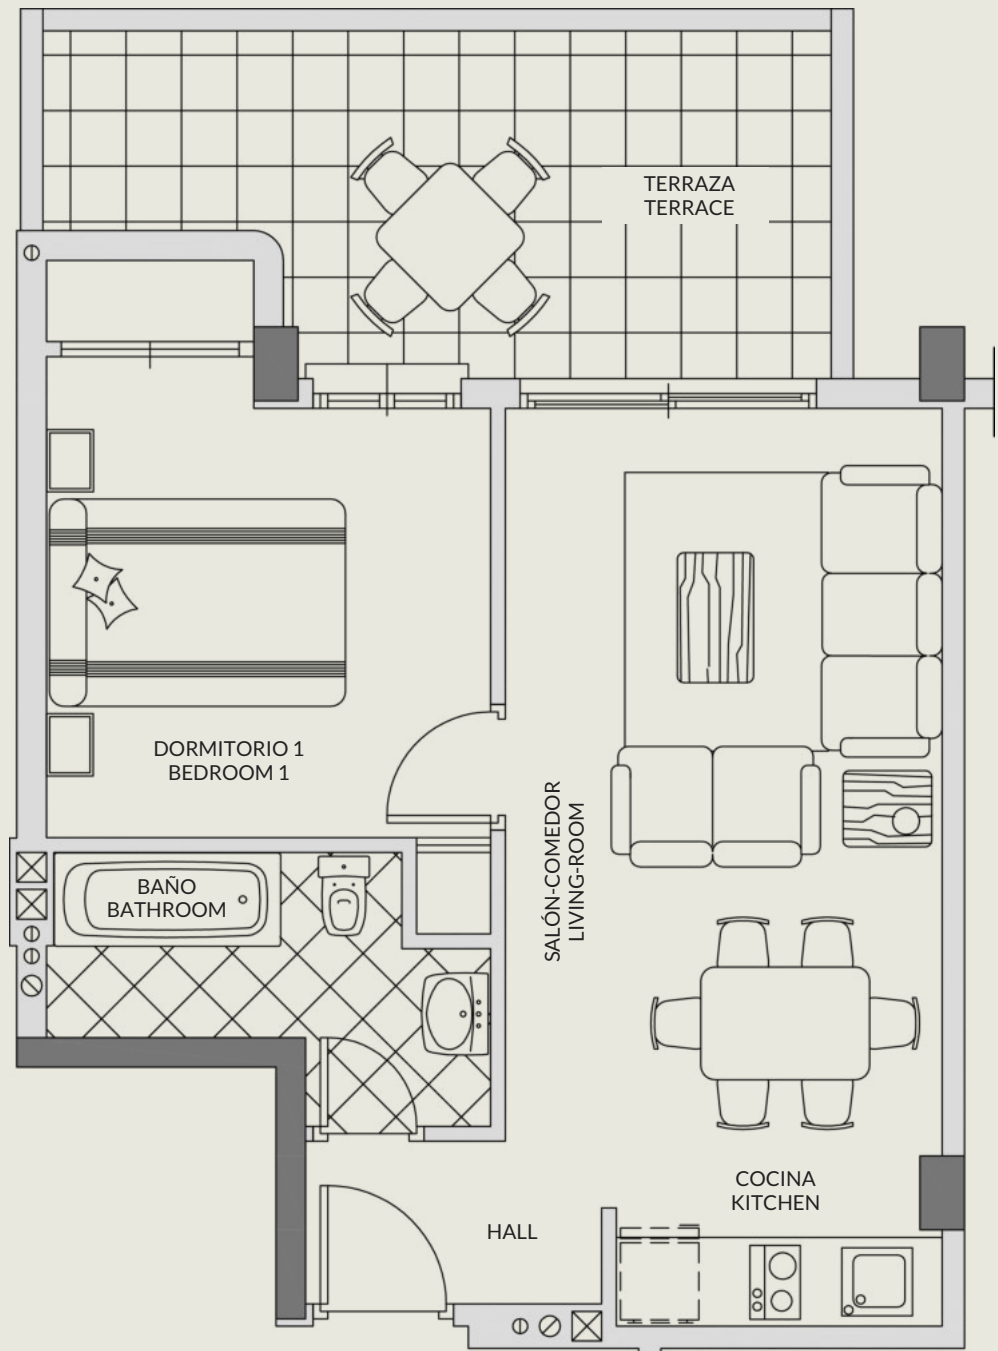

Topacio III

Promotion: Topacio III

Type: B

Année de construction: 2004

Adresse: C/ Llebeig, 1
(03710) Calpe, Alicante

Surface construite: 37,74m²

Terrasse couverte: 12m²

Espaces communs: 7,55m²

Superficie totale: 57,29m²

N° de Chambres: 1

N° de salles de bain: 1

Salles de bain équipées: ✓

Cuisine: Américaine

Cuisine équipée: ✓

Meublé: ✓

Climatisation F/C: ✓

PLANTAS 5ª y 6ª / 5th & 6th FLOORS

ESCALERAS 2-4 / STAIRS 2-4

SUPERFICIES / SURFACES

Superficie construida	
<i>Builted surface</i>	37,74m ²
Terraza cubierta	
<i>Coverde terrace</i>	12m ²
Elementos comunes	
<i>Communal areas</i>	7,55m ²
SUPERFICIE TOTAL	
TOTAL AREA	57,29m²