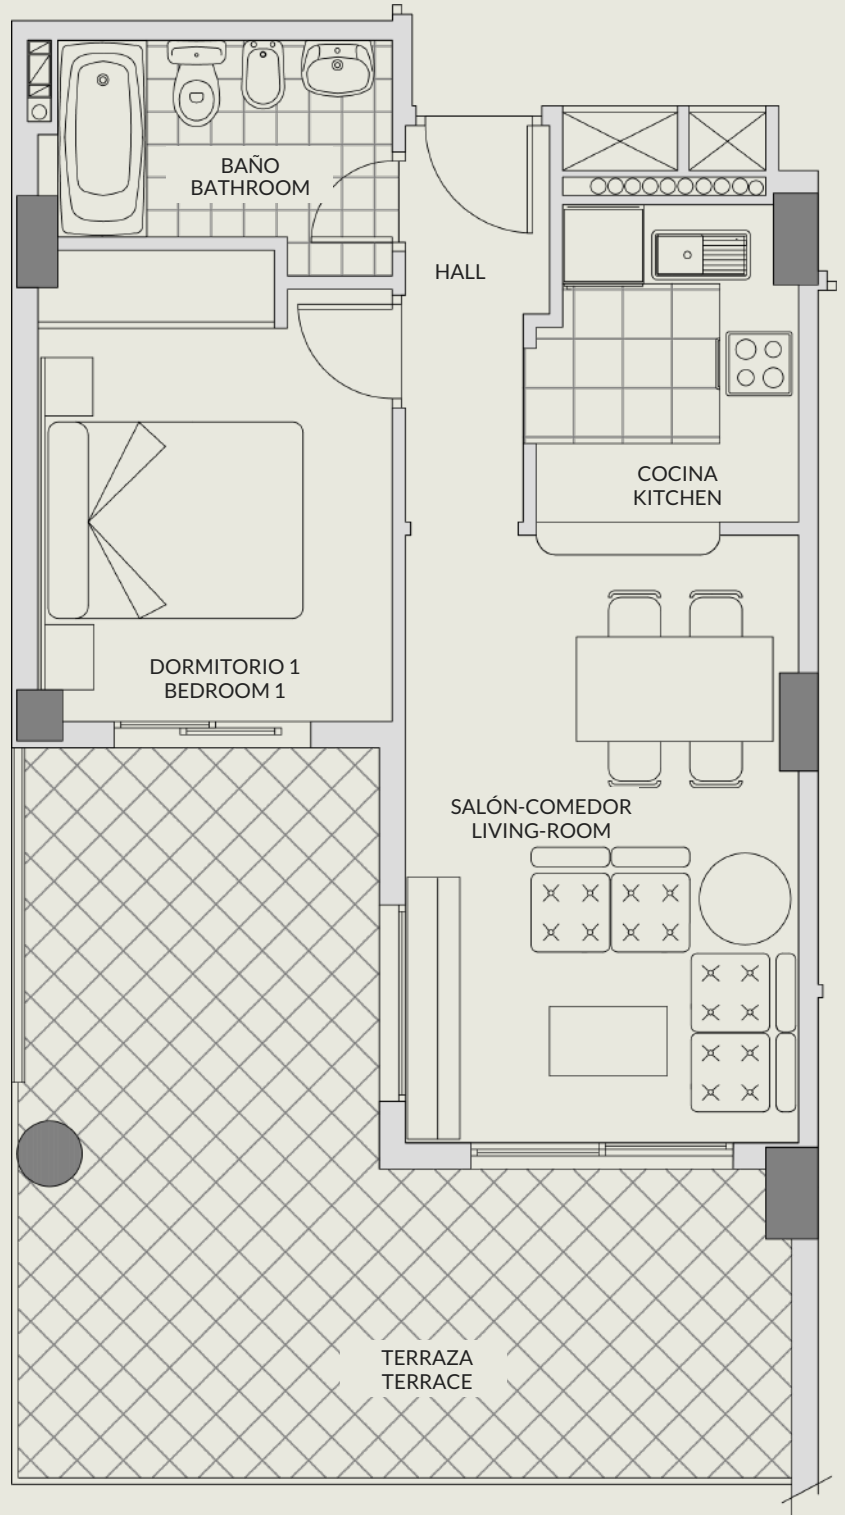

**Espaces communs:** 8,10m<sup>2</sup>

**Superficie totale:** 71,84m<sup>2</sup>

**N° de Chambres:** 1

**N° de salles de bain:** 1

**Salles de bain équipées:** ✓

**Cuisine:** Indépendante

**Cuisine équipée:** ✓

# HIPOCAMPOS

**APARTAMENTO / APARTMENT**  
 1 DORMITORIO / 1 BEDROOM  
 PLANTA 4ª / 4th FLOOR  
 ESCALERA 3 / STAIR 3