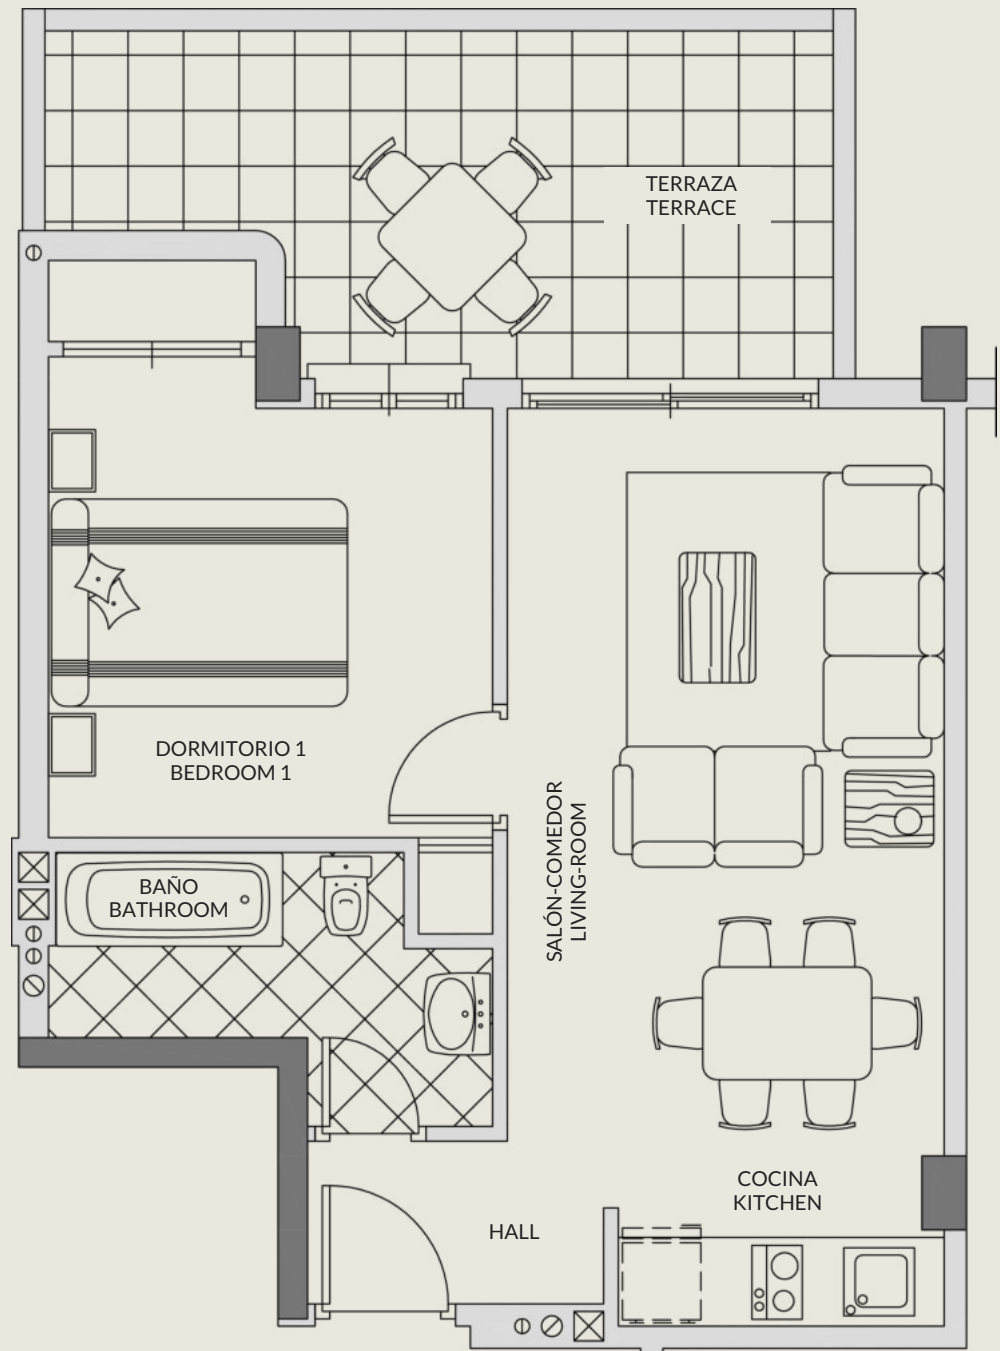

**Часть общей площади здания:** 7,55m<sup>2</sup>

**Итого:** 57,29m<sup>2</sup>

**Количество спален:** 1

**Количество ванных комнат:** 1

**Оборудованные ванные комнаты:** ✓

**Кухня:** открытого типа

**Оборудованная кухня:** ✓

## TOPACIO III

### APARTAMENTO / APARTMENT

1 DORMITORIO / 1 BEDROOM

PLANTAS 5ª y 6ª / 5th & 6th FLOORS

ESCALERAS 2-4 / STAIRS 2-4