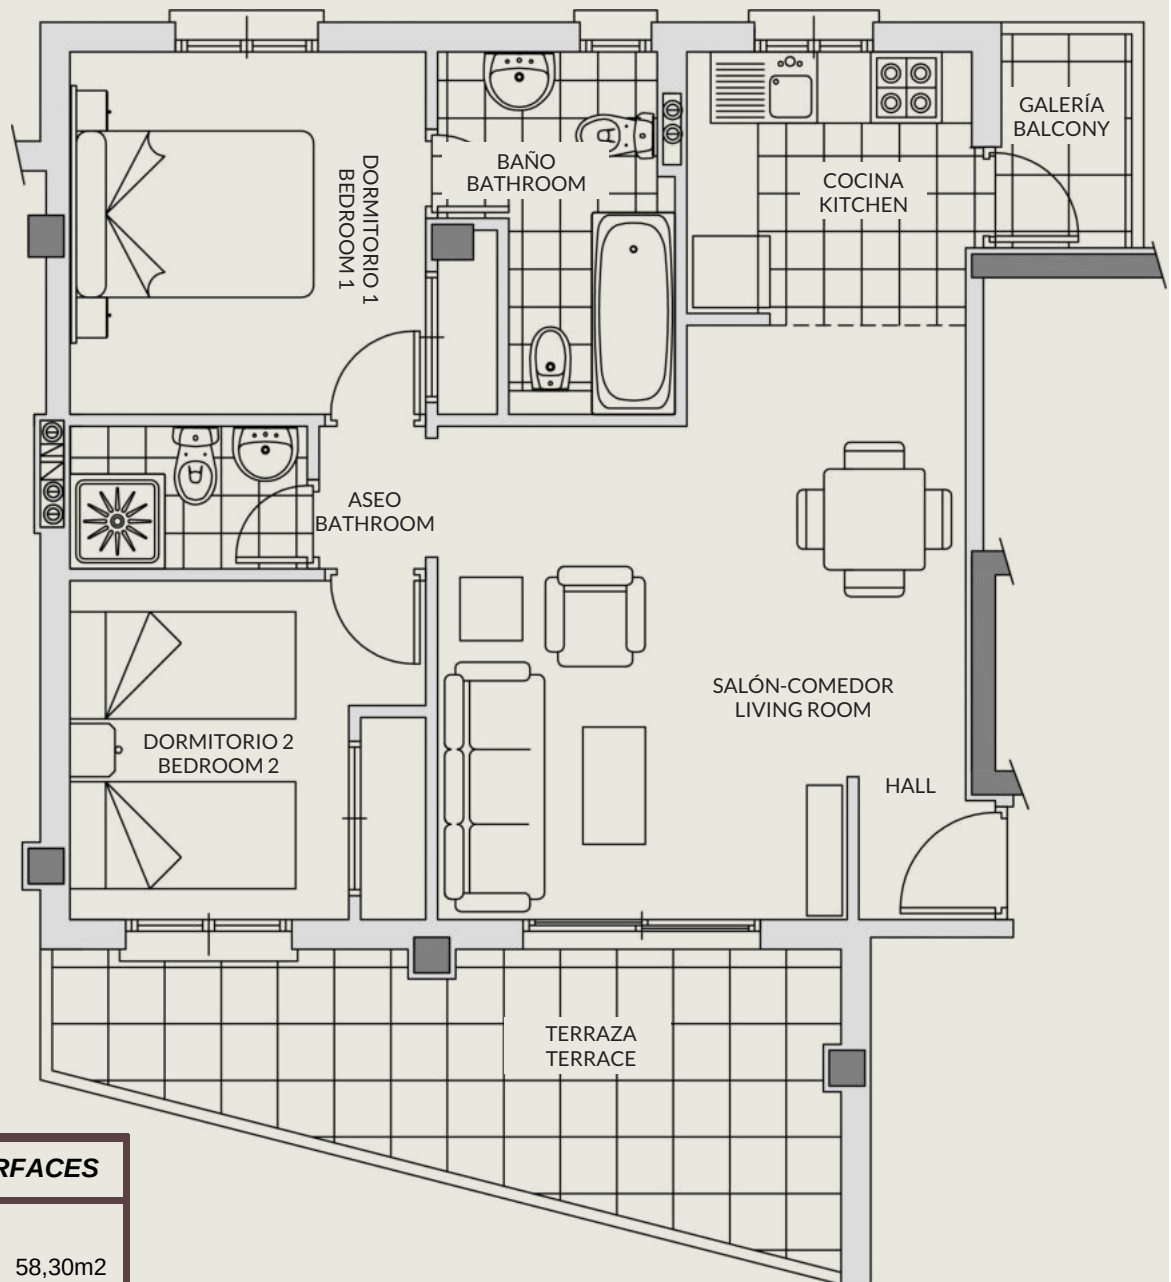

Topacio IV

Promotie: Topacio IV

Stype: 12C

Bouwjaar: 2004

Adres: C/ Llebeig, 1
(03710) Calpe, Alicante

Opgebouwd oppervlak: 58,30m²

Overdekt terras: 14,70m²

Gemeenschappelijke zones: 12,23m²

Volledige oppervlakte: 85,23m²

Aantal slaapkamers: 2

Aantal badkamers: 2

Ingerichte badkamers: ✓

Keuken: Onafhankelijke

Ingerichte keuken: ✓

Gemeubileerd: ✓

Airconditioning F/C: ✓

Zwembaden kinderen / volwassenen: ✓

Gesloten urbanisatie: ✓

Deurintercom: ✓

Terrassen: 1

Parkeren en/ of Garages: Beschikbaar

TOPACIO IV

APARTAMENTO / APARTMENT
 2 DORMITORIOS / 2 BEDROOMS
 PLANTA 2ª / 2nd FLOOR
 ESCALERA 1 / STAIR 1

SUPERFICIES / SURFACES

Superficie construida <i>Builed surface</i>	58,30m ²
Terraza cubierta <i>Covered terrace</i>	14,70m ²
Zonas comunes <i>Communal areas</i>	12,23m ²
SUPERFICIE TOTAL TOTAL AREA	85,23m²