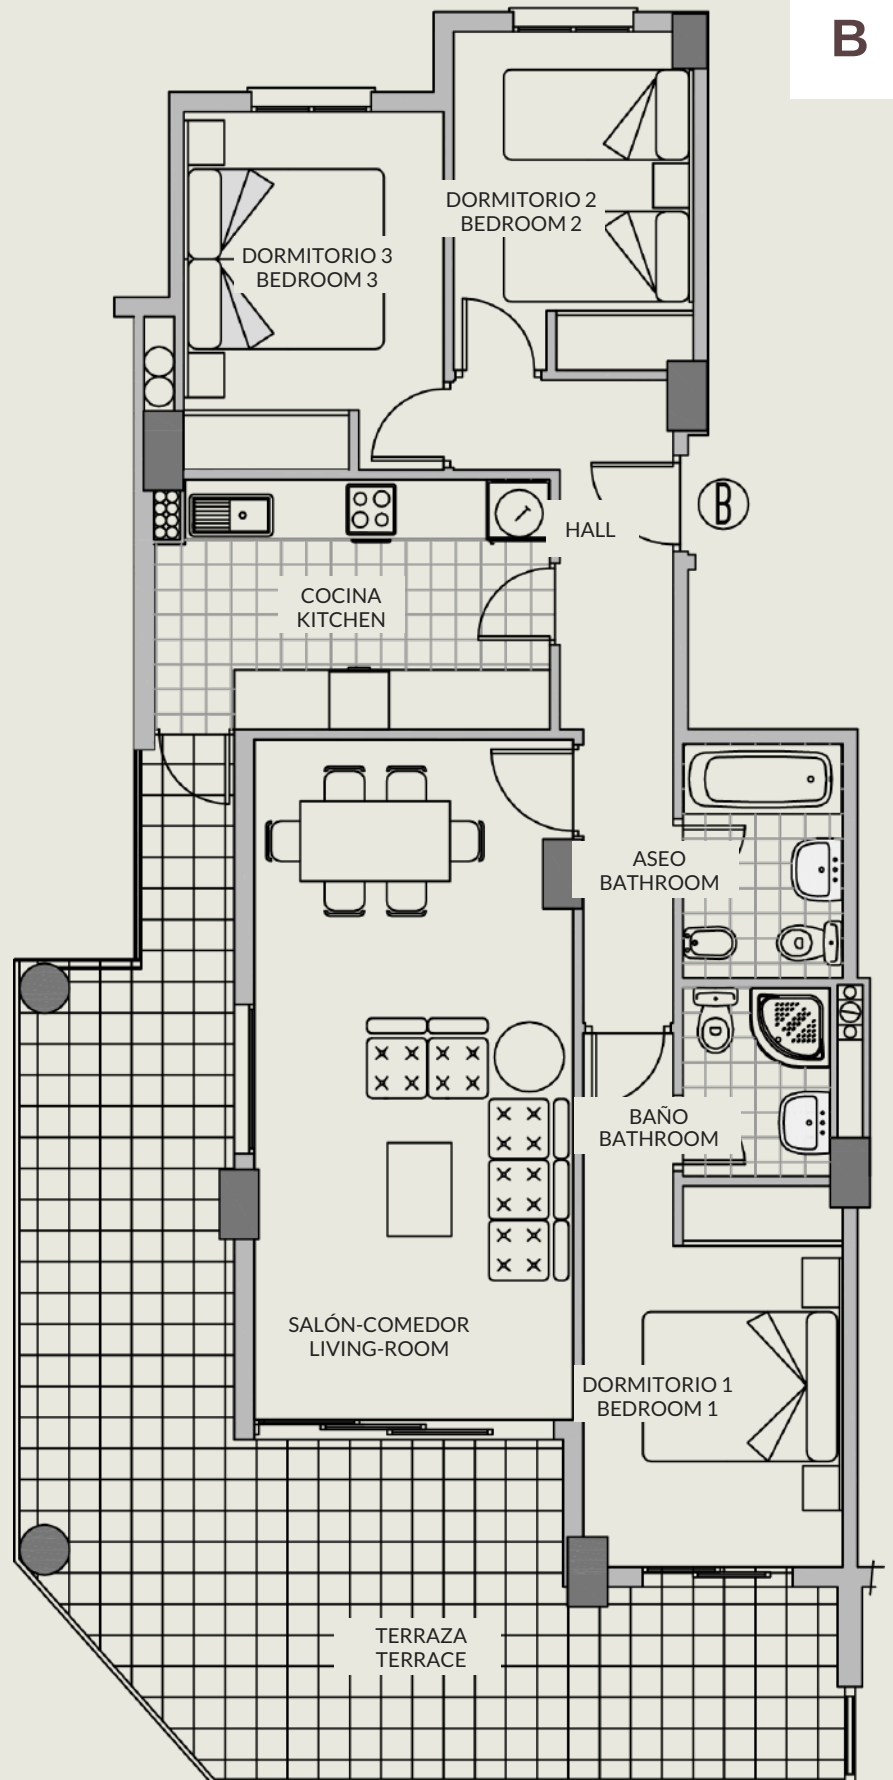

**Открытая терраса:** 5,29m<sup>2</sup>

**Часть общей площади здания:** 17m<sup>2</sup>

**Итого:** 133,79m<sup>2</sup>

**Количество спален:** 3

**Количество ванных комнат:** 2

**Оборудованные ванные комнаты:** ✓

# HIPOCAMPOS

**APARTAMENTO 16B - 18B**

**APARTMENT 16B - 18B**

3 DORMITORIOS / 3 BEDROOMS

PLANTAS 6ª y 8ª / 6th & 8th FLOORS

ESCALERA 1 / STAIR 1

## SUPERFICIES / SURFACES 16B

Superficie construida <i>Builed surface</i>	85,28m <sup>2</sup>
Terraza cubierta <i>Covered terrace</i>	35,22m <sup>2</sup>
Elementos comunes <i>Communal areas</i>	17,05m <sup>2</sup>
<b>TOTAL APARTAMENTO</b> <b>APARTAMENT TOTAL</b>	<b>137,55m<sup>2</sup></b>

## SUPERFICIES / SURFACES 18B

Superficie construida <i>Builed surface</i>	85m <sup>2</sup>
Terraza cubierta <i>Covered terrace</i>	26,50m <sup>2</sup>
Terraza descubierta <i>Outdoor terrace</i>	5,29m <sup>2</sup>
Elementos comunes <i>Communal areas</i>	17m <sup>2</sup>
<b>TOTAL APARTAMENTO</b> <b>APARTAMENT TOTAL</b>	<b>133,79m<sup>2</sup></b>