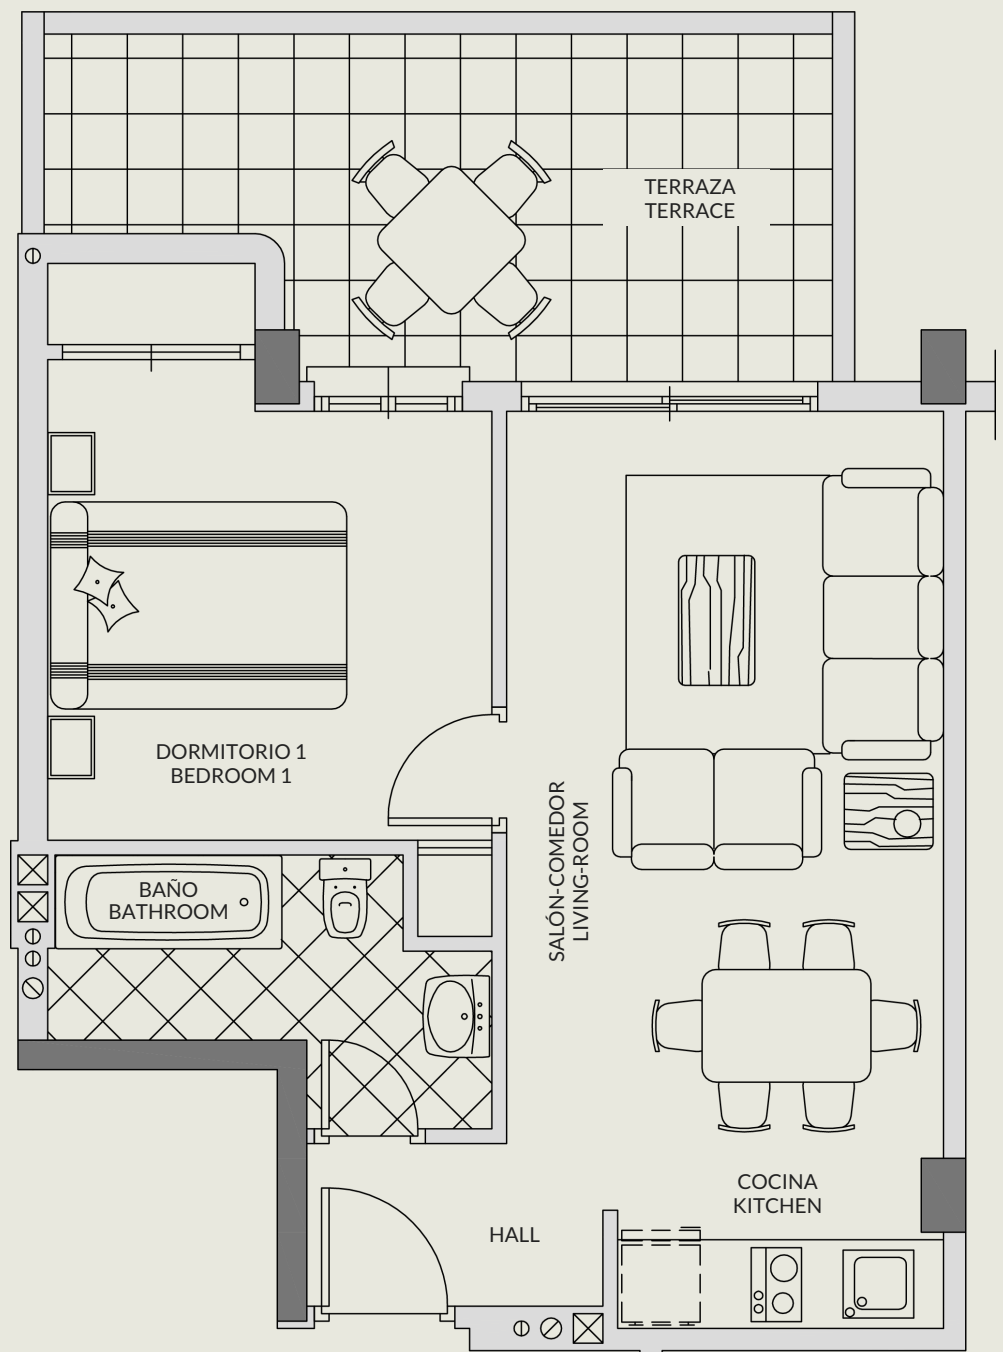

TOPACIO III

APARTAMENTO / APARTMENT

1 DORMITORIO / 1 BEDROOM

PLANTAS 5ª y 6ª / 5th & 6th FLOORS

ESCALERAS 2-4 / STAIRS 2-4

SUPERFICIES / SURFACES

Superficie construida	
<i>Builed surface</i>	37,74m ²
Terraza cubierta	
<i>Coverde terrace</i>	12m ²
Elementos comunes	
<i>Communal areas</i>	7,55m ²

SUPERFICIE TOTAL
TOTAL AREA **57,29m²**