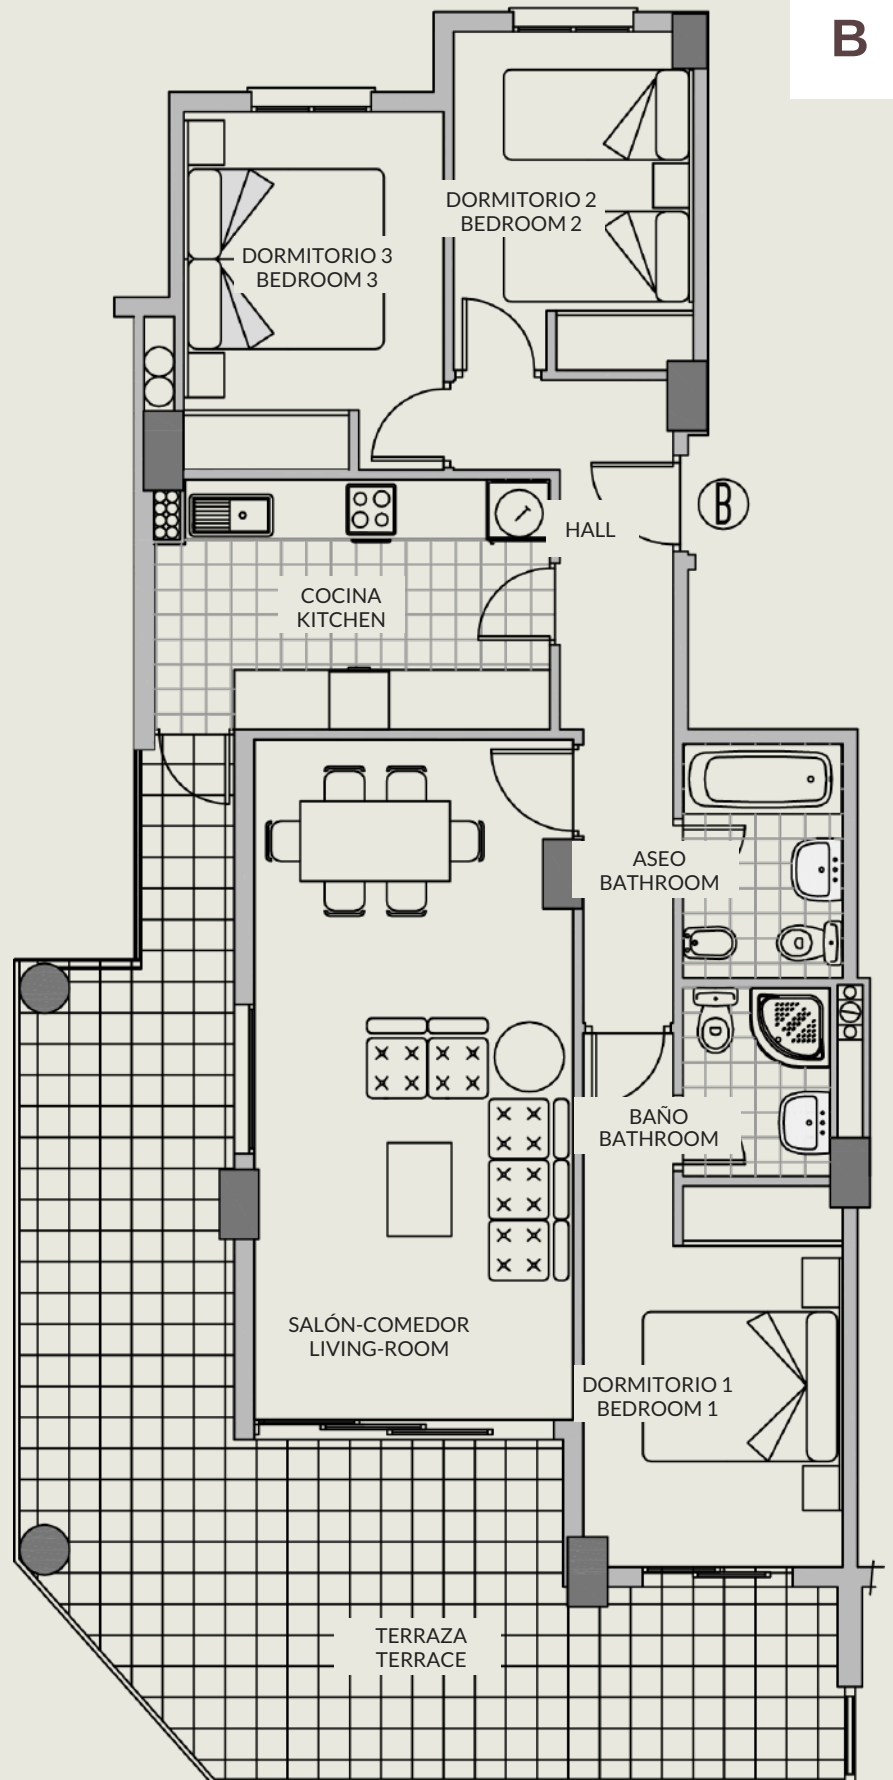

Espaces communs: 17m²

Superficie totale: 133,79m²

N° de Chambres: 3

N° de salles de bain: 2

Salles de bain équipées: ✓

Cuisine: Indépendante

Cuisine équipée: ✓

Meublé: ✓

APARTAMENTO 16B - 18B

APARTMENT 16B - 18B

3 DORMITORIOS / 3 BEDROOMS

PLANTAS 6ª y 8ª / 6th & 8th FLOORS

ESCALERA 1 / STAIR 1

SUPERFICIES / SURFACES 16B

Superficie construida <i>Builed surface</i>	85,28m ²
Terraza cubierta <i>Covered terrace</i>	35,22m ²
Elementos comunes <i>Communal areas</i>	17,05m ²
TOTAL APARTAMENTO APARTAMENT TOTAL	137,55m²

SUPERFICIES / SURFACES 18B

Superficie construida <i>Builed surface</i>	85m ²
Terraza cubierta <i>Covered terrace</i>	26,50m ²
Terraza descubierta <i>Outdoor terrace</i>	5,29m ²
Elementos comunes <i>Communal areas</i>	17m ²
TOTAL APARTAMENTO APARTAMENT TOTAL	133,79m²

B