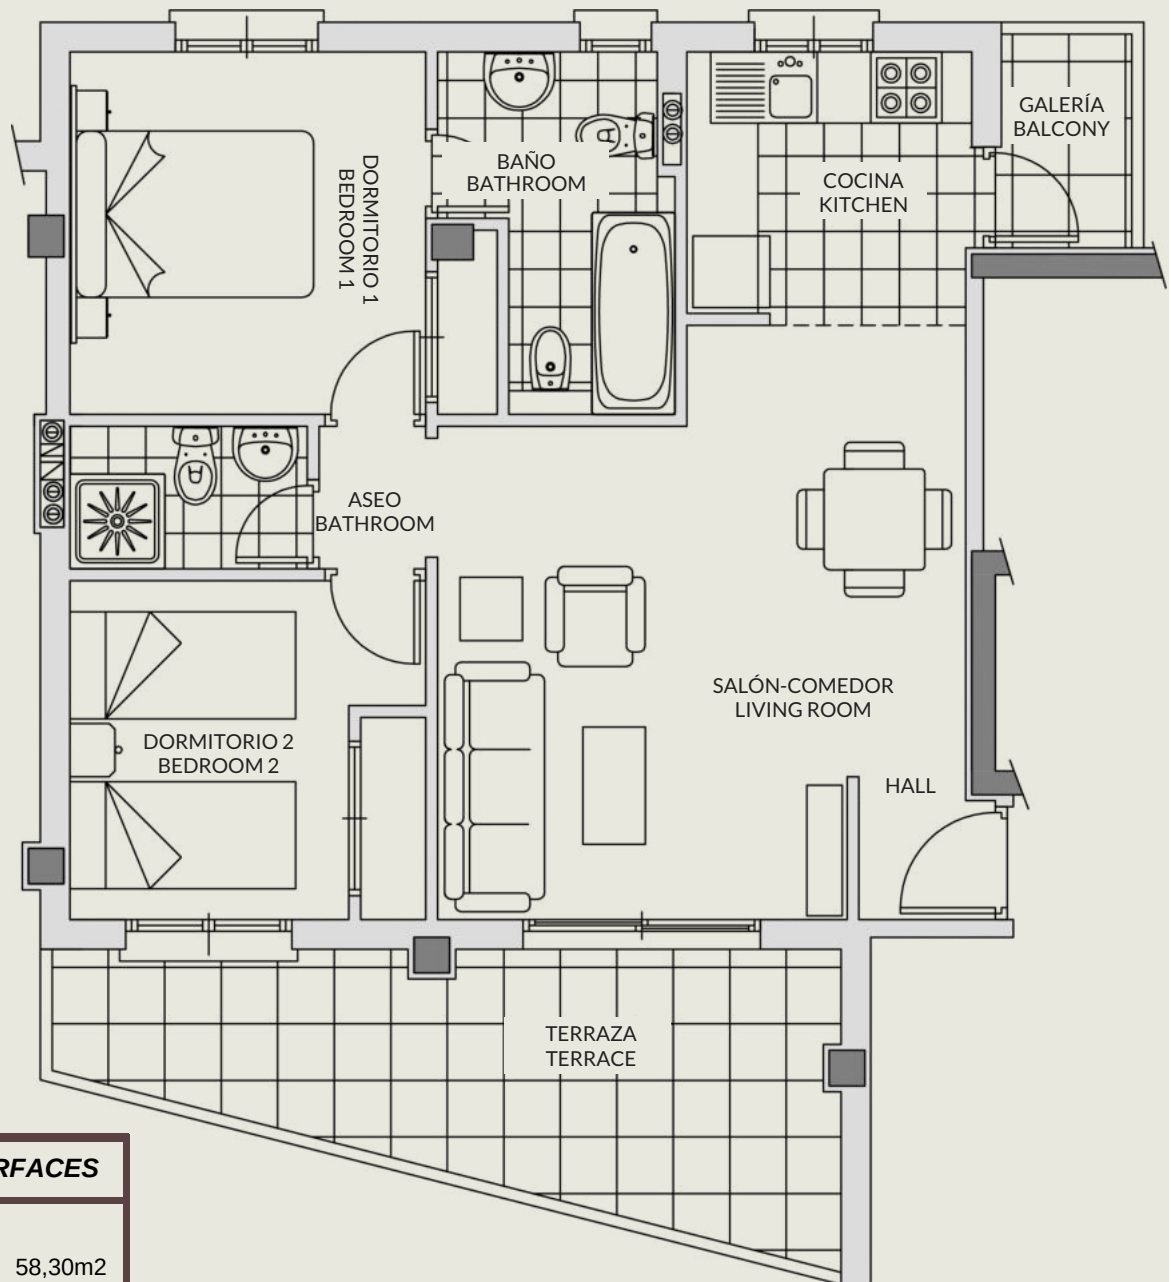

Topacio IV

Promotion: Topacio IV

Type: 12C

Année de construction: 2004

Adresse: C/ Llebeig, 1
(03710) Calpe, Alicante

Surface construite: 58,30m²

Terrasse couverte: 14,70m²

Espaces communs: 12,23m²

Superficie totale: 85,23m²

N° de Chambres: 2

N° de salles de bain: 2

Salles de bain équipées: ✓

Cuisine: Indépendante

Cuisine équipée: ✓

Meublé: ✓

Climatisation F/C: ✓

Piscines enfants / adultes: ✓

Urbanisation clôturée: ✓

Interphone: ✓

Terrasses: 1

Parkings et/ou garages: Disponibles

TOPACIO IV

APARTAMENTO / APARTMENT
 2 DORMITORIOS / 2 BEDROOMS
 PLANTA 2ª / 2nd FLOOR
 ESCALERA 1 / STAIR 1

SUPERFICIES / SURFACES

| | |
|--|---------------------------|
| Superficie construida <i>Builed surface</i> | 58,30m ² |
| Terraza cubierta <i>Covered terrace</i> | 14,70m ² |
| Zonas comunes <i>Communal areas</i> | 12,23m ² |
| SUPERFICIE TOTAL TOTAL AREA | 85,23m² |