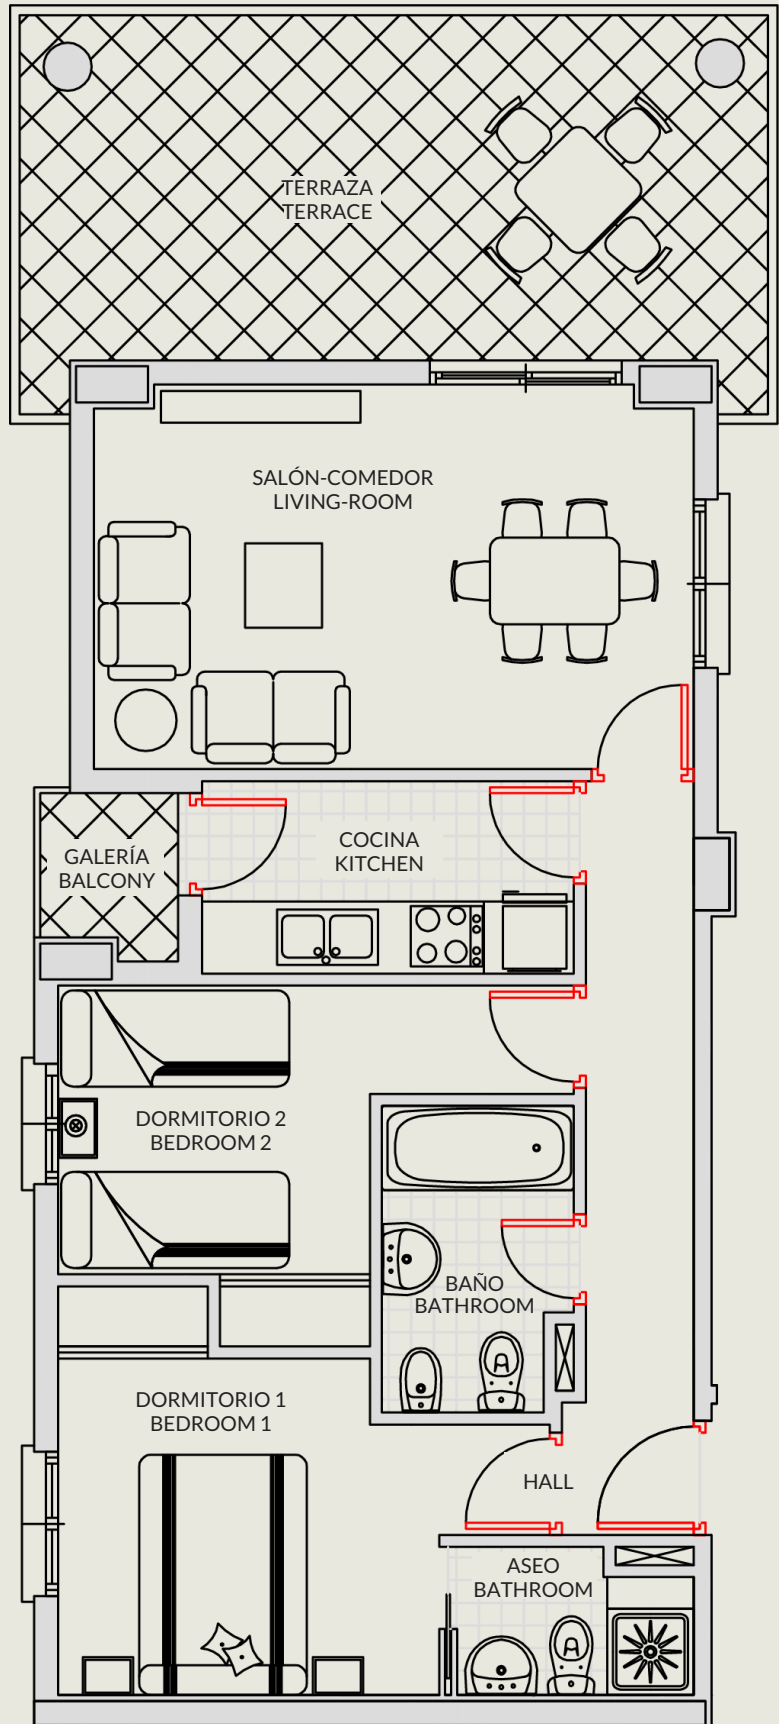

# LARIMAR

**APARTAMENTO / APARTMENT**  
 2 DORMITORIOS / 2 BEDROOMS  
 PLANTAS 2<sup>a</sup>-15<sup>a</sup> / 2nd-15th FLOORS

## SUPERFICIES / SURFACES

Superficie construida <i>Builted surface</i>	58,50m <sup>2</sup>
Terraza cubierta <i>Covered terrace</i>	22,30m <sup>2</sup>
Zonas comunes <i>Communal areas</i>	11,70m <sup>2</sup>
<b>SUPERFICIE TOTAL</b> <b>TOTAL AREA</b>	<b>92,50m<sup>2</sup></b>