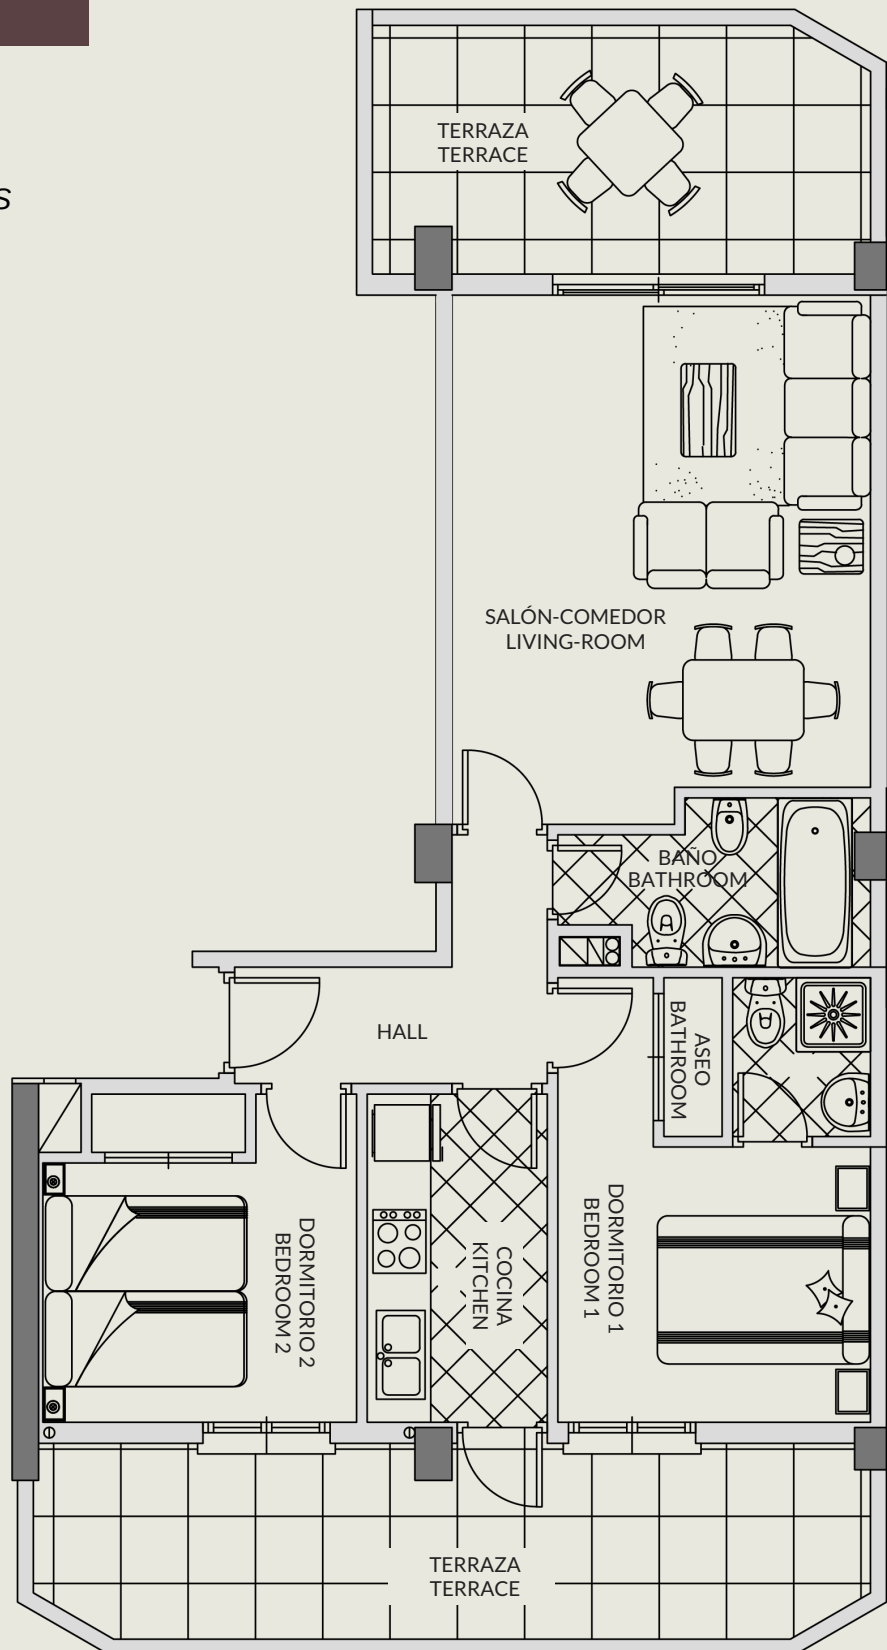

TOPACIO II

APARTAMENTO 34A

APARTMENT 34A

2 DORMITORIOS / 2 BEDROOMS

PLANTAS 4ª / 4th FLOORS

ESCALERA 3 / STAIR 3

SUPERFICIES / SURFACES 34A

Superficie construida <i>Builted surface</i>	60,10m ²
Terraza cubierta <i>Covered terrace</i>	27,80m ²
Zonas comunes <i>Communal areas</i>	12,02m ²
SUPERFICIE TOTAL TOTAL AREA	99,92m²