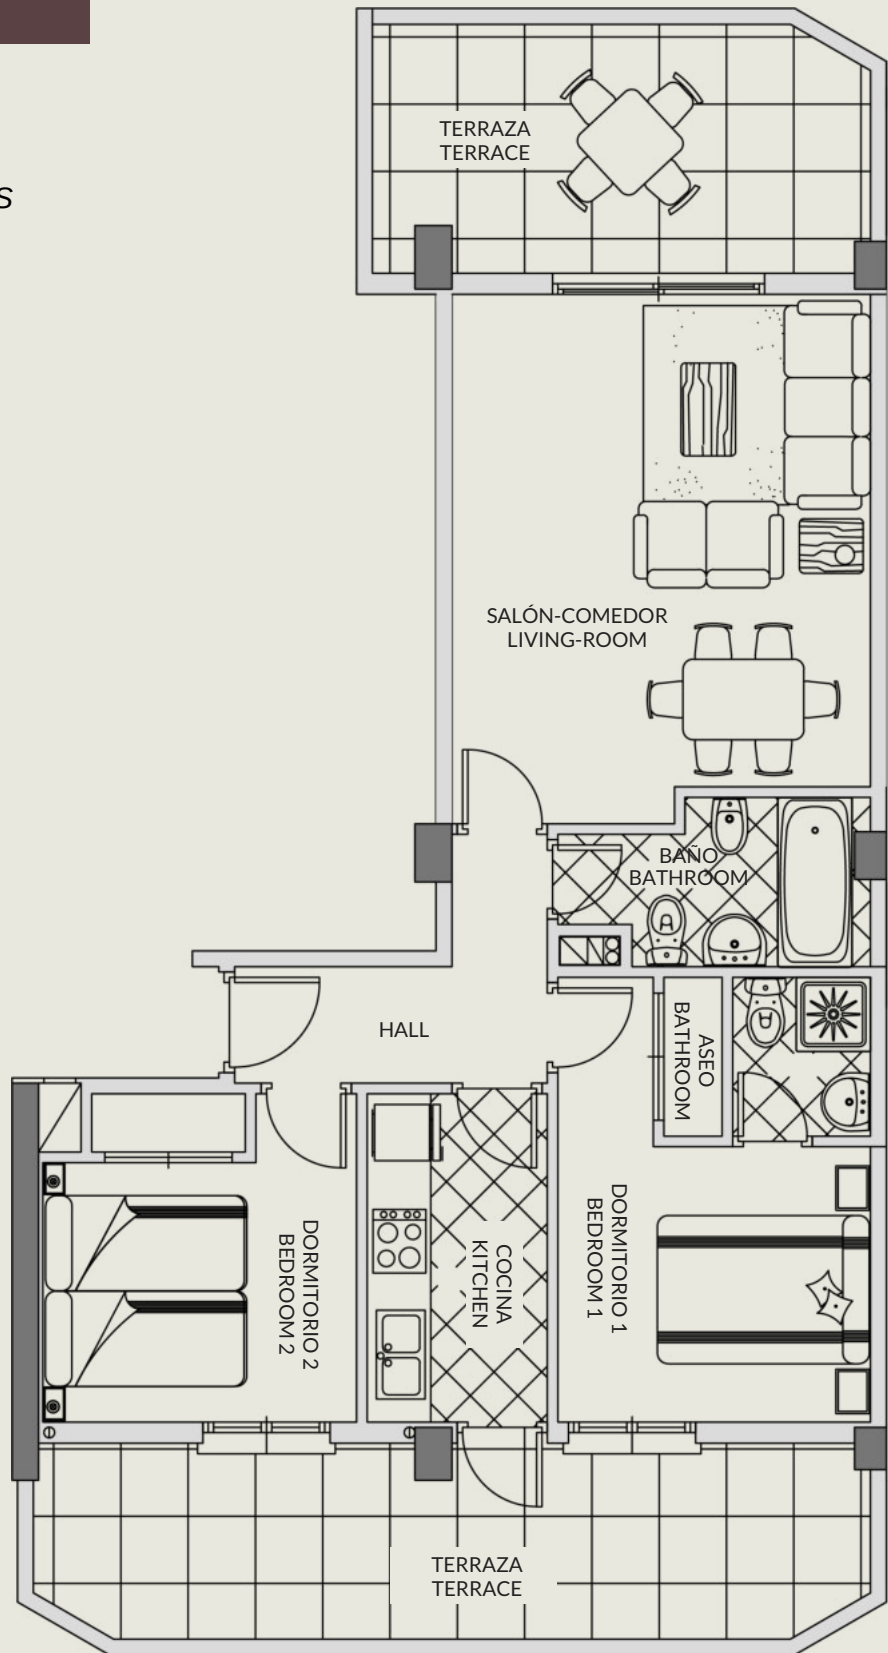

**Common zones:** 12,02m<sup>2</sup>

**Total area:** 99,92m<sup>2</sup>

**Nº of bedrooms:** 2

**Nº of bathrooms:** 2

**Equipped bathrooms:** ✓

**Kitchen:** Independent

**Equipped Kitchen:** ✓

**Furnished:** ✓

## TOPACIO II

**APARTAMENTO 34A**

**APARTMENT 34A**

2 DORMITORIOS / 2 BEDROOMS

PLANTAS 4ª / 4th FLOORS

ESCALERA 3 / STAIR 3

### SUPERFICIES / SURFACES 34A

Superficie construida <i>Builted surface</i>	60,10m <sup>2</sup>
Terraza cubierta <i>Covered terrace</i>	27,80m <sup>2</sup>
Zonas comunes <i>Communal areas</i>	12,02m <sup>2</sup>
<b>SUPERFICIE TOTAL</b> <b>TOTAL AREA</b>	<b>99,92m<sup>2</sup></b>