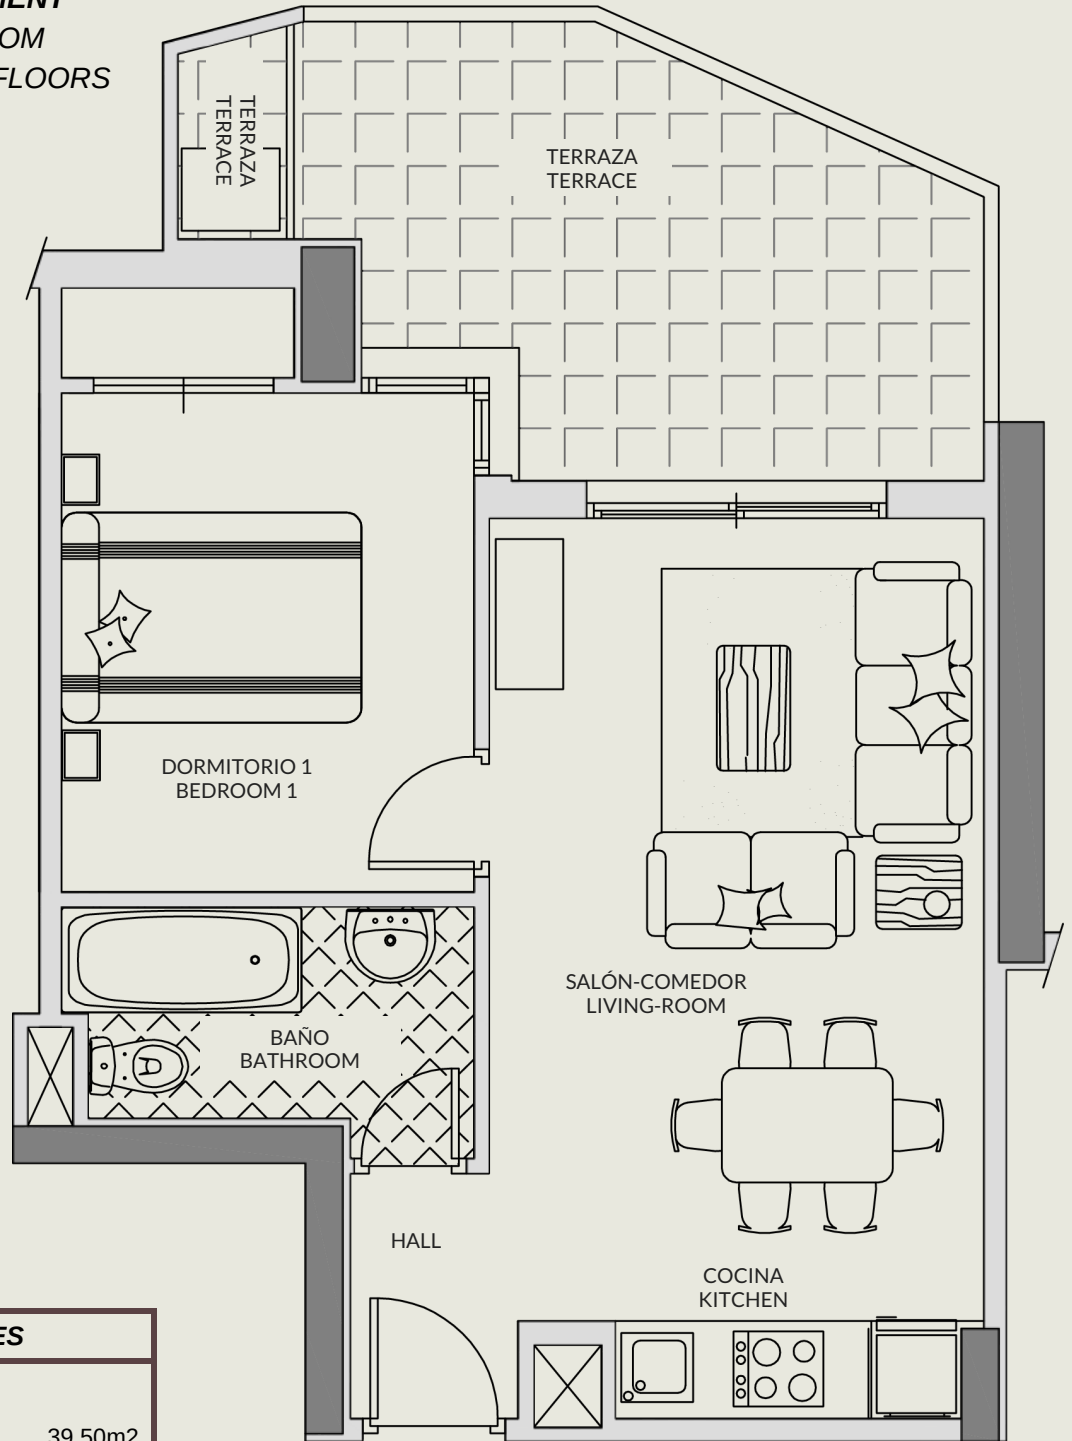

Esmeralda Suites

Апартаменты: Esmeralda Suites

Планировка: В-С

Год постройки: 2009

Адрес: C/ Mitjorn, 2
(03710) Calpe, Alicante

Общая площадь : 39,50m²

Площадь террасы: 13m²

Часть общей площади здания: 10,50m²

Итого: 63m²

Количество спален: 1

Количество ванных комнат: 1

Оборудованные ванные комнаты: ✓

Кухня: Отдельная

Оборудованная кухня: ✓

С мебелью: ✓

Кондиционер тепло/холод: ✓

Бассейн для детей и взрослых: ✓

WI FI: ✓

Комплекс с огороженной территорией: ✓

Домофон: ✓

Терраса: 1

Парковка/гараж: в продаже (за доп. плату)

ESMERALDA SUITES

APARTAMENTO / APARTMENT

1 DORMITORIO / 1 BEDROOM

PLANTAS 1ª-21ª / 1st-21th FLOORS

SUPERFICIES / SURFACES

Superficie construida <i>Builted surface</i>	39,50m ²
Terraza cubierta <i>Covered terrace</i>	13,00m ²
Elementos comunes <i>Communal areas</i>	10,50m ²
TOTAL APARTAMENTO APARTAMENT TOTAL	63,00m²