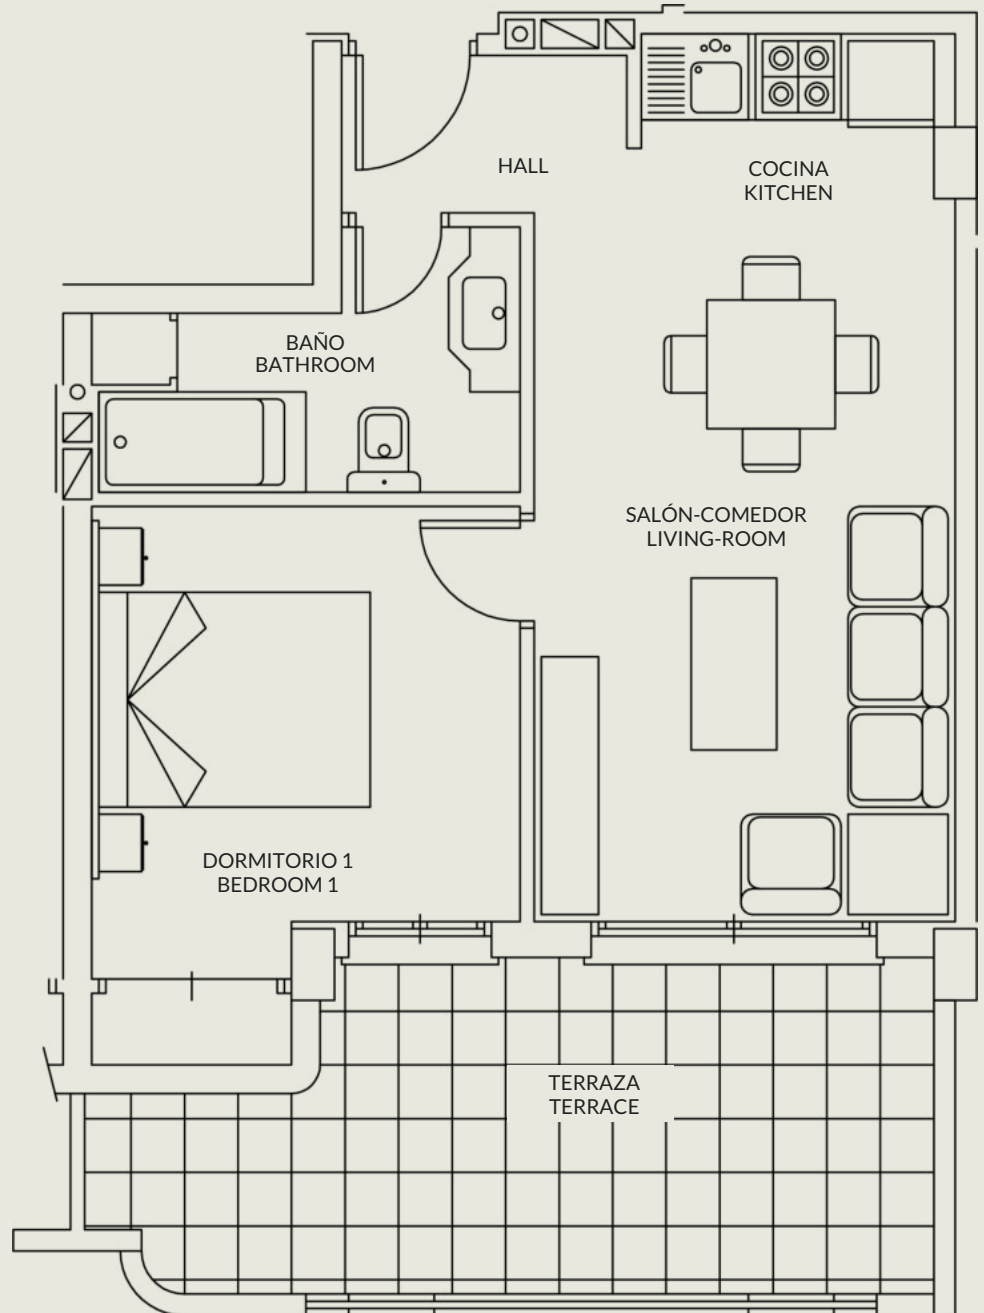

Superficie totale: 59,50m²

N° de Chambres: 1

N° de salles de bain: 1

Salles de bain équipées: ✓

Cuisine: Américaine

Cuisine équipée: ✓

Meublé: ✓

Piscines enfants / adultes: ✓

PLANTA 10ª / 10th FLOOR

ESCALERA 4 / STAIR 4

SUPERFICIES / SURFACES

Superficie construida
Built surface 38,40m²

Terraza cubierta
Covered terrace 13,40m²

Elementos comunes
Communal areas 7,70m²

SUPERFICIE TOTAL
TOTAL AREA 59,50m²