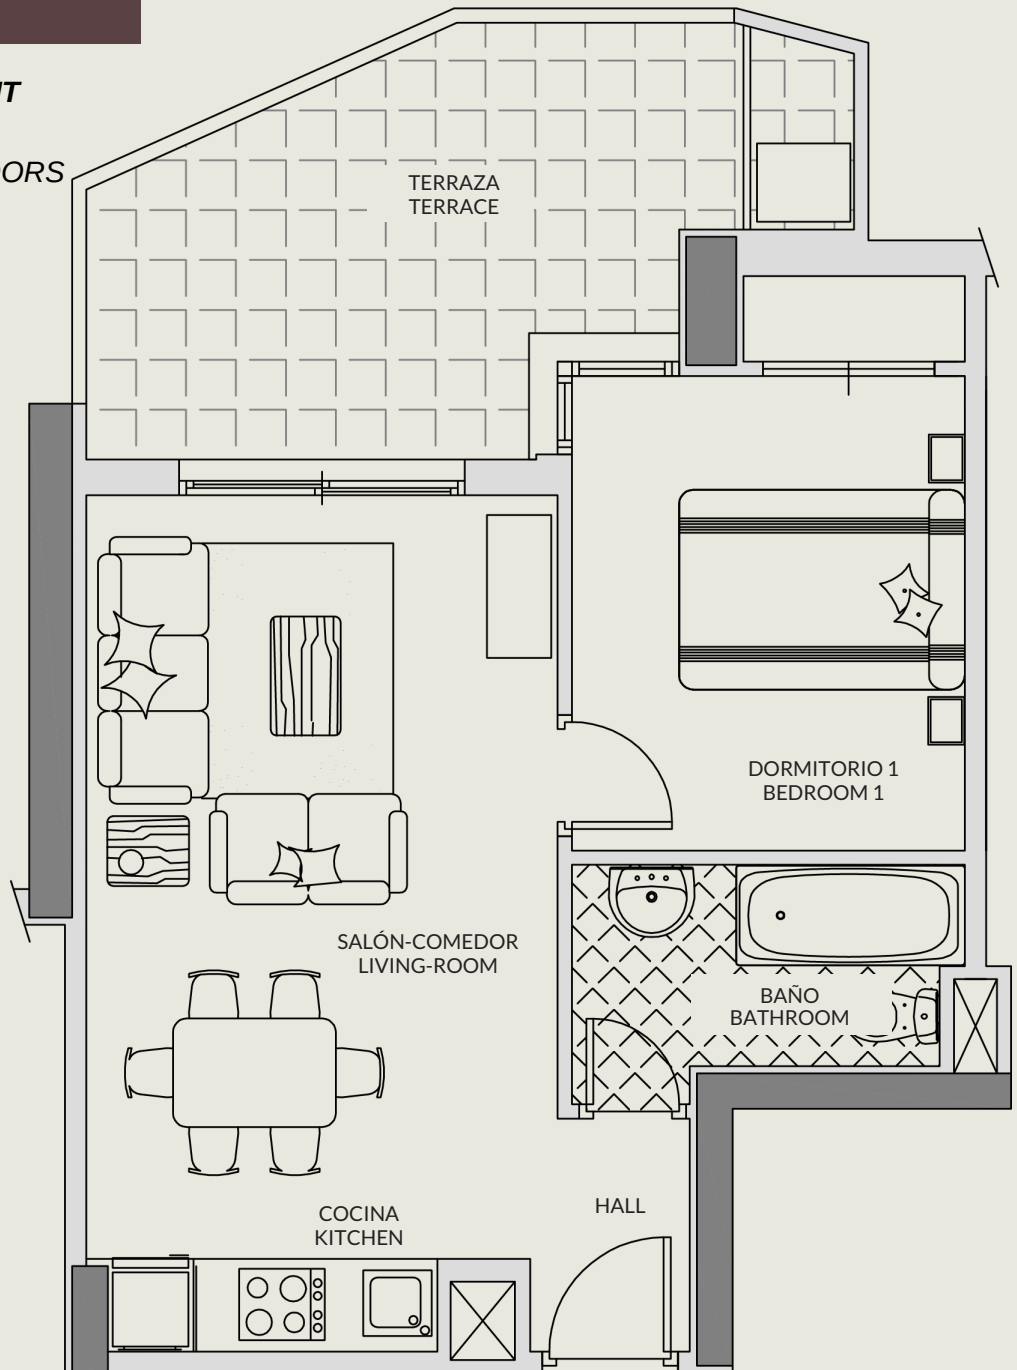

ESMERALDA SUITES

APARTAMENTO / APARTMENT
 1 DORMITORIO / 1 *BEDROOM*
 PLANTAS 1^a-21^a / *1st-21th FLOORS*

SUPERFICIES / SURFACES

Superficie construida <i>Builed surface</i>	39,50m ²
Terraza cubierta <i>Covered terrace</i>	13,00m ²
Elementos comunes <i>Communal areas</i>	10,50m ²
TOTAL APARTAMENTO APARTAMENT TOTAL	63,00m²