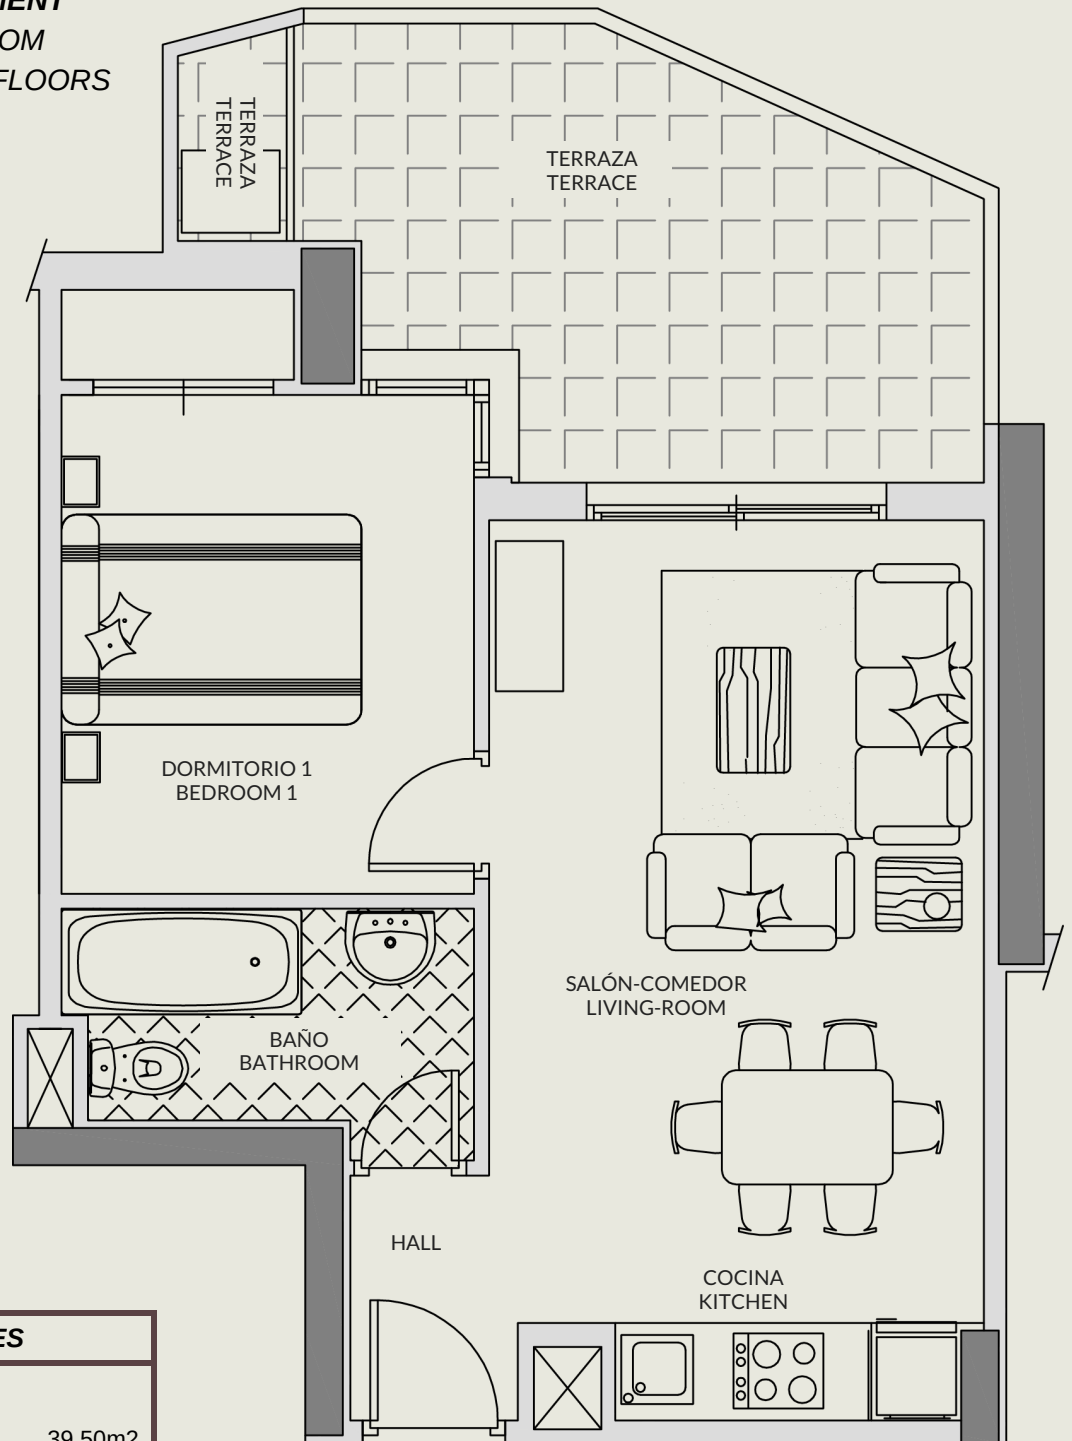

ESMERALDA SUITES

APARTAMENTO / APARTMENT

1 DORMITORIO / 1 BEDROOM

PLANTAS 1ª-21ª / 1st-21th FLOORS

SUPERFICIES / SURFACES

Superficie construida <i>Builted surface</i>	39,50m ²
Terraza cubierta <i>Covered terrace</i>	13,00m ²
Elementos comunes <i>Communal areas</i>	10,50m ²
TOTAL APARTAMENTO APARTAMENT TOTAL	63,00m²