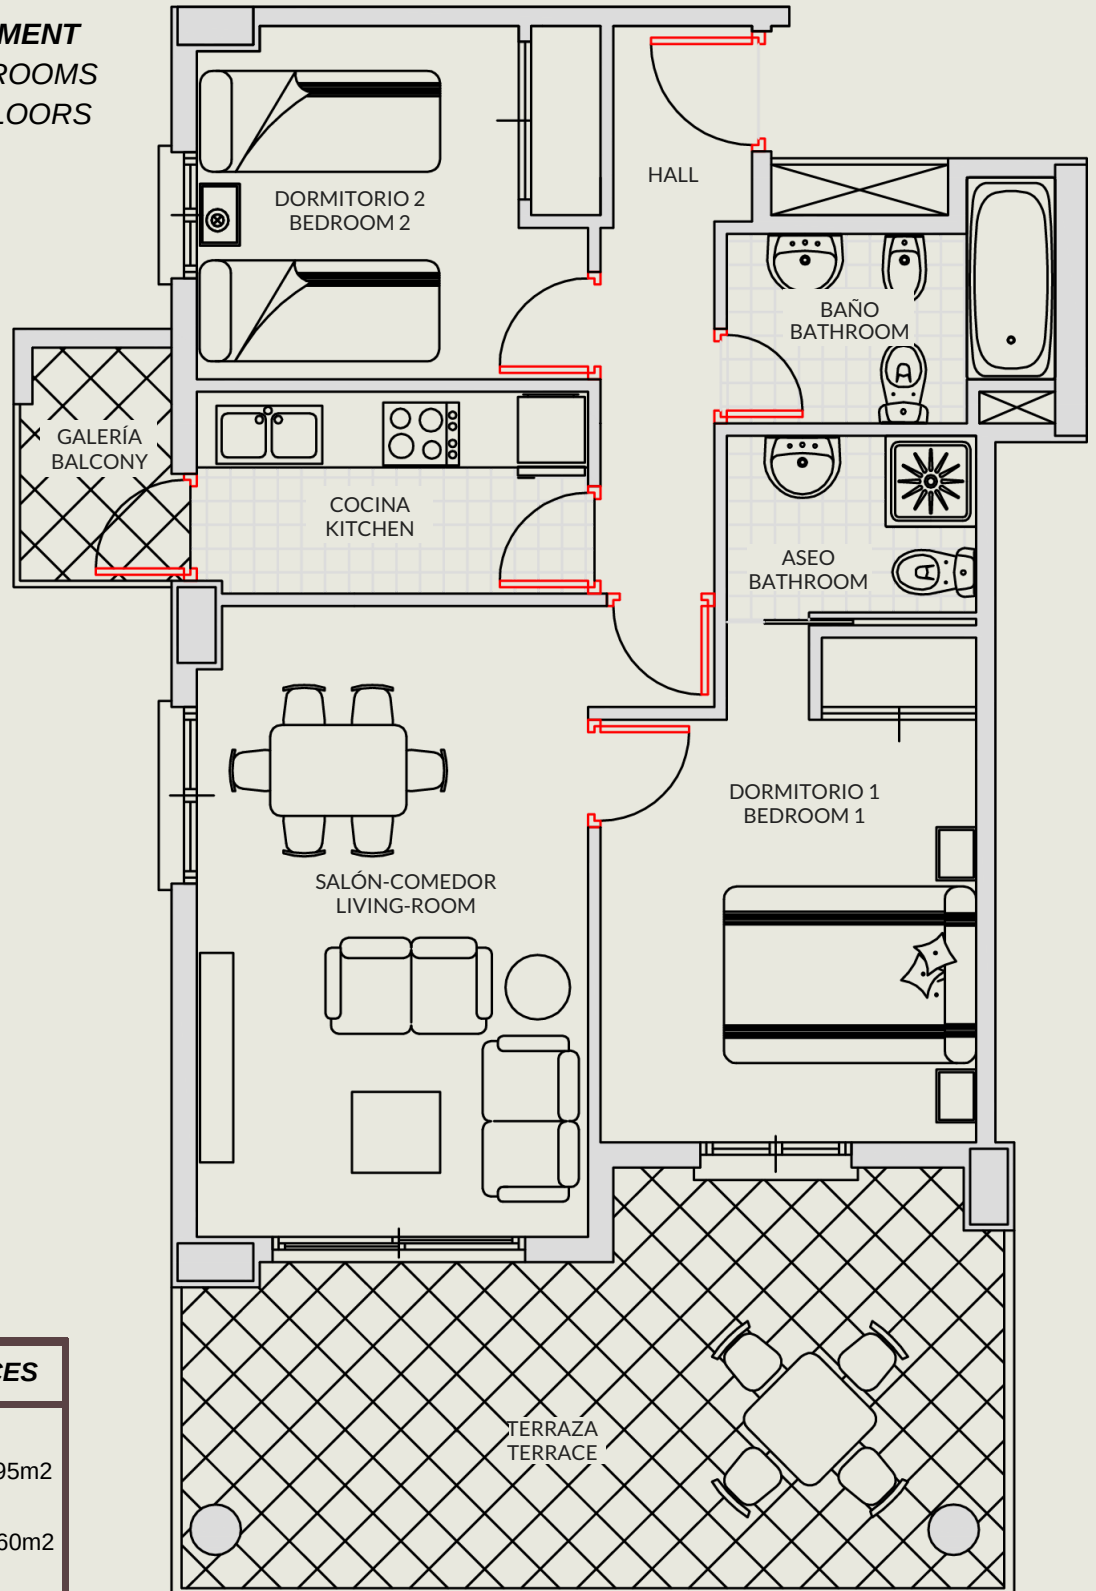

# LARIMAR

**APARTAMENTO / APARTMENT**  
 2 DORMITORIOS / 2 BEDROOMS  
 PLANTAS 1<sup>a</sup>-6<sup>a</sup> / 1st-6th FLOORS

## SUPERFICIES / SURFACES

|   |                           |
|---|---------------------------|
| Superficie construida<br><i>Builted surface</i> | 54,95m <sup>2</sup>       |
| Terraza cubierta<br><i>Covered terrace</i>      | 22,60m <sup>2</sup>       |
| Zonas comunes<br><i>Communal areas</i>          | 10,99m <sup>2</sup>       |
| <b>SUPERFICIE TOTAL</b><br><b>TOTAL AREA</b>    | <b>88,54m<sup>2</sup></b> |