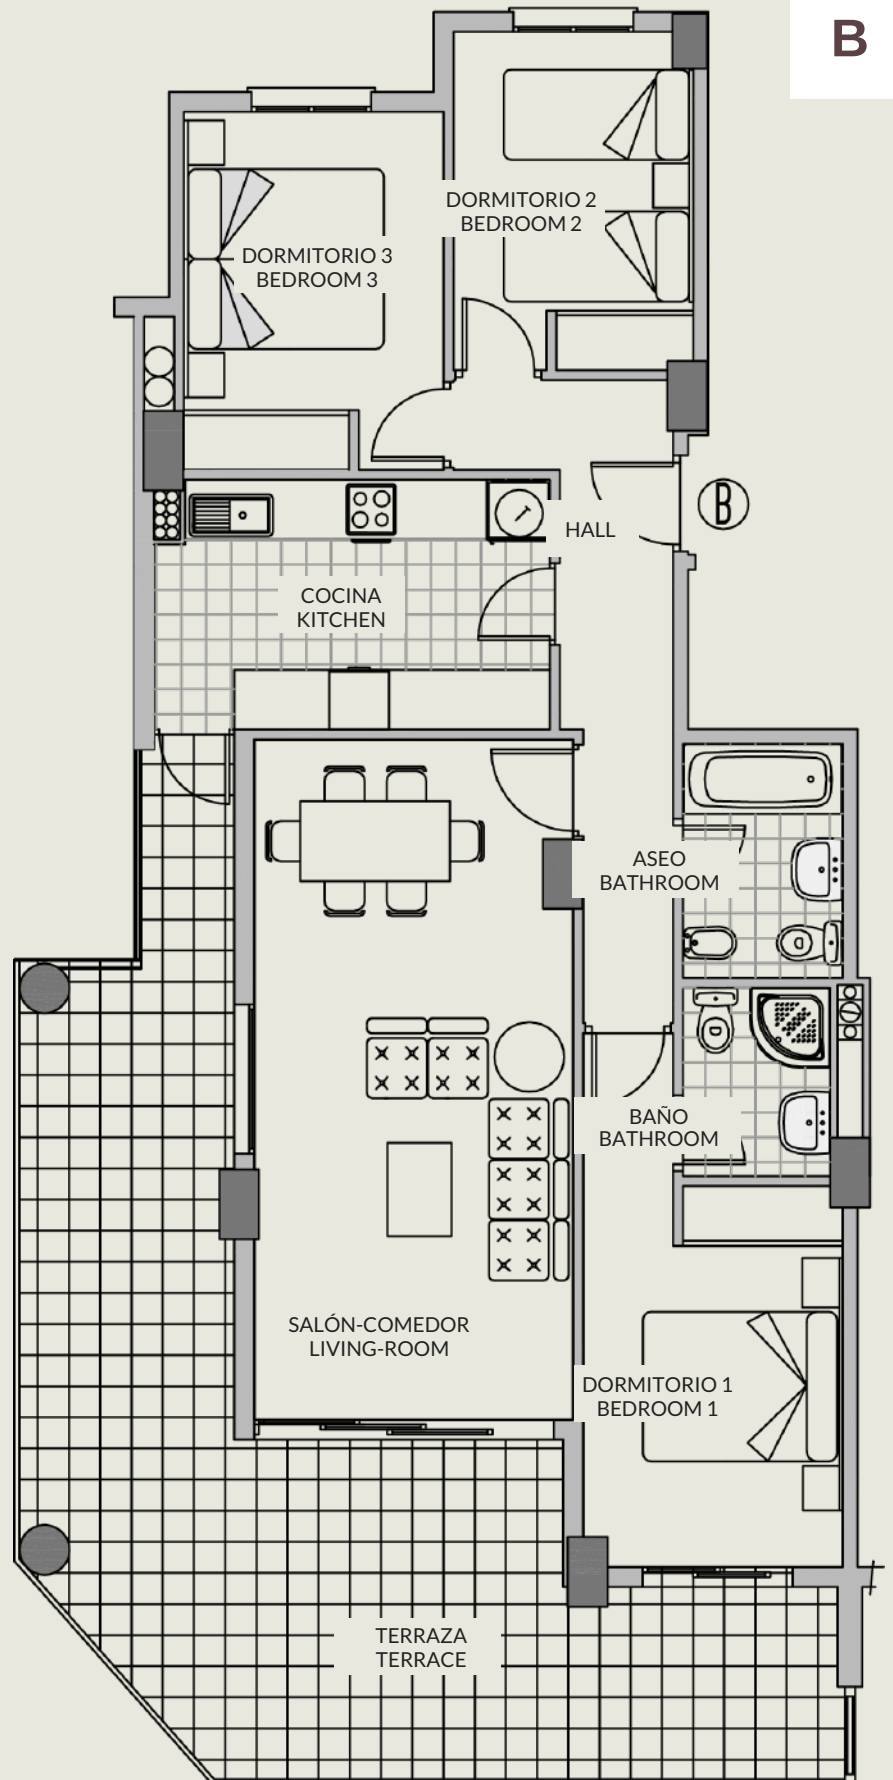

Common zones: 17m²

Total area: 133,79m²

Nº of bedrooms: 3

Nº of bathrooms: 2

Equipped bathrooms: ✓

Kitchen: Independent

Equipped Kitchen: ✓

Furnished: ✓

APARTAMENTO 16B - 18B

APARTMENT 16B - 18B

3 DORMITORIOS / 3 BEDROOMS

PLANTAS 6ª y 8ª / 6th & 8th FLOORS

ESCALERA 1 / STAIR 1

SUPERFICIES / SURFACES 16B

Superficie construida <i>Builed surface</i>	85,28m ²
Terraza cubierta <i>Covered terrace</i>	35,22m ²
Elementos comunes <i>Communal areas</i>	17,05m ²
TOTAL APARTAMENTO APARTAMENT TOTAL	137,55m²

SUPERFICIES / SURFACES 18B

Superficie construida <i>Builed surface</i>	85m ²
Terraza cubierta <i>Covered terrace</i>	26,50m ²
Terraza descubierta <i>Outdoor terrace</i>	5,29m ²
Elementos comunes <i>Communal areas</i>	17m ²
TOTAL APARTAMENTO APARTAMENT TOTAL	133,79m²

B