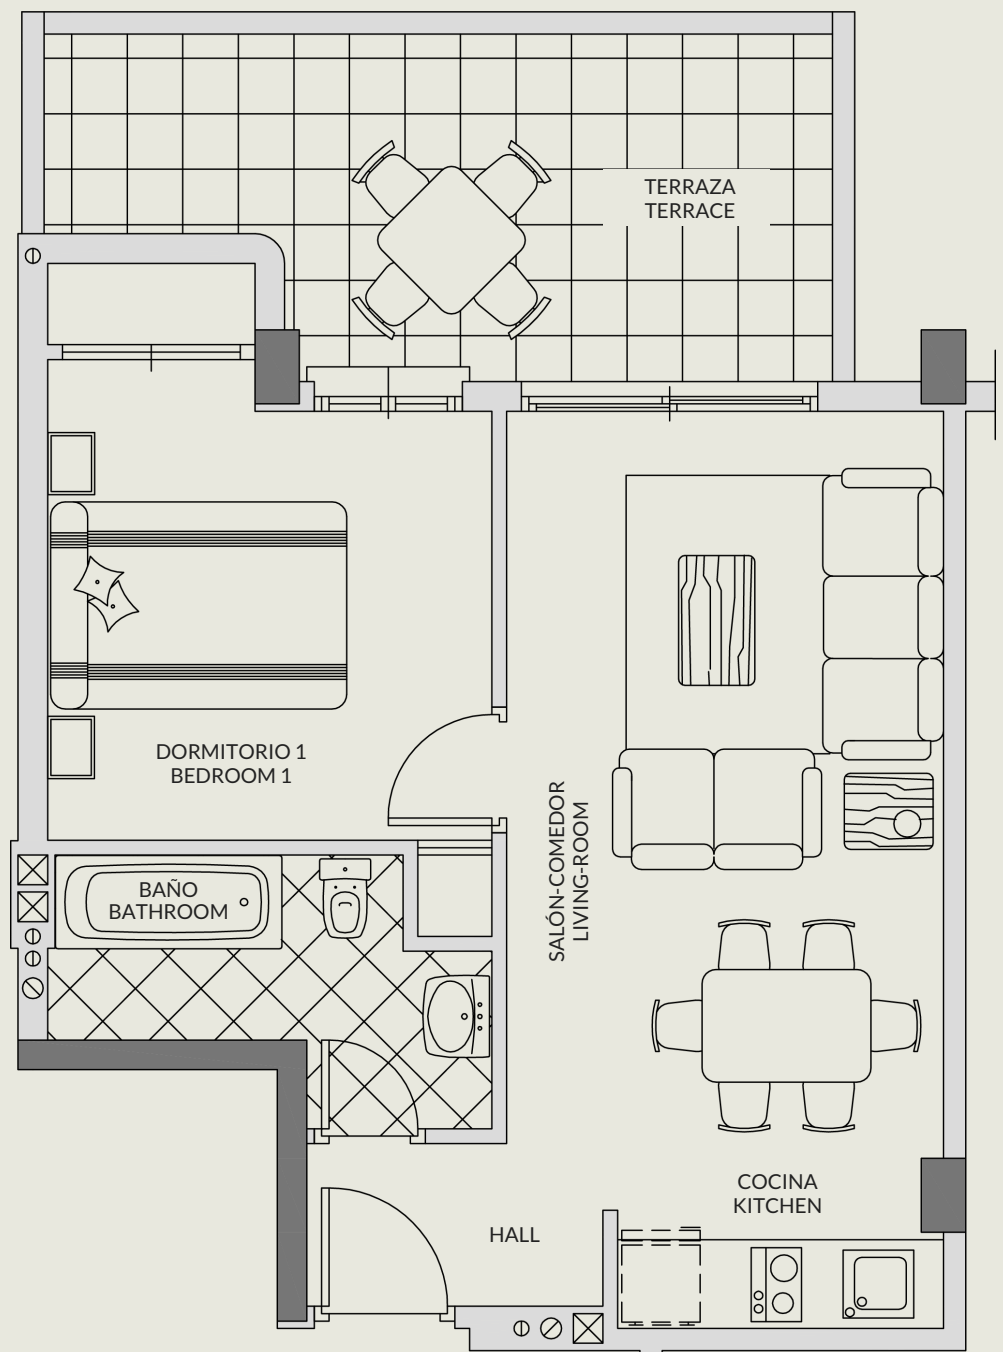

TOPACIO III

APARTAMENTO / APARTMENT

1 DORMITORIO / 1 BEDROOM

PLANTAS 5ª - 7ª / 5th - 7th FLOORS

ESCALERAS 2-4 / STAIRS 2-4

SUPERFICIES / SURFACES

Superficie construida	
<i>Builed surface</i>	37,74m ²
Terraza cubierta	
<i>Coverde terrace</i>	12m ²
Elementos comunes	
<i>Communal areas</i>	7,55m ²

SUPERFICIE TOTAL
TOTAL AREA **57,29m²**