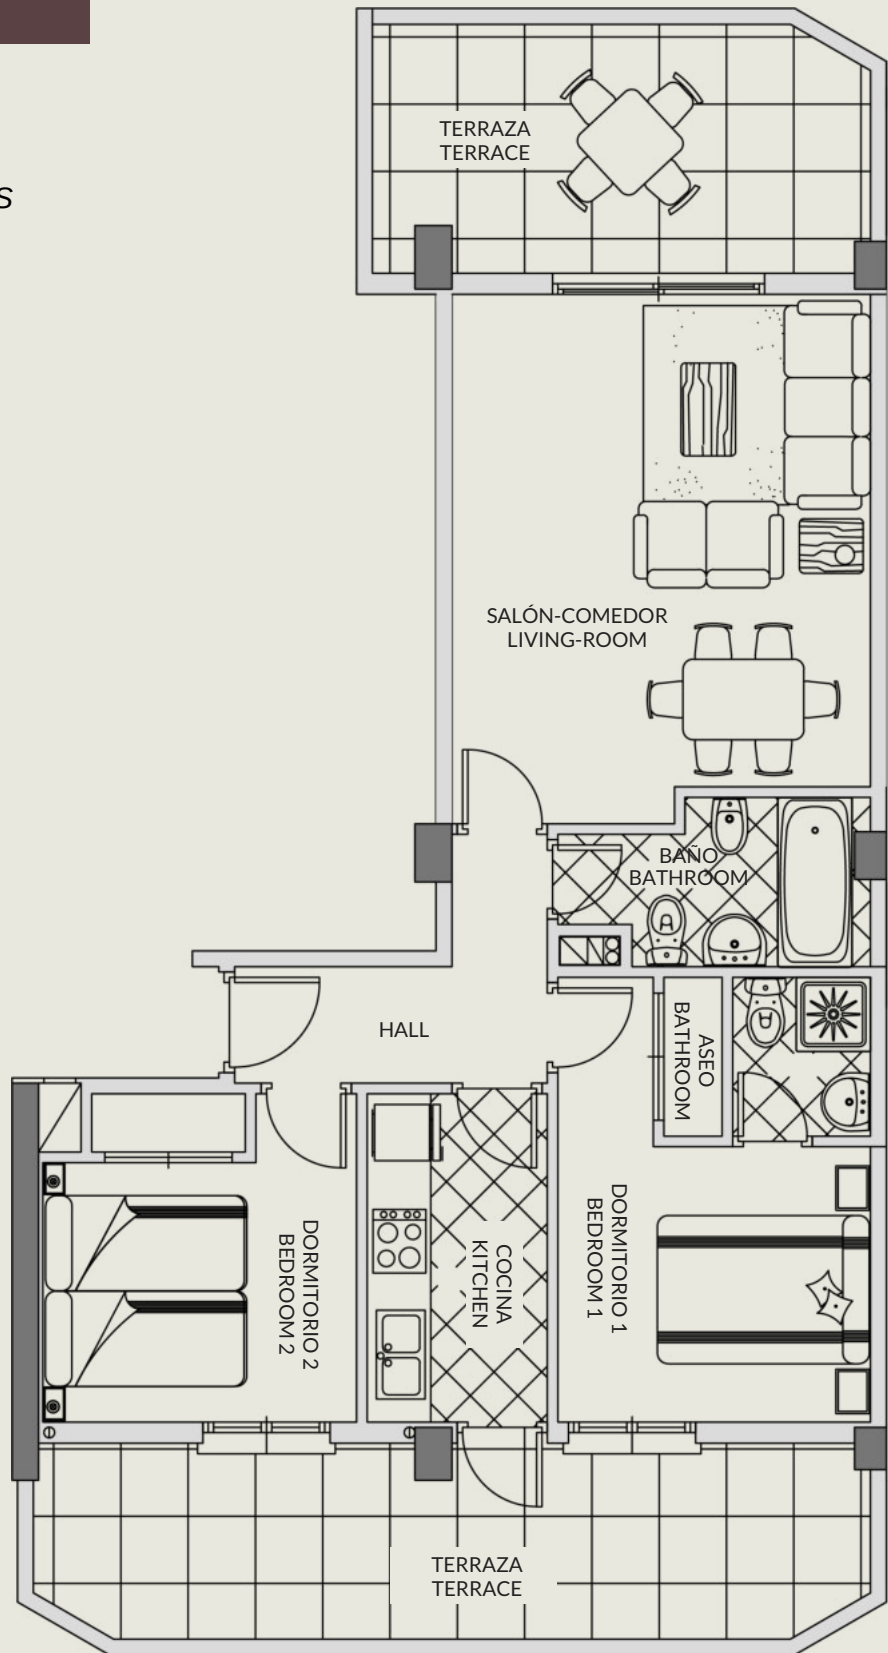

Topacio II

Promotion: Topacio II

Type: 34A

Année de construction: 2000

Adresse: C/ Llebeig, 1
(03710) Calpe, Alicante

Surface construite: 60,10m²

Terrasse couverte: 27,80m²

Espaces communs: 12,02m²

Superficie totale: 99,922m²

N° de Chambres: 2

N° de salles de bain: 2

Salles de bain équipées: ✓

Cuisine: Indépendante

Cuisine équipée: ✓

Meublé: ✓

Climatisation F/C: ✓

APARTMENT 34A

2 DORMITORIOS / 2 BEDROOMS

PLANTAS 4ª / 4th FLOORS

ESCALERA 3 / STAIR 3

SUPERFICIES / SURFACES 34A

Superficie construida <i>Builted surface</i>	60,10m ²
Terraza cubierta <i>Covered terrace</i>	27,80m ²
Zonas comunes <i>Communal areas</i>	12,02m ²
SUPERFICIE TOTAL TOTAL AREA	99,92m²