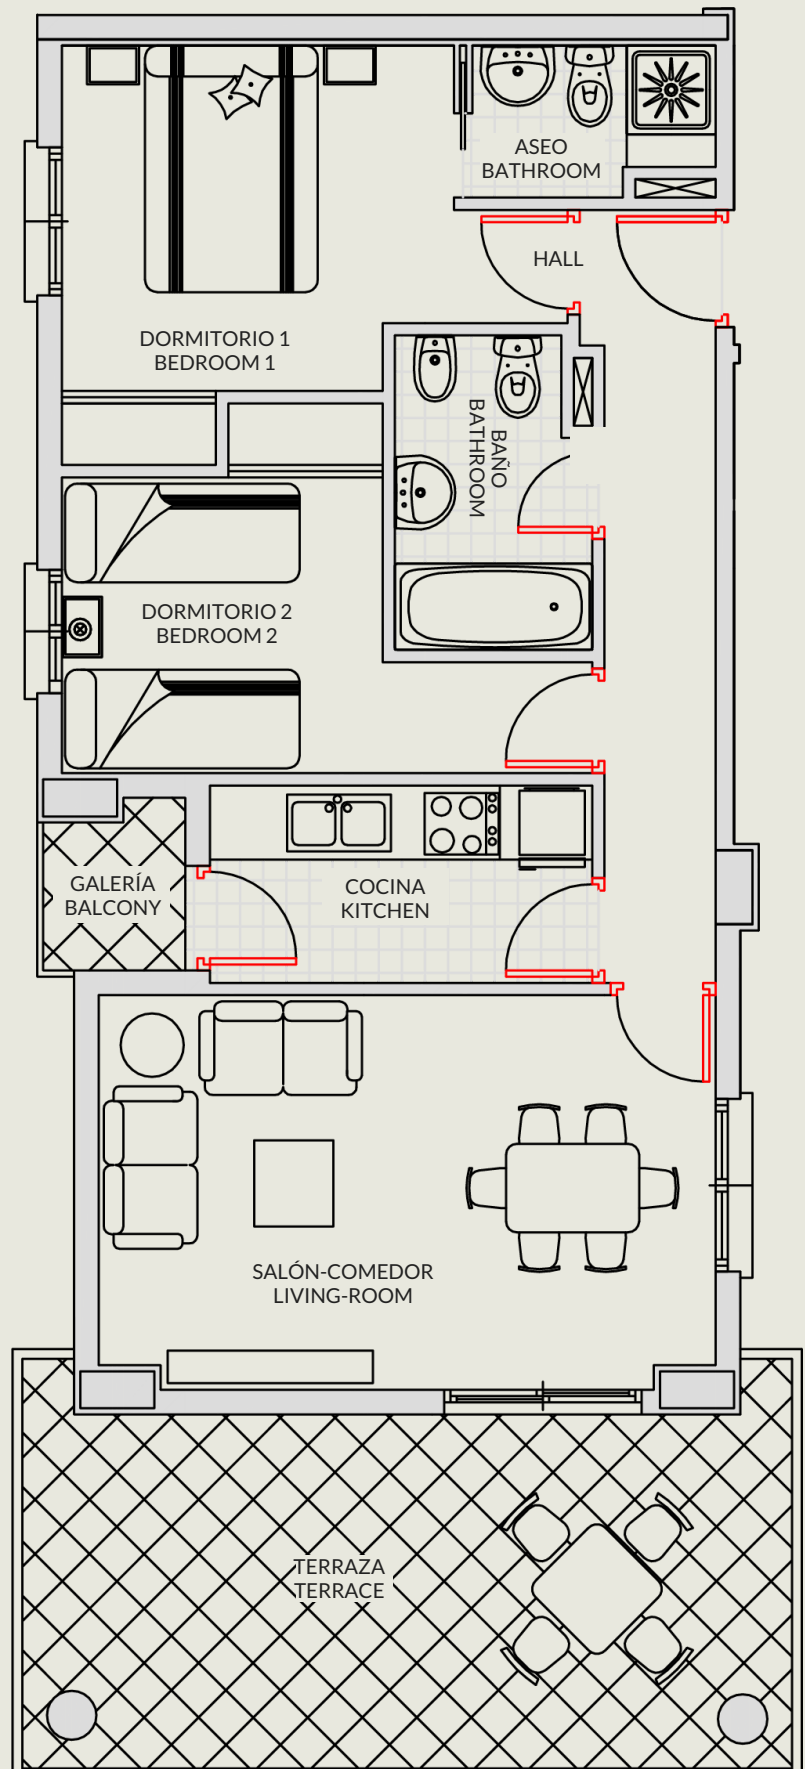

# LARIMAR

**APARTAMENTO / APARTMENT**  
 2 DORMITORIOS / 2 BEDROOMS  
 PLANTAS 1<sup>a</sup>-14<sup>a</sup> / 1st-14th FLOORS

## SUPERFICIES / SURFACES

Superficie construida <i>Builted surface</i>	58,50m <sup>2</sup>
Terraza cubierta <i>Covered terrace</i>	22,30m <sup>2</sup>
Zonas comunes <i>Communal areas</i>	11,70m <sup>2</sup>
<b>SUPERFICIE TOTAL</b> <b>TOTAL AREA</b>	<b>92,50m<sup>2</sup></b>