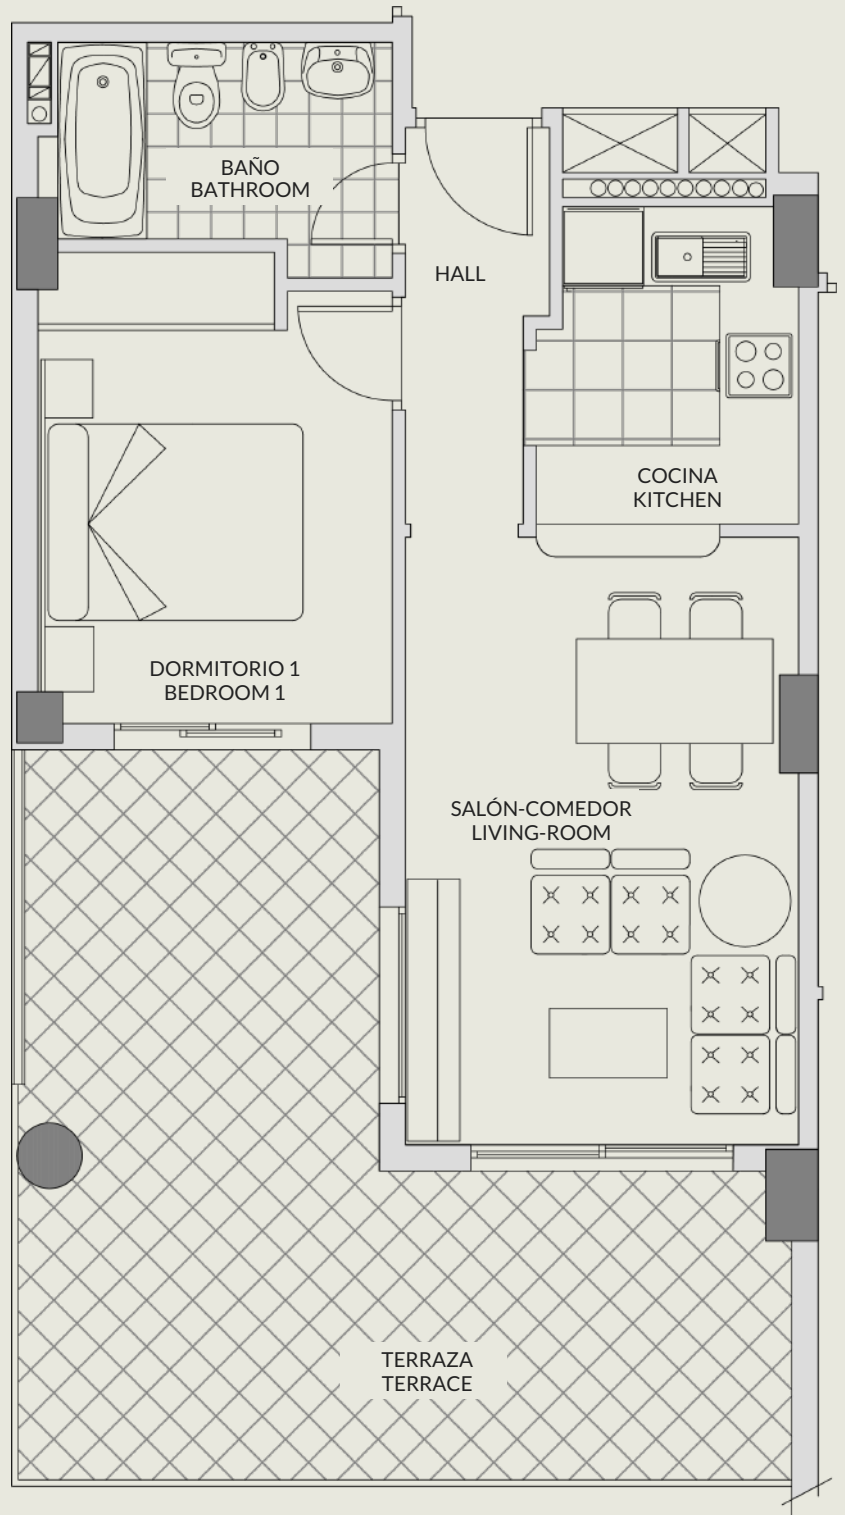

Volledige oppervlakte: 71,84m²

Aantal slaapkamers: 1

Aantal badkamers: 1

Ingerichte badkamers: ✓

Keuken: Onafhankelijke

Ingerichte keuken: ✓

Gemeubileerd: ✓

Airconditioning F/C: ✓

1 DORMITORIO / 1 BEDROOM

PLANTA 4ª / 4th FLOOR

ESCALERA 3 / STAIR 3

SUPERFICIES / SURFACES

Superficie construida <i>Builted surface</i>	40,95m ²
Terraza <i>Terrace</i>	20,92m ²
Elementos comunes <i>Communal areas</i>	10,00m ²
TOTAL APARTAMENTO APARTAMENT TOTAL	71,87m²