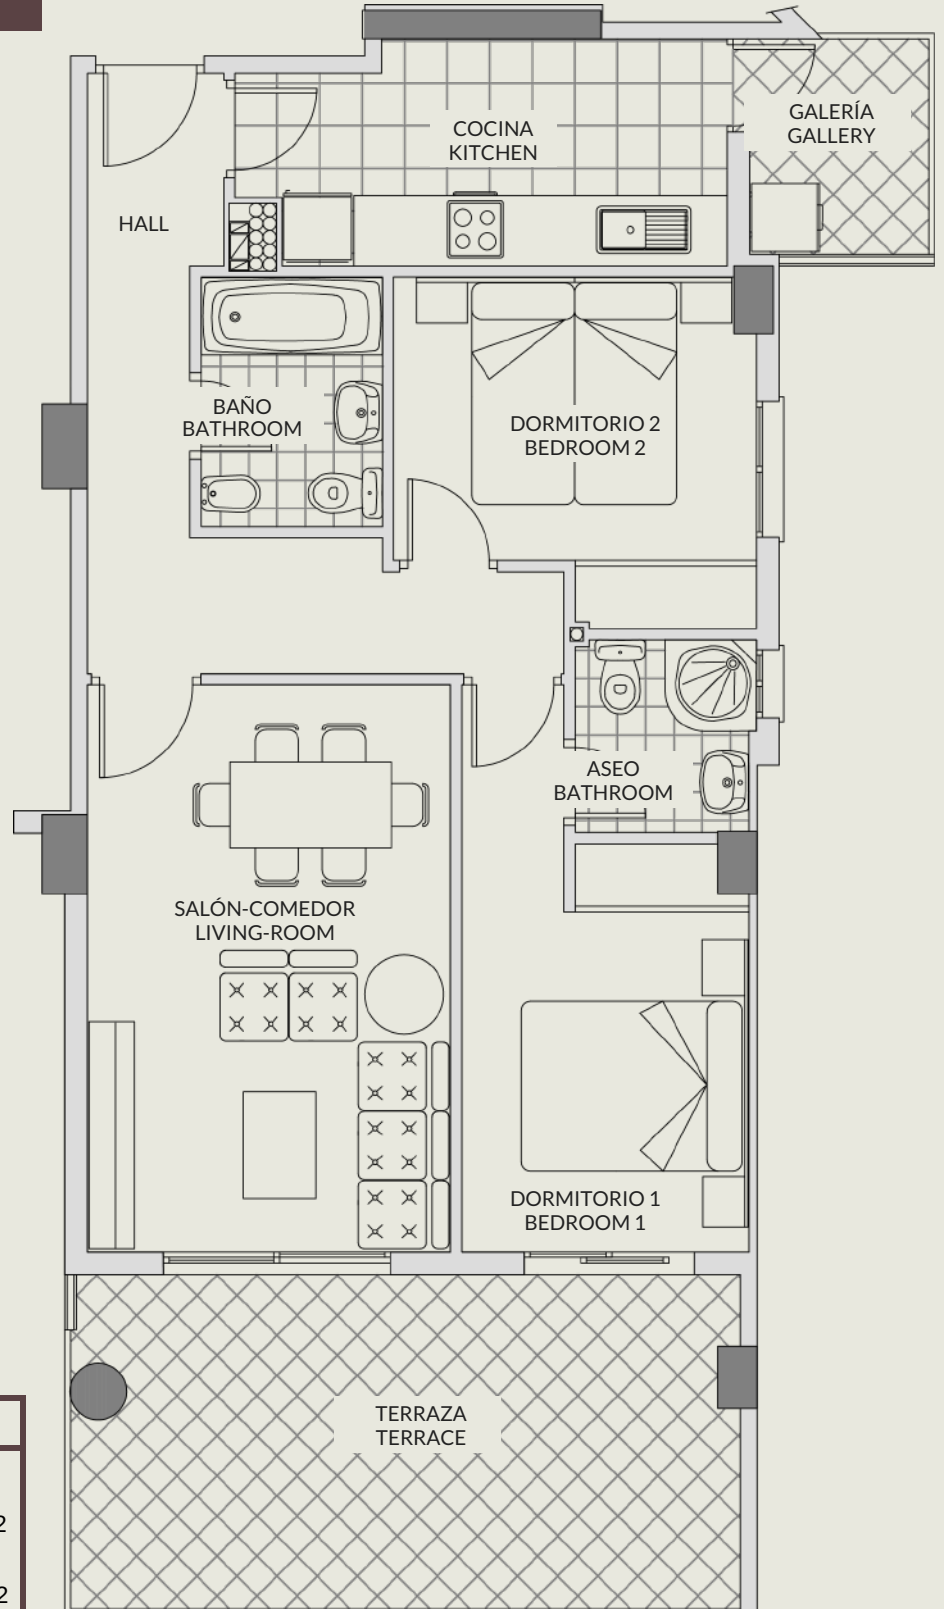

**Gemeenschappelijke zones:** 13,29m<sup>2</sup>

**Volledige oppervlakte:** 97,56m<sup>2</sup>

**Aantal slaapkamers:** 2

**Aantal badkamers:** 2

**Ingerichte badkamers:** ✓

**Keuken:** Onafhankelijke

**Ingerichte keuken:** ✓

# HIPOCAMPOS

**APARTAMENTO / APARTMENT**  
 2 DORMITORIOS / 2 BEDROOMS  
 PLANTA 3ª / 3th FLOOR  
 ESCALERA 2 / STAIR 2