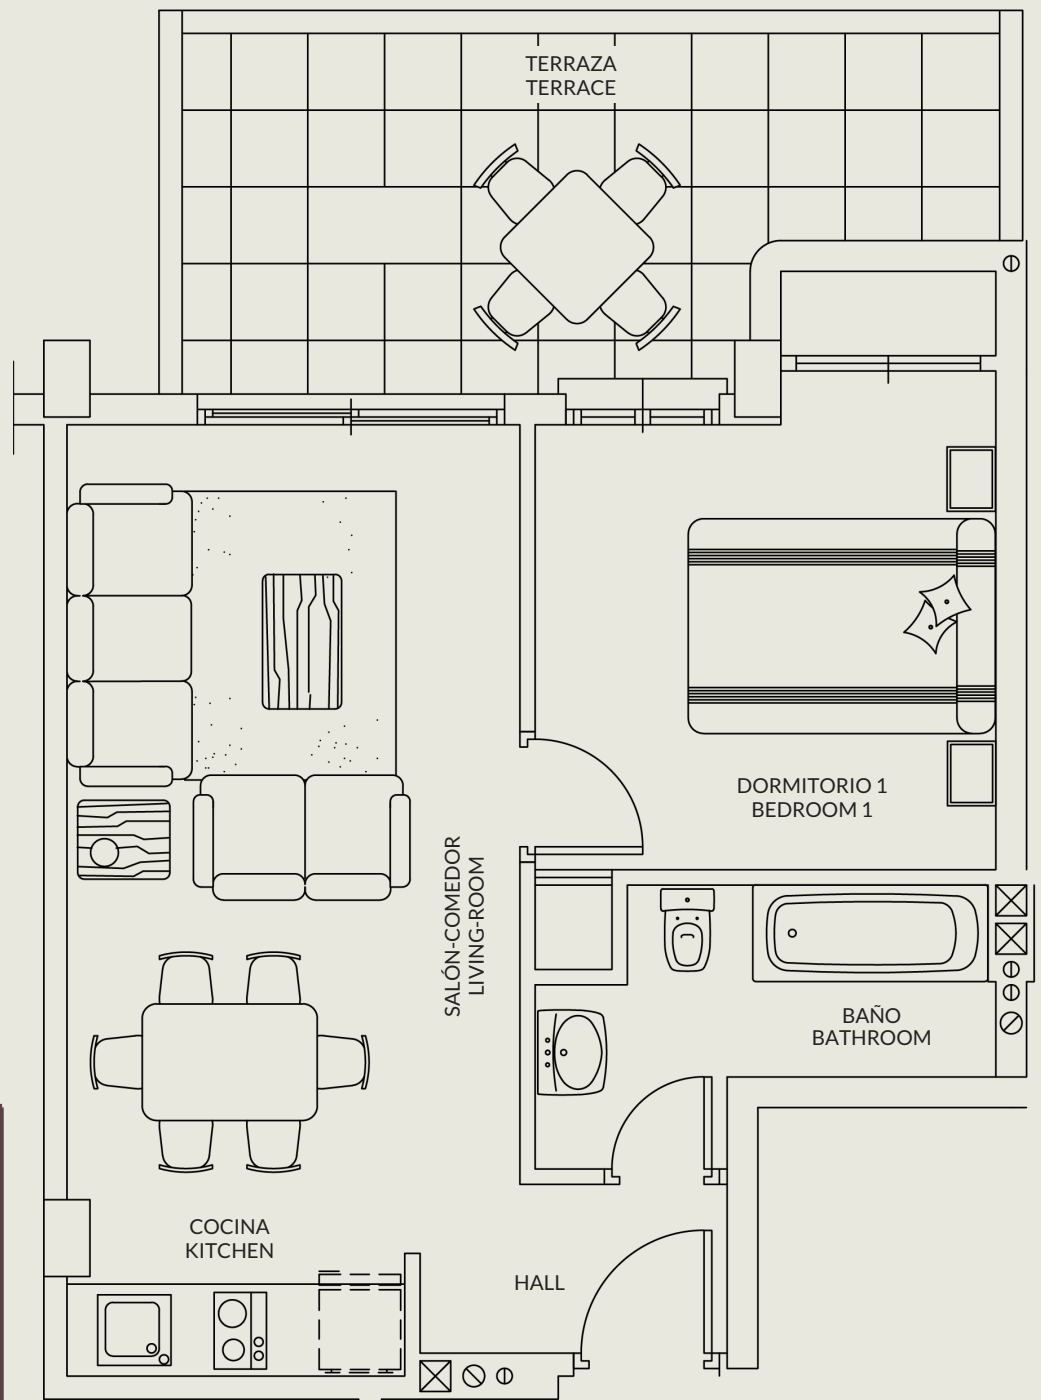

## TOPACIO III

### APARTAMENTO / APARTMENT

1 DORMITORIO / 1 BEDROOM

PLANTAS 5ª y 6ª / 5th & 6th FLOORS

ESCALERAS 3 y 4 / STAIRS 3 & 4

#### SUPERFICIES / SURFACES

Superficie construida	
<i>Built surface</i>	37,74m <sup>2</sup>
Terraza cubierta	
<i>Coverde terrace</i>	12m <sup>2</sup>
Elementos comunes	
<i>Communal areas</i>	7,55m <sup>2</sup>

**SUPERFICIE TOTAL**  
**TOTAL AREA** 57,29m<sup>2</sup>