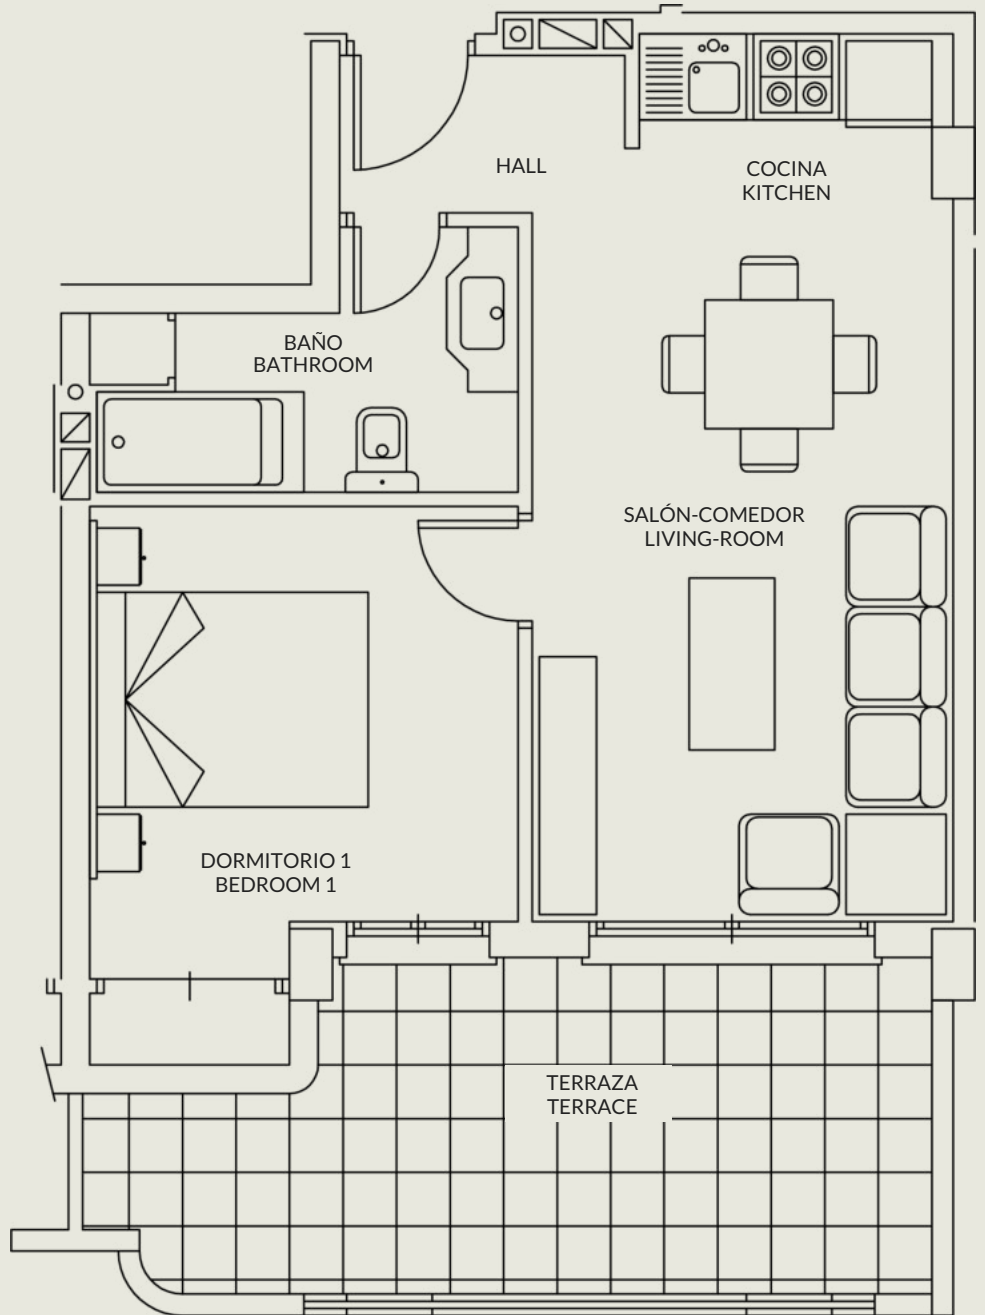

**Zonas comunes:** 7,70m<sup>2</sup>

**Superficie total:** 59,50m<sup>2</sup>

**Nº de Dormitorios:** 1

**Nº de Baños:** 1

**Baños equipados:** ✓

**Cocina:** Americana

**Cocina equipada:** ✓

**Amueblados:** ✓

# TOPACIO I

**APARTAMENTO / APARTMENT**  
 1 DORMITORIO / 1 BEDROOM  
 PLANTA 10ª / 10th FLOOR  
 ESCALERA 4 / STAIR 4

**SUPERFICIE TOTAL**  
**TOTAL AREA**      **59,50m<sup>2</sup>**