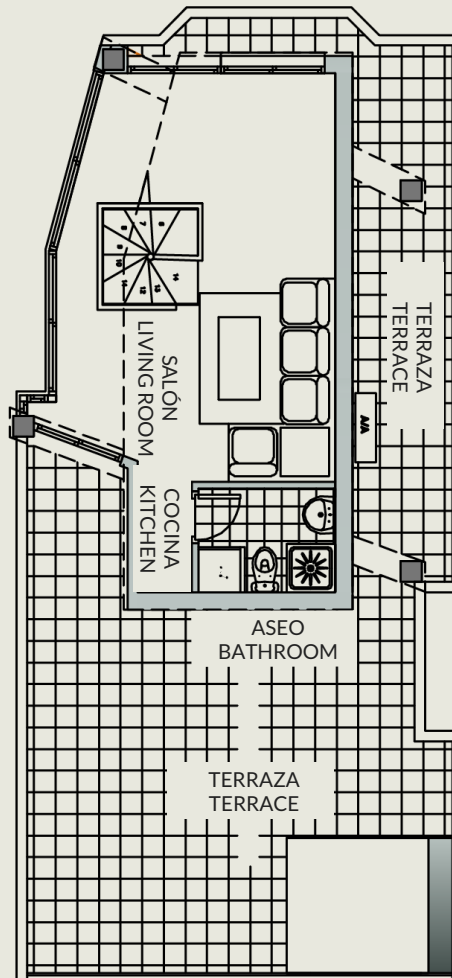

TOPACIO IV

ÁTICO DÚPLEX / DUPLEX PENTHOUSE
 3 DORMITORIOS / 3 BEDROOMS
 PLANTA 6ª / 6th FLOOR
 ESCALERA 5 / STAIR 5

PLANTA BAJA
LOW LEVEL

PLANTA ALTA
TOP FLOOR

SUPERFICIES / SURFACES

Planta baja / low level

Superficie construida <i>Builed surface</i>	59m ²
Terraza cubierta <i>Covered terrace</i>	19,15m ²
Terraza descubierta <i>Outdoor terrace</i>	2,60m ²

Planta alta / Top floor

Superficie construida <i>Builed surface</i>	31,75m ²
Terrazas descubierta <i>Outdoor terrace</i>	42,25m ²

Total ático / Total Penthouse

Superficie construida <i>Builed surface</i>	90,75m ²
Terraza cubierta <i>Covered Terrace</i>	19,15m ²
Terraza descubierta <i>Outdoor Terrace</i>	44,85m ²
Elementos comunes <i>Communal areas</i>	10,34m ²
Superficie total <i>Total area</i>	165,09m²