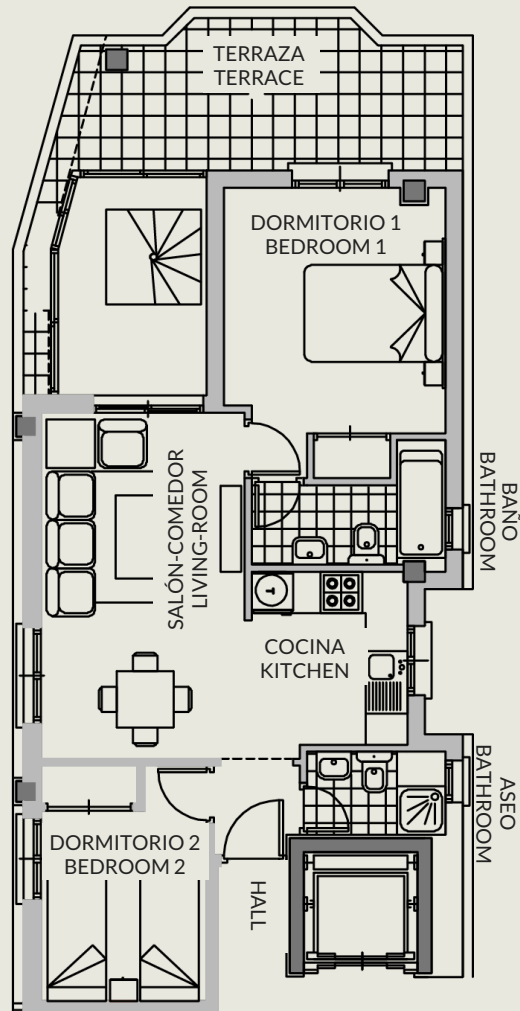

TOPACIO IV

ÁTICO DÚPLEX / DUPLEX PENTHOUSE
 3 DORMITORIOS / 3 BEDROOMS
 PLANTA 6ª / 6th FLOOR
 ESCALERA 5 / STAIR 5

PLANTA BAJA
LOW LEVEL

PLANTA ALTA
TOP FLOOR

SUPERFICIES / SURFACES

Planta baja / low level

Superficie construida <i>Builed surface</i>	59m ²
Terraza cubierta <i>Covered terrace</i>	19,15m ²
Terraza descubierta <i>Outdoor terrace</i>	2,60m ²

Planta alta / Top floor

Superficie construida <i>Builed surface</i>	31,75m ²
Terrazas descubierta <i>Outdoor terrace</i>	42,25m ²

Total ático / Total Penthouse

Superficie construida <i>Builed surface</i>	90,75m ²
Terraza cubierta <i>Covered Terrace</i>	19,15m ²
Terraza descubierta <i>Outdoor Terrace</i>	44,85m ²
Elementos comunes <i>Communal areas</i>	10,34m ²
Superficie total <i>Total area</i>	165,09m²