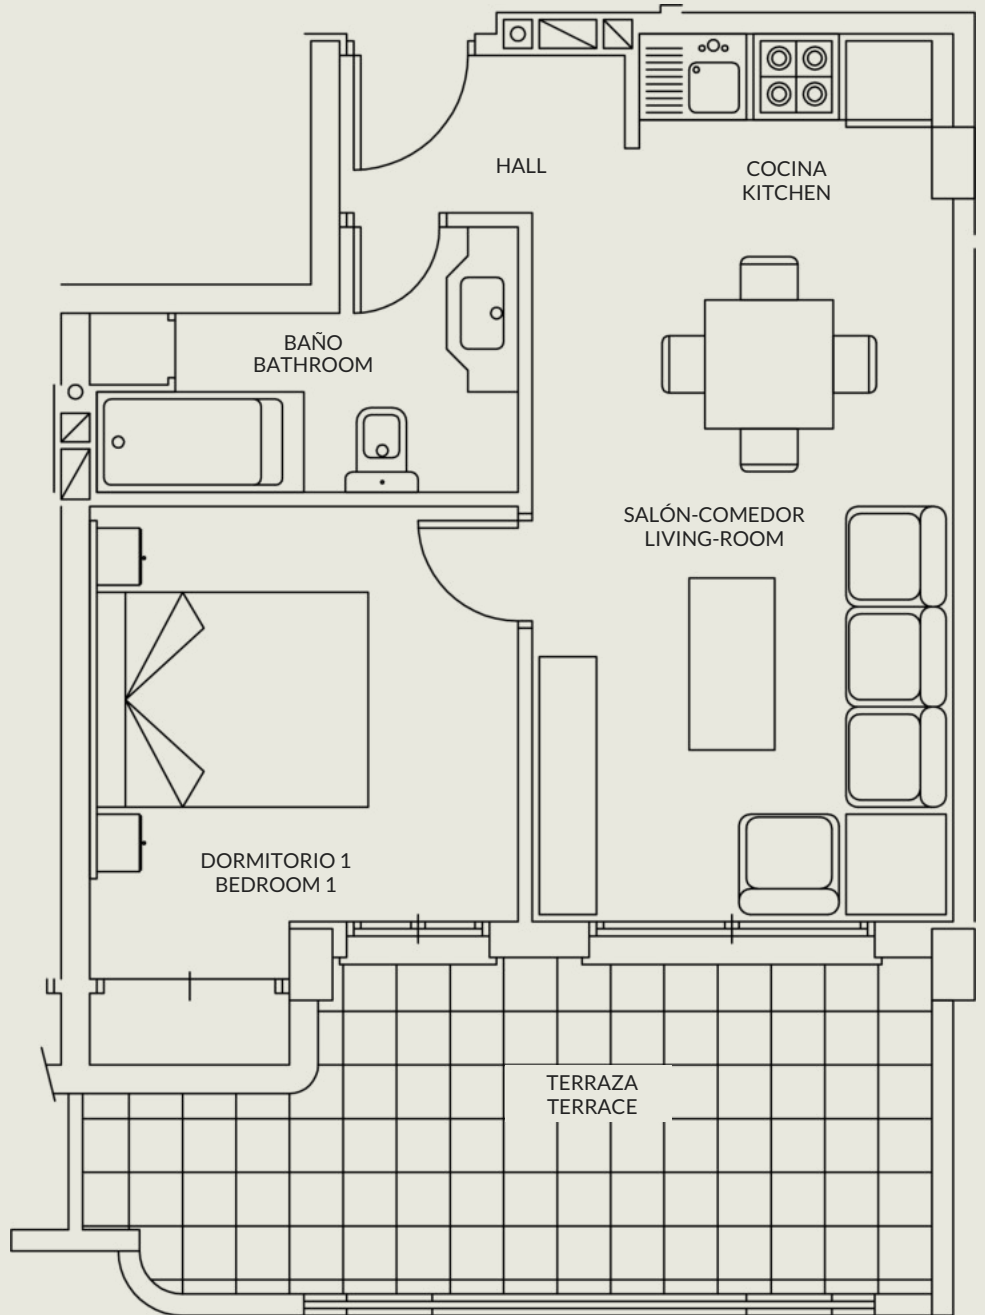

# TOPACIO I

**APARTAMENTO / APARTMENT**  
 1 DORMITORIO / 1 BEDROOM  
 PLANTA 10ª / 10th FLOOR  
 ESCALERA 4 / STAIR 4

**SUPERFICIE TOTAL**  
**TOTAL AREA**      **59,50m<sup>2</sup>**