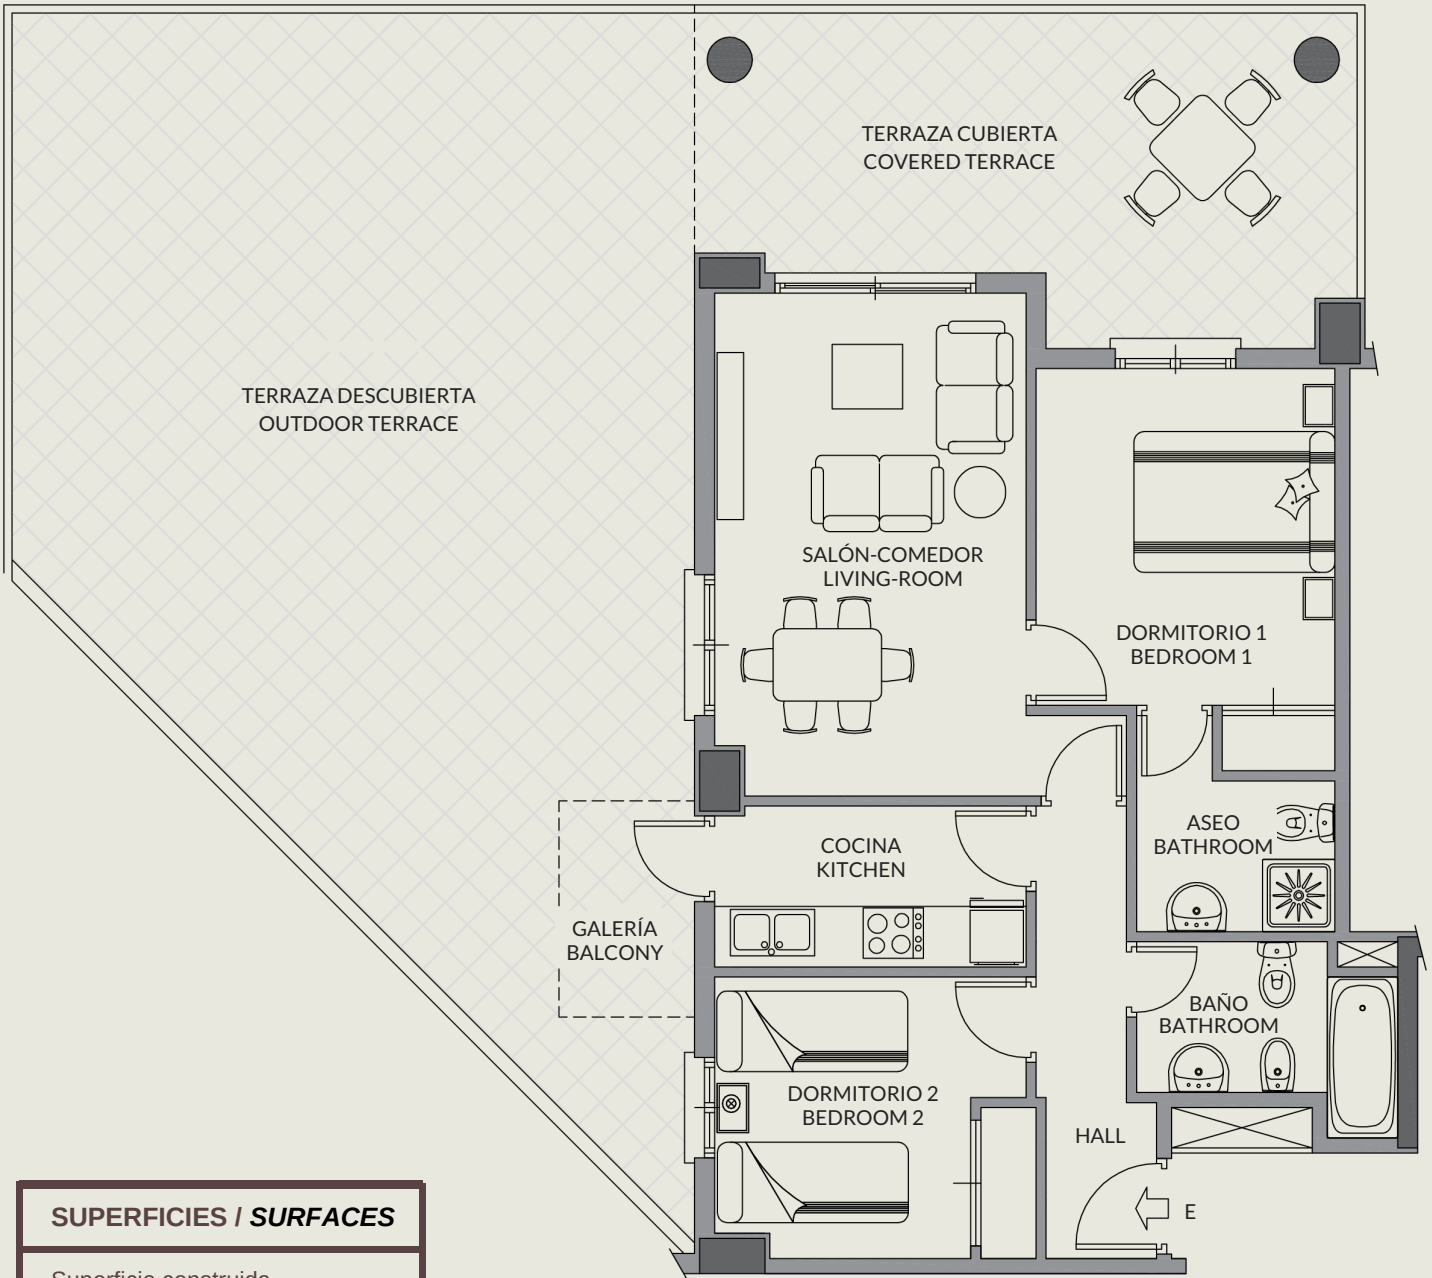

# LARIMAR

**APARTAMENTO / APARTMENT**  
 2 DORMITORIOS / 2 BEDROOMS  
 PLANTA 1ª / 1st FLOOR

## SUPERFICIES / SURFACES

Superficie construida	
<i>Builed surface</i>	54,95m <sup>2</sup>
Terraza cubierta	
<i>Covered terrace</i>	22,60m <sup>2</sup>
Terraza descubierta	
<i>Covered terrace</i>	58,65m <sup>2</sup>
Zonas comunes	
<i>Communal areas</i>	10,99m <sup>2</sup>
<b>SUPERFICIE TOTAL</b>	
<b>TOTAL AREA</b>	<b>147,19m<sup>2</sup></b>