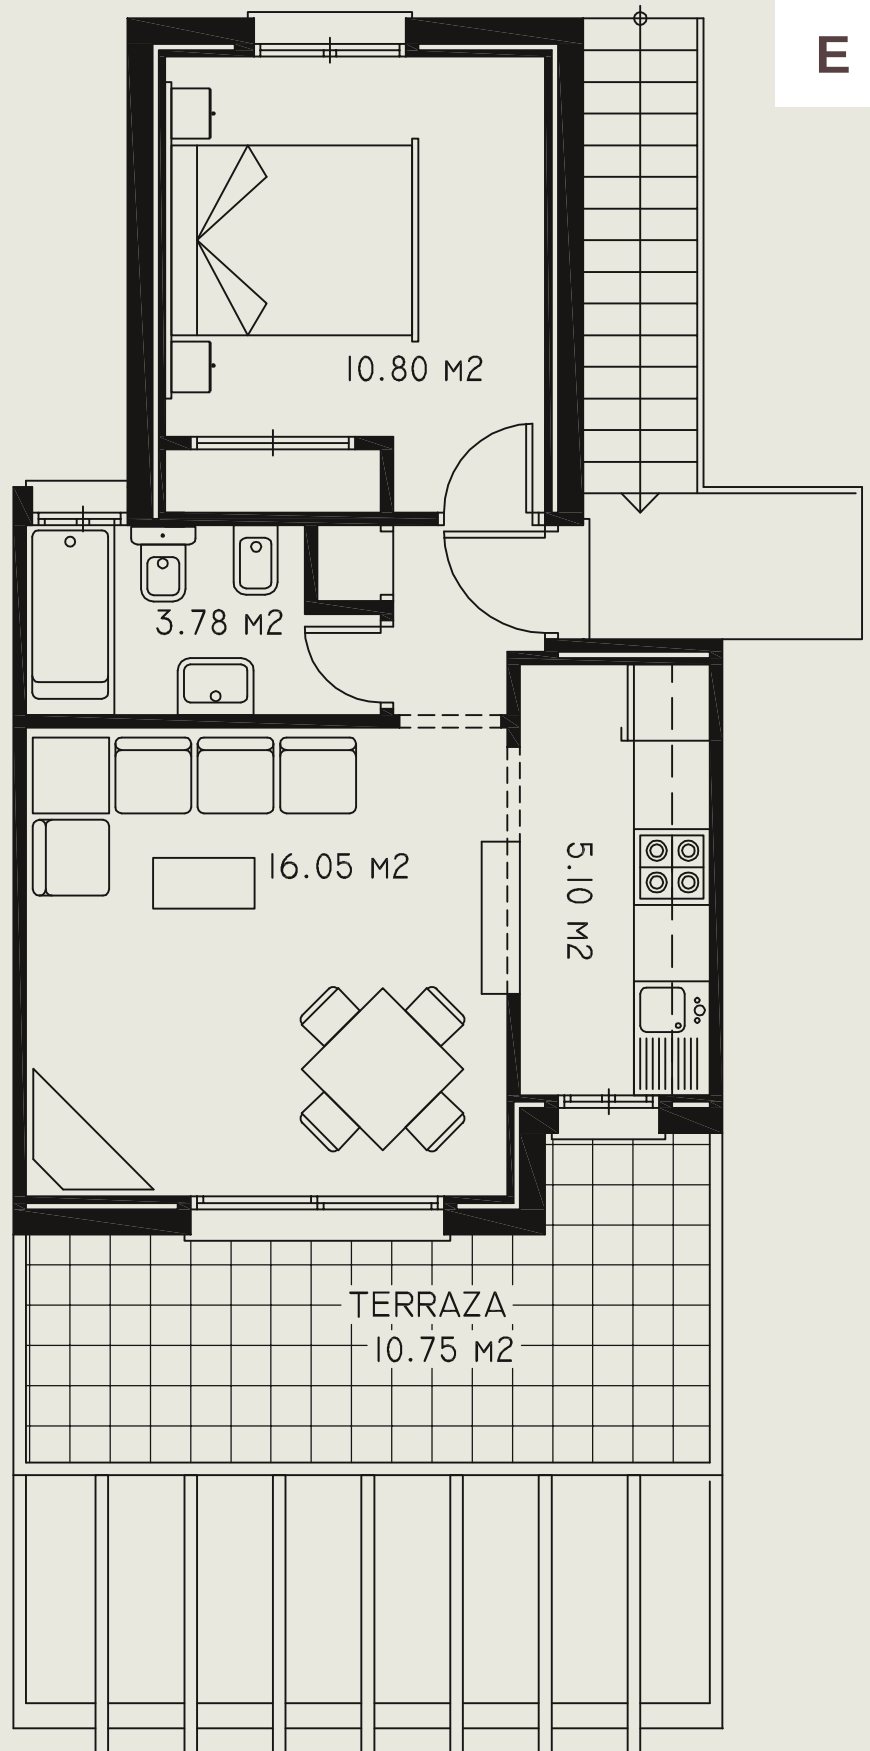

IMPERIAL PARK

BUNGALOW TIPO E

BUNGALOW type E

1 DORMITORIO / 1 *BEDROOM*

SUPERFICIES / SURFACES

Superficie construida
Builded surface 43,42 m²

Superficie terraza
Terrace surface 13,44 m²

TOTAL BUNGALOW
BUNGALOW TOTAL 56,86 m²