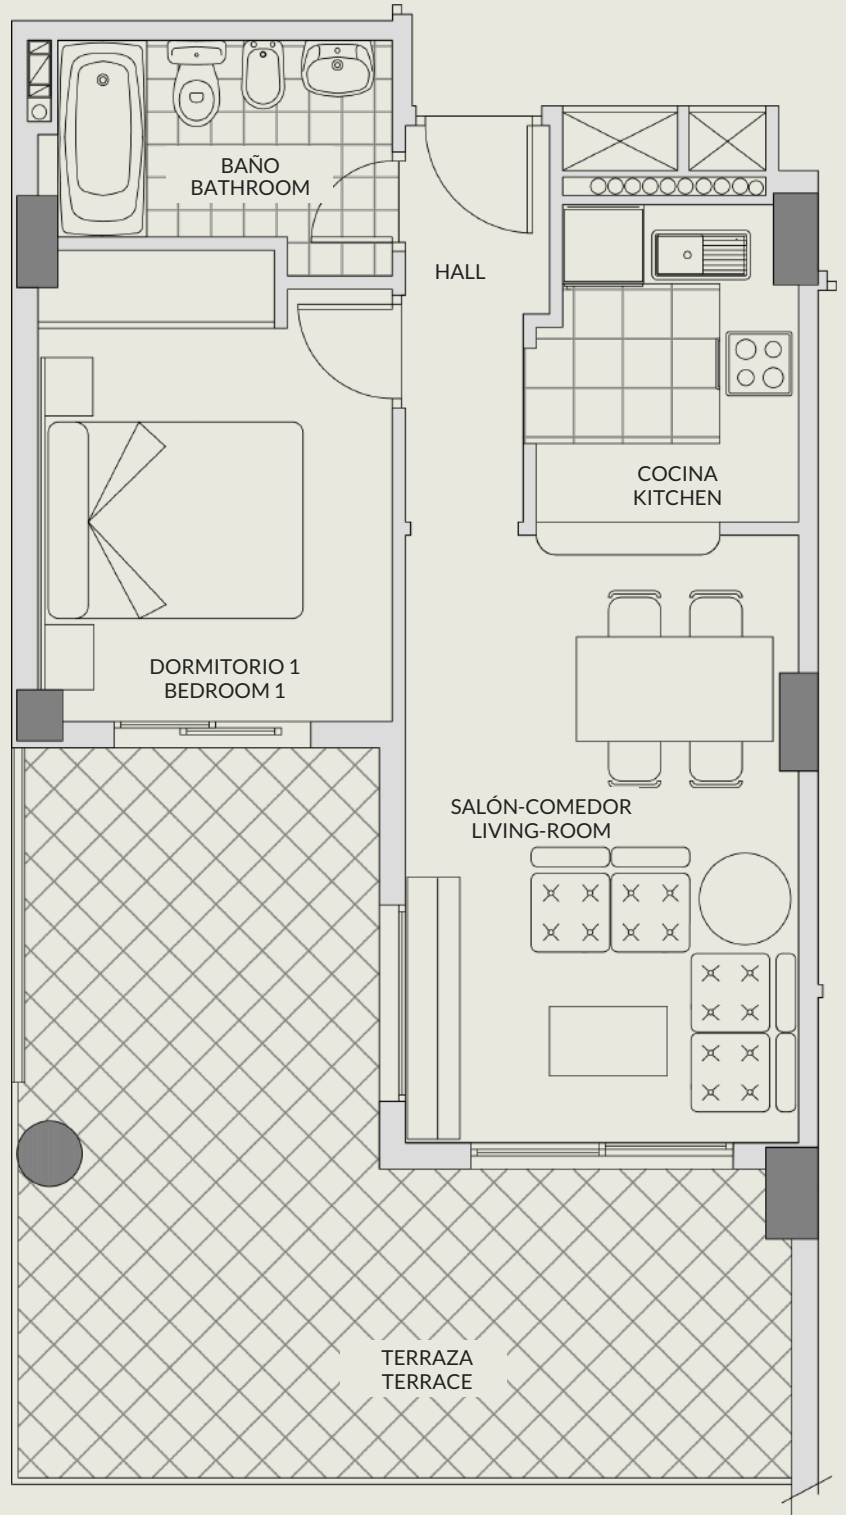

Итого: 71,84m²

Количество спален: 1

Количество ванных комнат: 1

Оборудованные ванные комнаты: ✓

Кухня: Отдельная

Оборудованная кухня: ✓

С мебелью: ✓

Кондиционер тепло/холод: ✓

Бассейн для детей и взрослых: ✓

WI FI: ✓

Комплекс с огороженной территорией: ✓

Домофон: ✓

Терраса: 1

Парковка/гаراج: в продаже (за доп. плату)

HIPOCAMPOS

APARTAMENTO / APARTMENT
 1 DORMITORIO / 1 BEDROOM
 PLANTA 4ª / 4th FLOOR
 ESCALERA 3 / STAIR 3

SUPERFICIES / SURFACES

Superficie construida <i>Builted surface</i>	40,95m ²
Terraza <i>Terrace</i>	20,92m ²
Elementos comunes <i>Communal areas</i>	10,00m ²
TOTAL APARTAMENTO APARTAMENT TOTAL	71,87m²