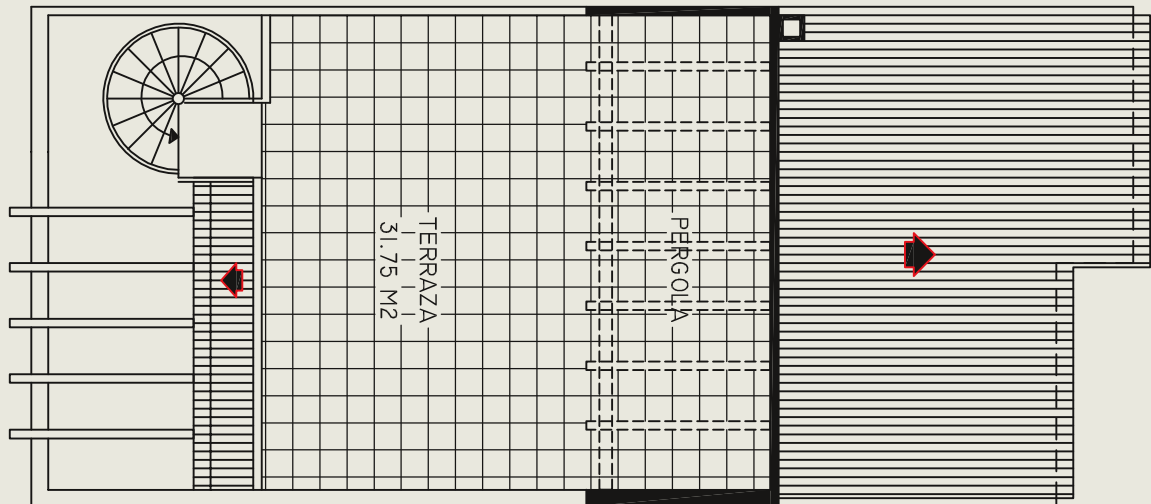

IMPERIAL PARK

BUNGALOW TIPO B

BUNGALOW type B

2 DORMITORIOS / 2 BEDROOMS

PLANTA BAJA

TERRAZA SOLARIUM

SUPERFICIES / SURFACES

Superficie construida <i>Builed surface</i>	53,57 m ²
Superficie pérgola <i>Pergola surface</i>	15,24 m ²
Superficie solarium <i>Solarium surface</i>	32,16 m ²
TOTAL BUNGALOW BUNGALOW TOTAL	100,97 m²

ESCALA: