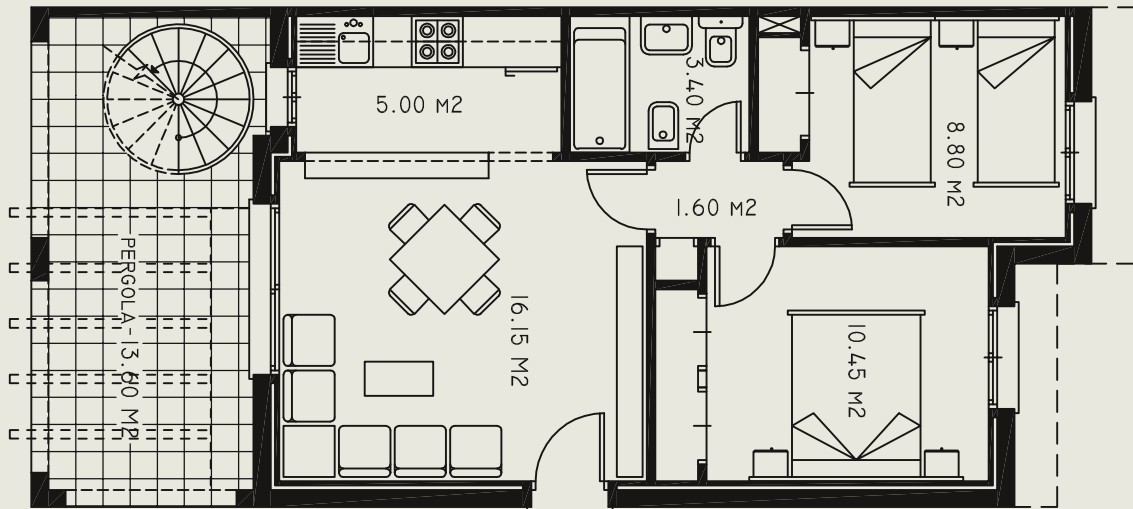

IMPERIAL PARK

BUNGALOW TIPO B

BUNGALOW type B

2 DORMITORIOS / 2 BEDROOMS

PLANTA BAJA

TERRAZA SOLARIUM

SUPERFICIES / SURFACES

Superficie construida <i>Builed surface</i>	53,57 m ²
Superficie pérgola <i>Pergola surface</i>	15,24 m ²
Superficie solarium <i>Solarium surface</i>	32,16 m ²
TOTAL BUNGALOW BUNGALOW TOTAL	100,97 m²

ESCALA: