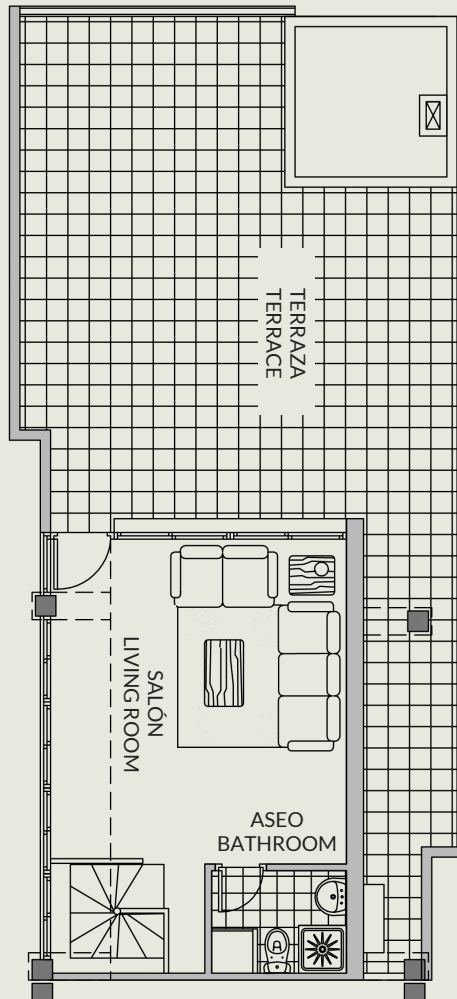

TOPACIO IV

ÁTICO DÚPLEX / DUPLEX PENTHOUSE
 3 DORMITORIOS / 3 BEDROOMS
 PLANTA 6ª / 6th FLOOR
 ESCALERA 5 / STAIR 5

PLANTA BAJA
LOW LEVEL

PLANTA ALTA
TOP FLOOR

SUPERFICIES / SURFACES

Planta baja / low level

Superficie construida <i>Builed surface</i>	59,15m2
Terraza cubierta <i>Covered terrace</i>	6,70m2
Terraza descubierta <i>Outdoor terrace</i>	2,55m2

Planta alta / Top floor

Superficie construida <i>Builed surface</i>	27,40m2
Terrazas descubierta <i>Outdoor terrace</i>	59,10m2

Total ático / Total Penthouse

Superficie construida <i>Builed surface</i>	86,55m2
Terraza cubierta <i>Covered Terrace</i>	6,70m2
Terraza descubierta <i>Outdoor Terrace</i>	61,65m2
Elementos comunes <i>Communal areas</i>	10,89m2
Superficie total <i>Total area</i>	165,79m2