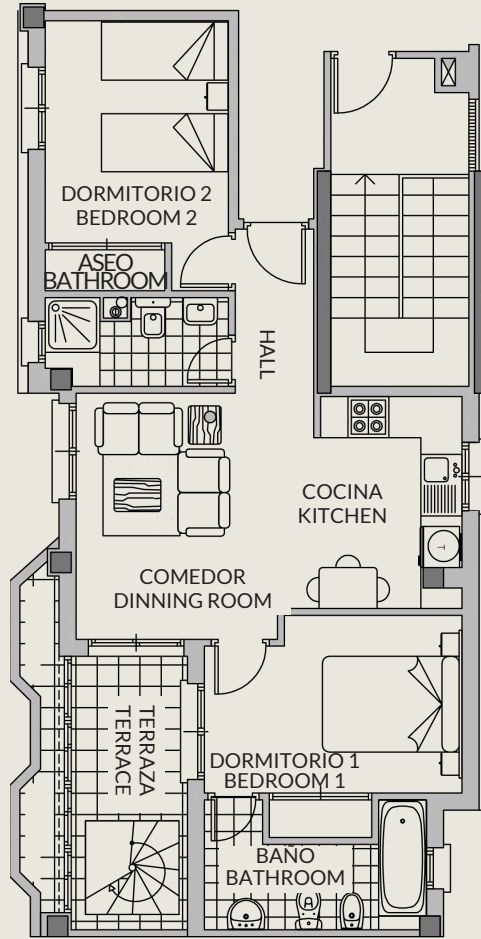

TOPACIO IV

ÁTICO DÚPLEX / DUPLEX PENTHOUSE
 3 DORMITORIOS / 3 BEDROOMS
 PLANTA 6ª / 6th FLOOR
 ESCALERA 5 / STAIR 5

PLANTA BAJA
LOW LEVEL

PLANTA ALTA
TOP FLOOR

SUPERFICIES / SURFACES

Planta baja / low level

Superficie construida <i>Builed surface</i>	59,15m2
Terraza cubierta <i>Covered terrace</i>	6,70m2
Terraza descubierta <i>Outdoor terrace</i>	2,55m2

Planta alta / Top floor

Superficie construida <i>Builed surface</i>	27,40m2
Terrazas descubierta <i>Outdoor terrace</i>	59,10m2

Total ático / Total Penthouse

Superficie construida <i>Builed surface</i>	86,55m2
Terraza cubierta <i>Covered Terrace</i>	6,70m2
Terraza descubierta <i>Outdoor Terrace</i>	61,65m2
Elementos comunes <i>Communal areas</i>	10,89m2
Superficie total <i>Total area</i>	165,79m2