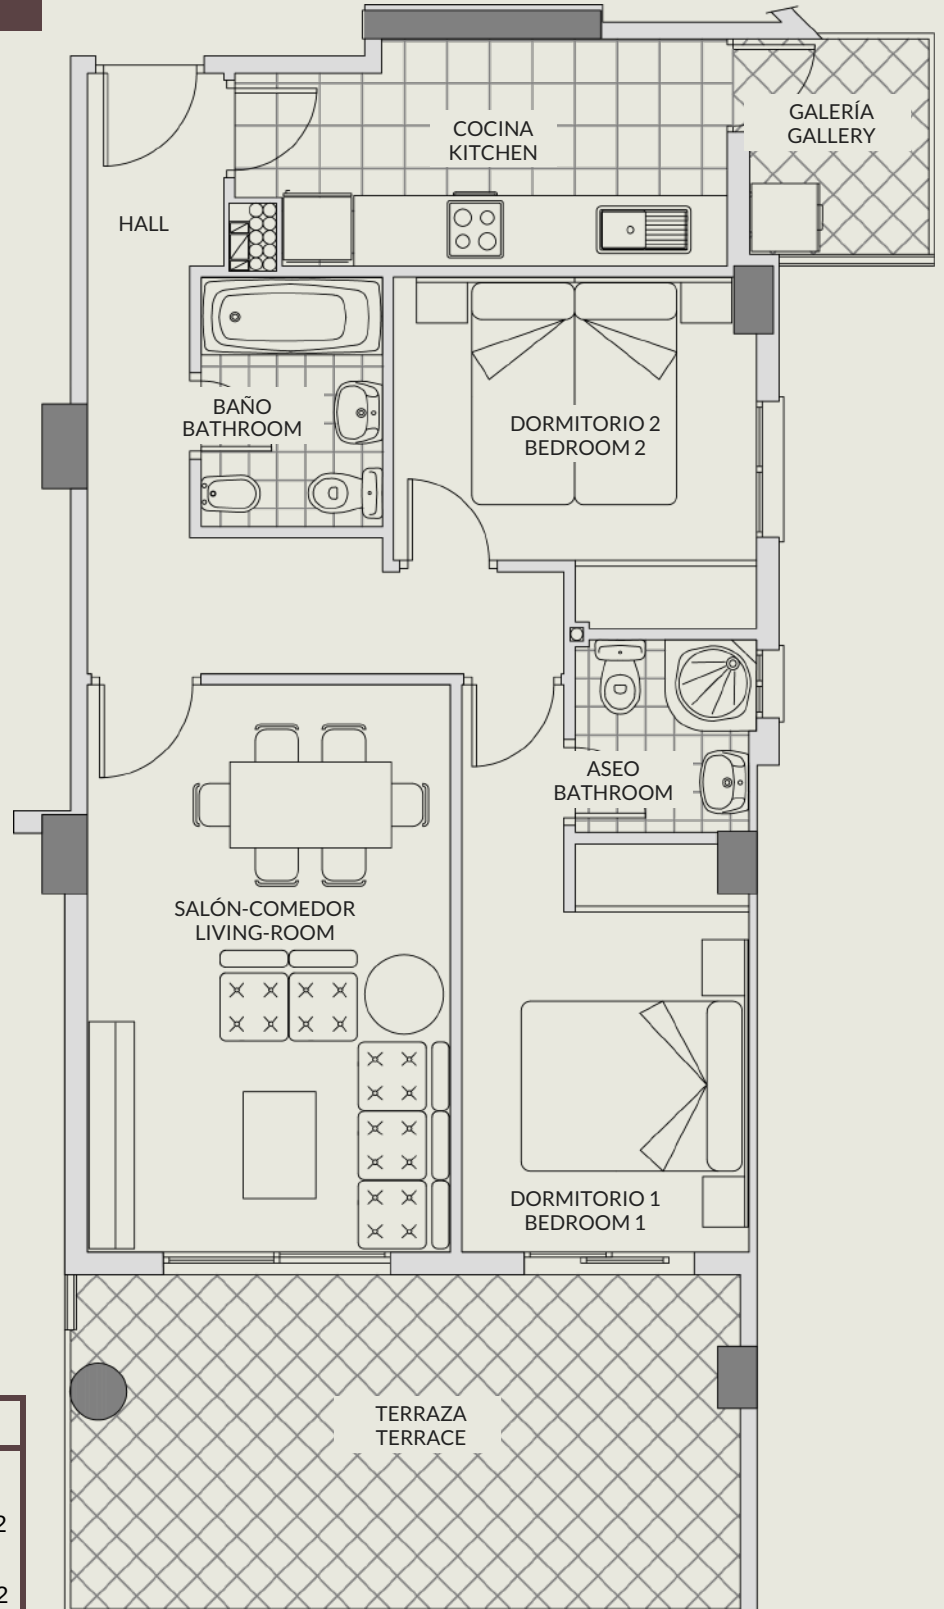

Hipocampos

Promotion: Hipocampos

Type: 23A

Année de construction: 2005

Adresse: C/ Llevant, 1
(03710) Calpe, Alicante

Surface construite: 66,46m²

Terrasse couverte: 17,81m²

Espaces communs: 13,29m²

Superficie totale: 97,56m²

N° de Chambres: 2

N° de salles de bain: 2

Salles de bain équipées: ✓

Cuisine: Indépendante

Cuisine équipée: ✓

Meublé: ✓

Climatisation F/C: ✓

Piscines enfants / adultes: ✓

WIFI: ✓

Urbanisation clôturée: ✓

Interphone: ✓

Terrasses: 1

Parkings et/ou garages: Disponibles

HIPOCAMPOS

APARTAMENTO / APARTMENT
 2 DORMITORIOS / 2 BEDROOMS
 PLANTA 3ª / 3th FLOOR
 ESCALERA 2 / STAIR 2

SUPERFICIES / SURFACES

Superficie construida <i>Builted surface</i>	66,46m ²
Terraza cubierta <i>Covered terrace</i>	17,81m ²
Elementos comunes <i>Communal areas</i>	13,29m ²
TOTAL APARTAMENTO APARTAMENT TOTAL	97,56m²