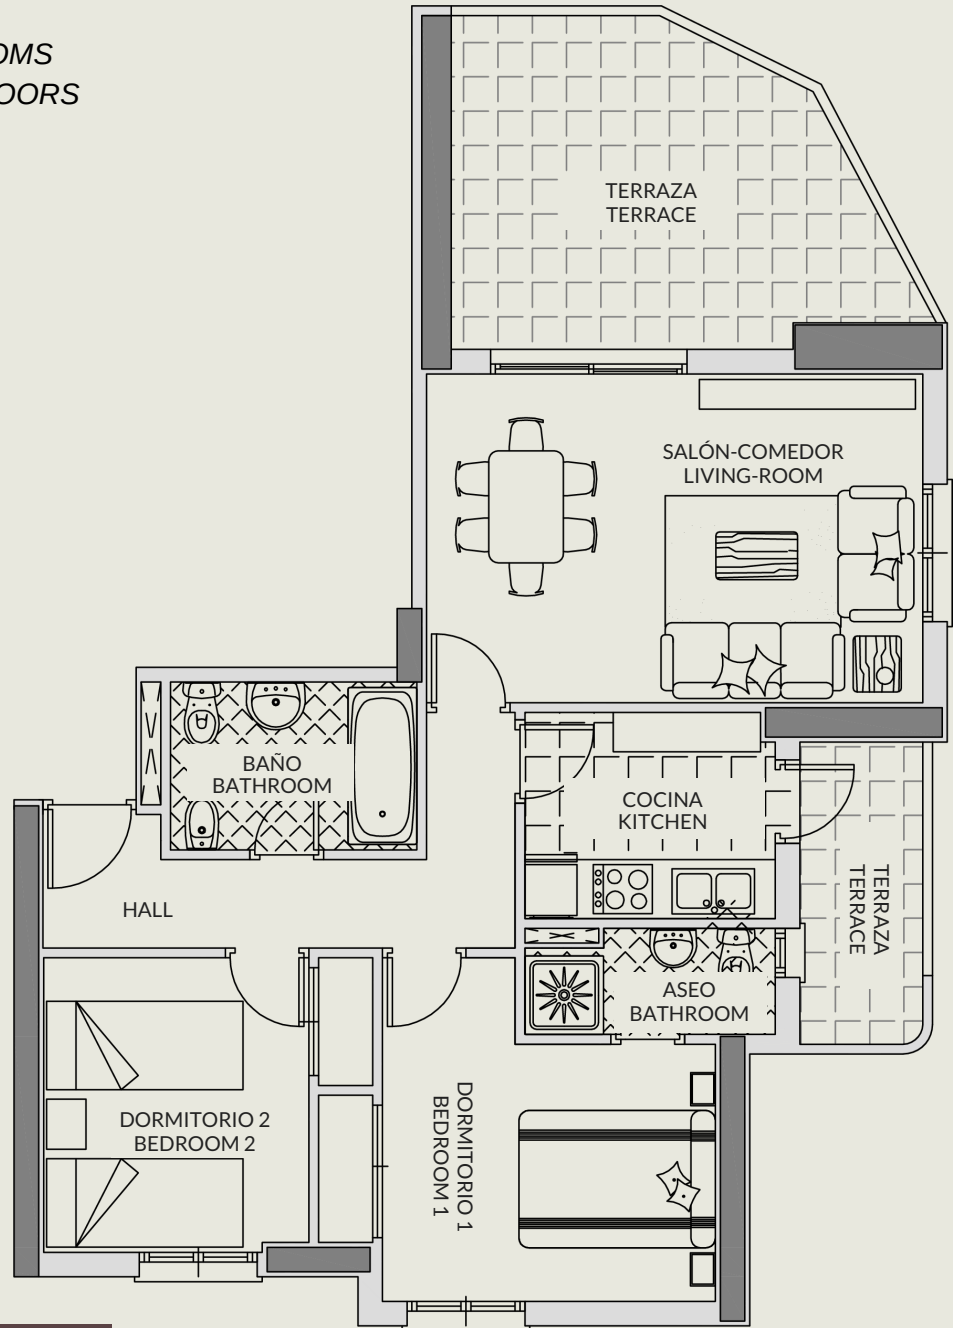

ESMERALDA SUITES

ESMERALDA SUITES

2 DORMITORIOS / 2 BEDROOMS

PLANTAS 1^a-22^a / 1st-22th FLOORS

SUPERFICIES / SURFACES

Superficie construida <i>Builed surface</i>	64,20m ²
Terraza cubierta <i>Covered terrace</i>	19,85m ²
Elementos comunes <i>Communal areas</i>	16,80m ²
TOTAL APARTAMENTO APARTAMENT TOTAL	100,85m²