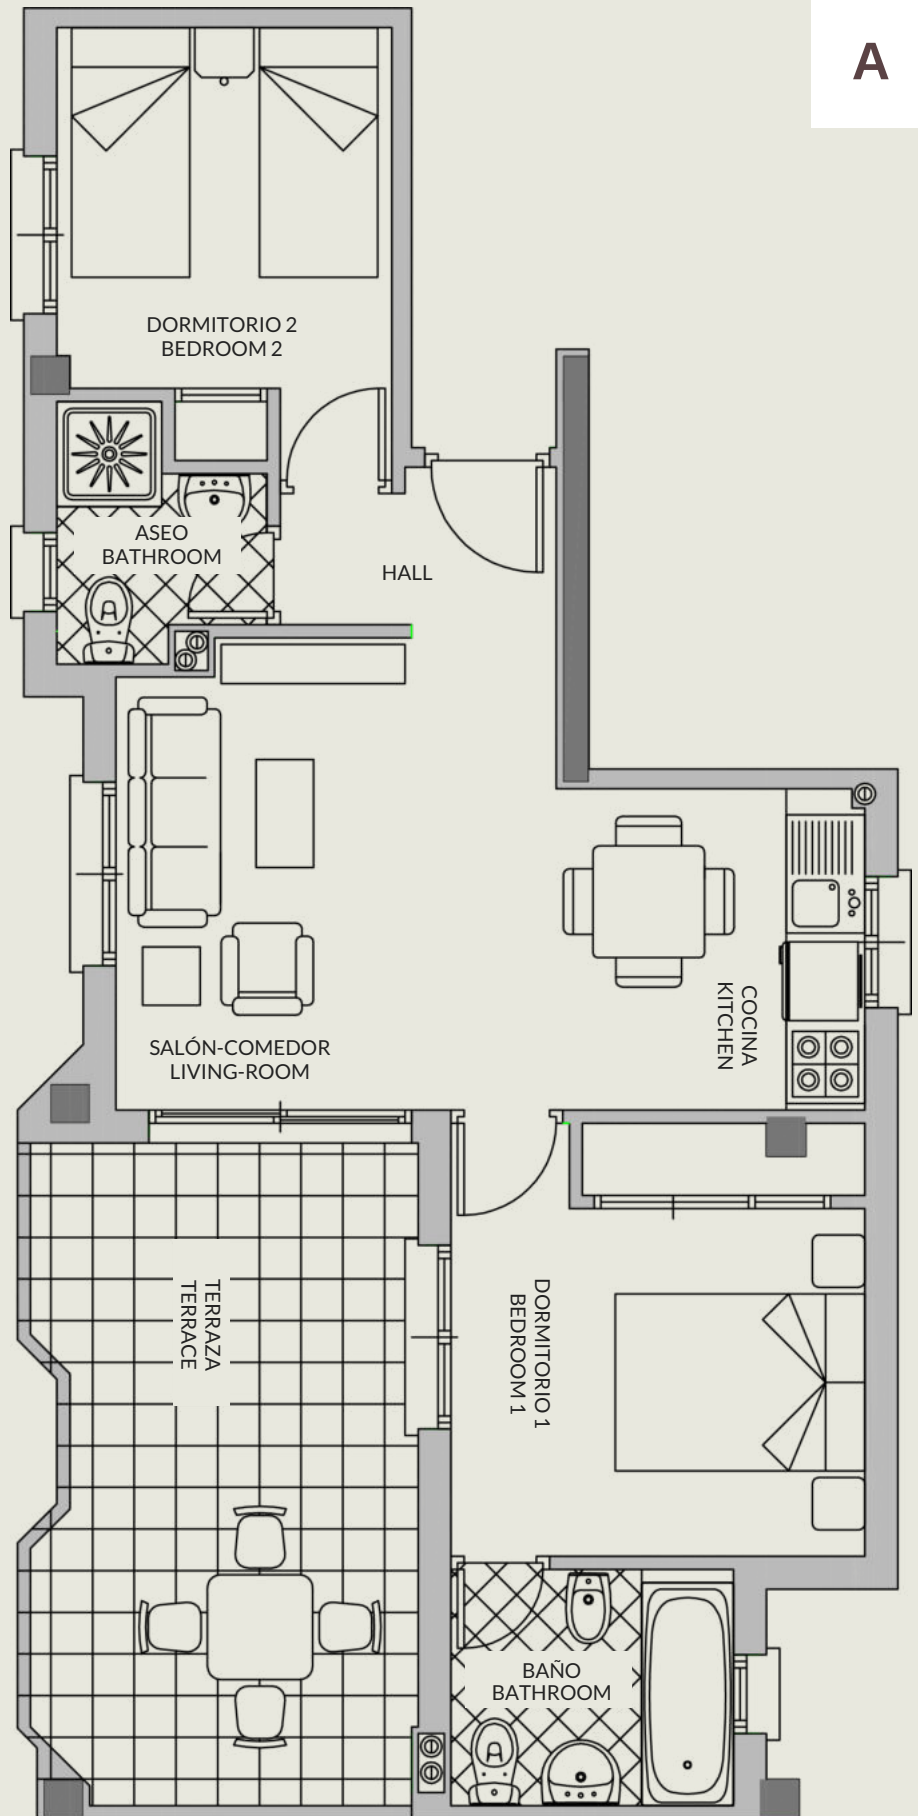

Superficie totale: 78,95m²

N° de Chambres: 2

N° de salles de bain: 2

Salles de bain équipées: ✓

Cuisine: Indépendante

Cuisine équipée: ✓

Meublé: ✓

Climatisation F/C: ✓

SUPERFICIES / SURFACES

Superficie construida <i>Builted surface</i>	52,20m ²
Terraza cubierta <i>Covered terrace</i>	15,80m ²
Zonas comunes <i>Communal areas</i>	10,95m ²
SUPERFICIE TOTAL TOTAL AREA	78,95m²