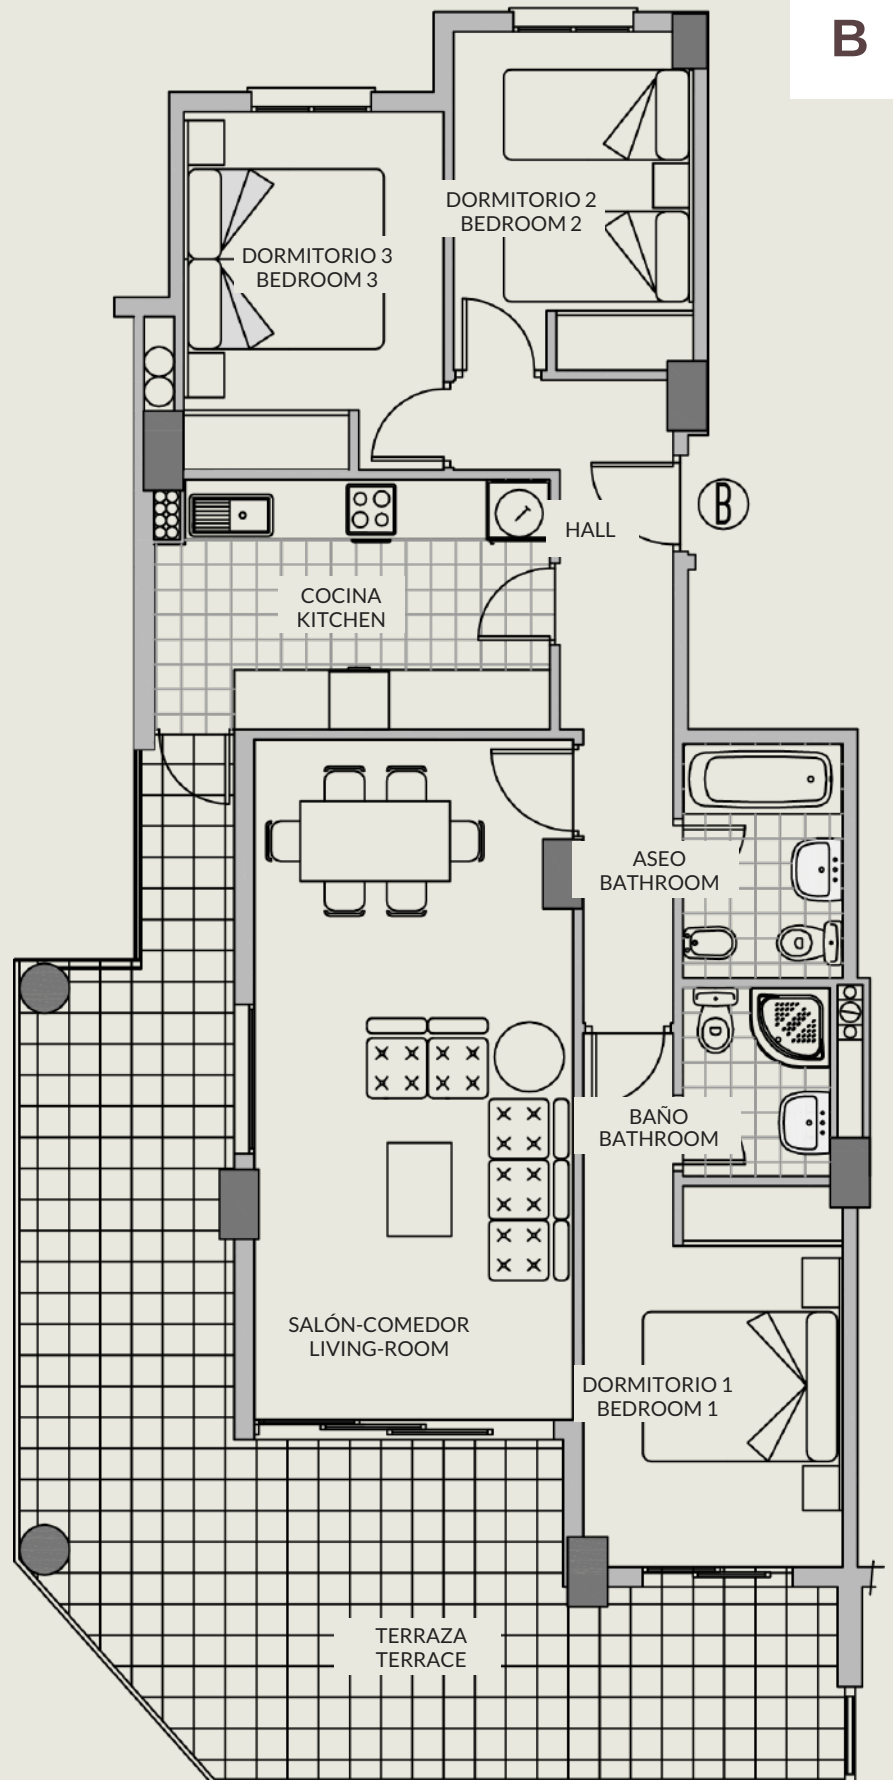

Gemeenschappelijke zones: 17m²

Volledige oppervlakte: 133,79m²

Aantal slaapkamers: 3

Aantal badkamers: 2

Ingerichte badkamers: ✓

Keuken: Onafhankelijke

Ingerichte keuken: ✓

Gemeubileerd: ✓

APARTAMENTO 16B - 18B

APARTMENT 16B - 18B

3 DORMITORIOS / 3 BEDROOMS

PLANTAS 6ª y 8ª / 6th & 8th FLOORS

ESCALERA 1 / STAIR 1

SUPERFICIES / SURFACES 16B

Superficie construida <i>Builed surface</i>	85,28m ²
Terraza cubierta <i>Covered terrace</i>	35,22m ²
Elementos comunes <i>Communal areas</i>	17,05m ²
TOTAL APARTAMENTO APARTAMENT TOTAL	137,55m²

SUPERFICIES / SURFACES 18B

Superficie construida <i>Builed surface</i>	85m ²
Terraza cubierta <i>Covered terrace</i>	26,50m ²
Terraza descubierta <i>Outdoor terrace</i>	5,29m ²
Elementos comunes <i>Communal areas</i>	17m ²
TOTAL APARTAMENTO APARTAMENT TOTAL	133,79m²

B