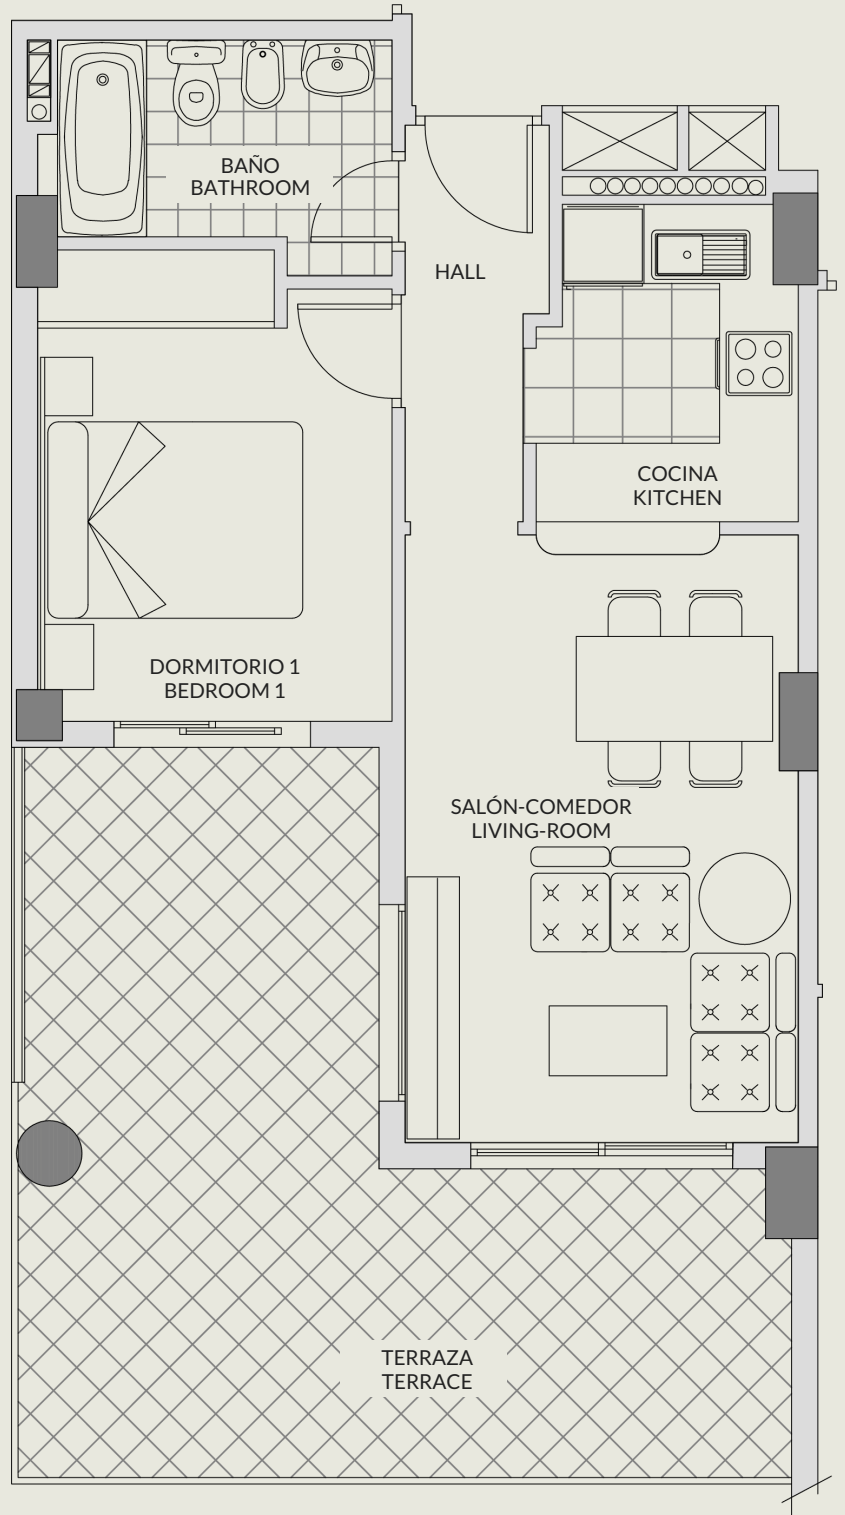

HIPOCAMPOS

APARTAMENTO / APARTMENT
 1 DORMITORIO / 1 BEDROOM
 PLANTA 4ª / 4th FLOOR
 ESCALERA 3 / STAIR 3

SUPERFICIES / SURFACES

Superficie construida <i>Builted surface</i>	40,95m ²
Terraza <i>Terrace</i>	20,92m ²
Elementos comunes <i>Communal areas</i>	10,00m ²
TOTAL APARTAMENTO APARTAMENT TOTAL	71,87m²