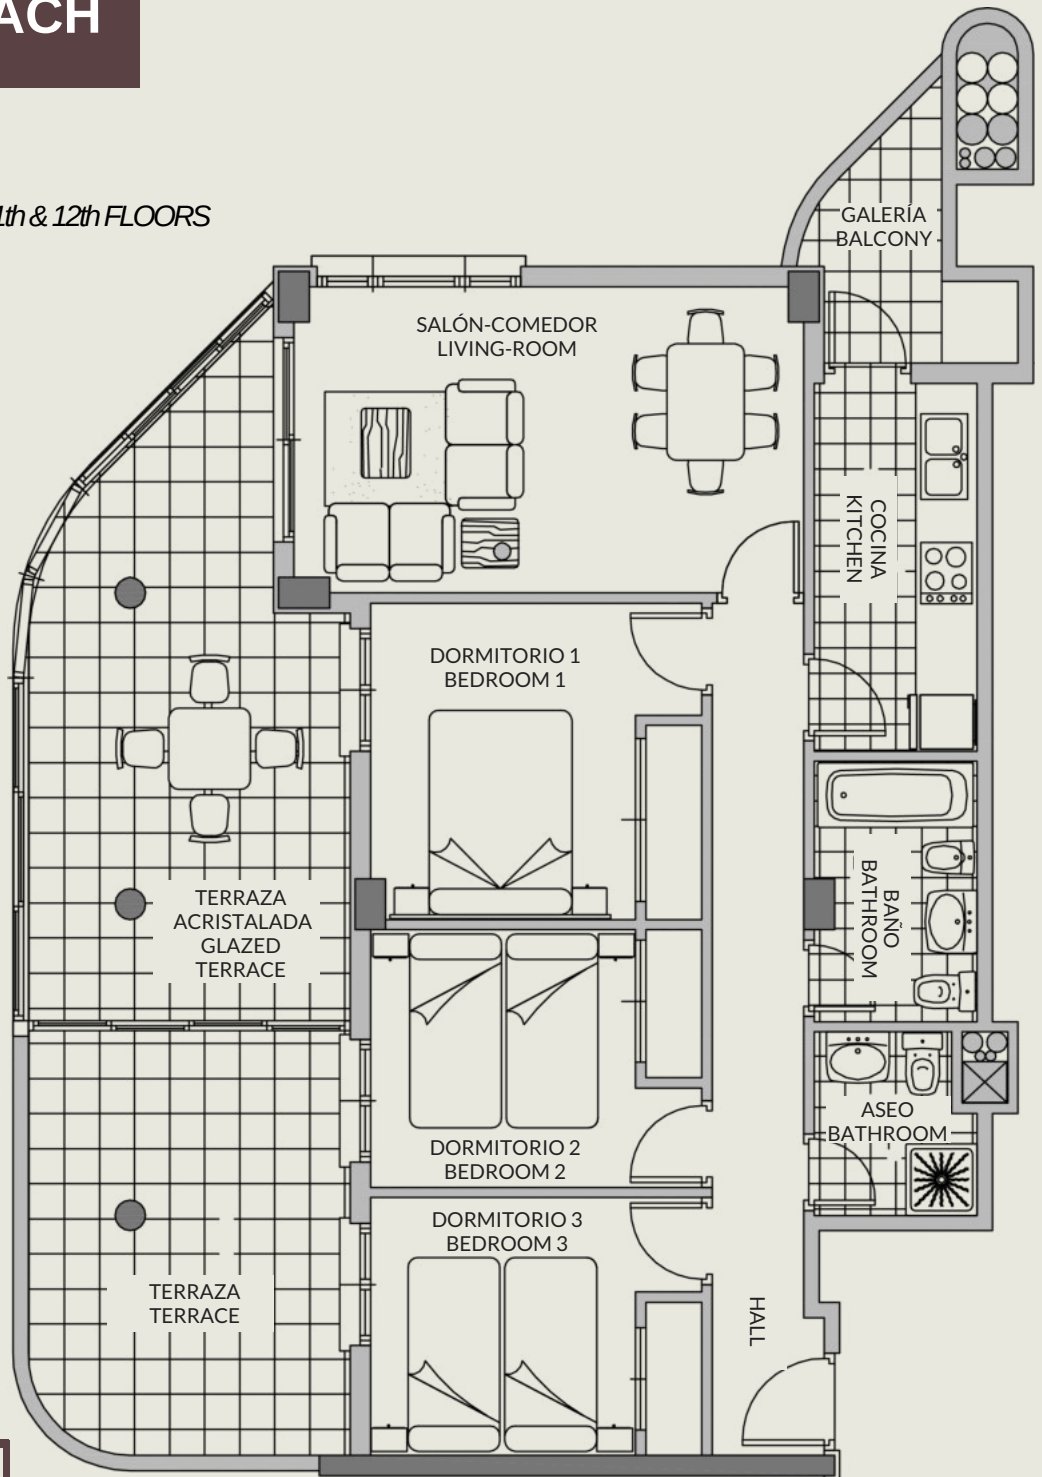

Turquesa Beach

Promotion: Turquesa Beach

Type: D

Année de construction: 2003

Adresse: C/ Gibraltar, 3
(03710) Calpe, Alicante

Surface construite: 69,60m²

Terrasse couverte: 36,40m²

Espaces communs: 13,95m²

Superficie totale: 119,95m²

N° de Chambres: 3

N° de salles de bain: 2

Salles de bain équipées: ✓

Cuisine: Indépendante

Cuisine équipée: ✓

Meublé: ✓

Piscines enfants / adultes: ✓

Urbanisation clôturée: ✓

Interphone: ✓

Terrasses: 1

Parkings et/ou garages: Disponibles

TURQUESA BEACH

APARTAMENTO / APARTMENT

3 DORMITORIOS / 3 BEDROOMS

PLANTAS 2ª, 3ª, 11ª y 12ª / 2nd, 3th, 11th & 12th FLOORS

ESCALERA 4 / STAIR 4

SUPERFICIES / SURFACES

Superficie construida <i>Builted surface</i>	69,60m ²
Terraza cubierta <i>Covered terrace</i>	36,40m ²
Zonas comunes <i>Communal areas</i>	13,95m ²
SUPERFICIE TOTAL TOTAL AREA	119,95m²