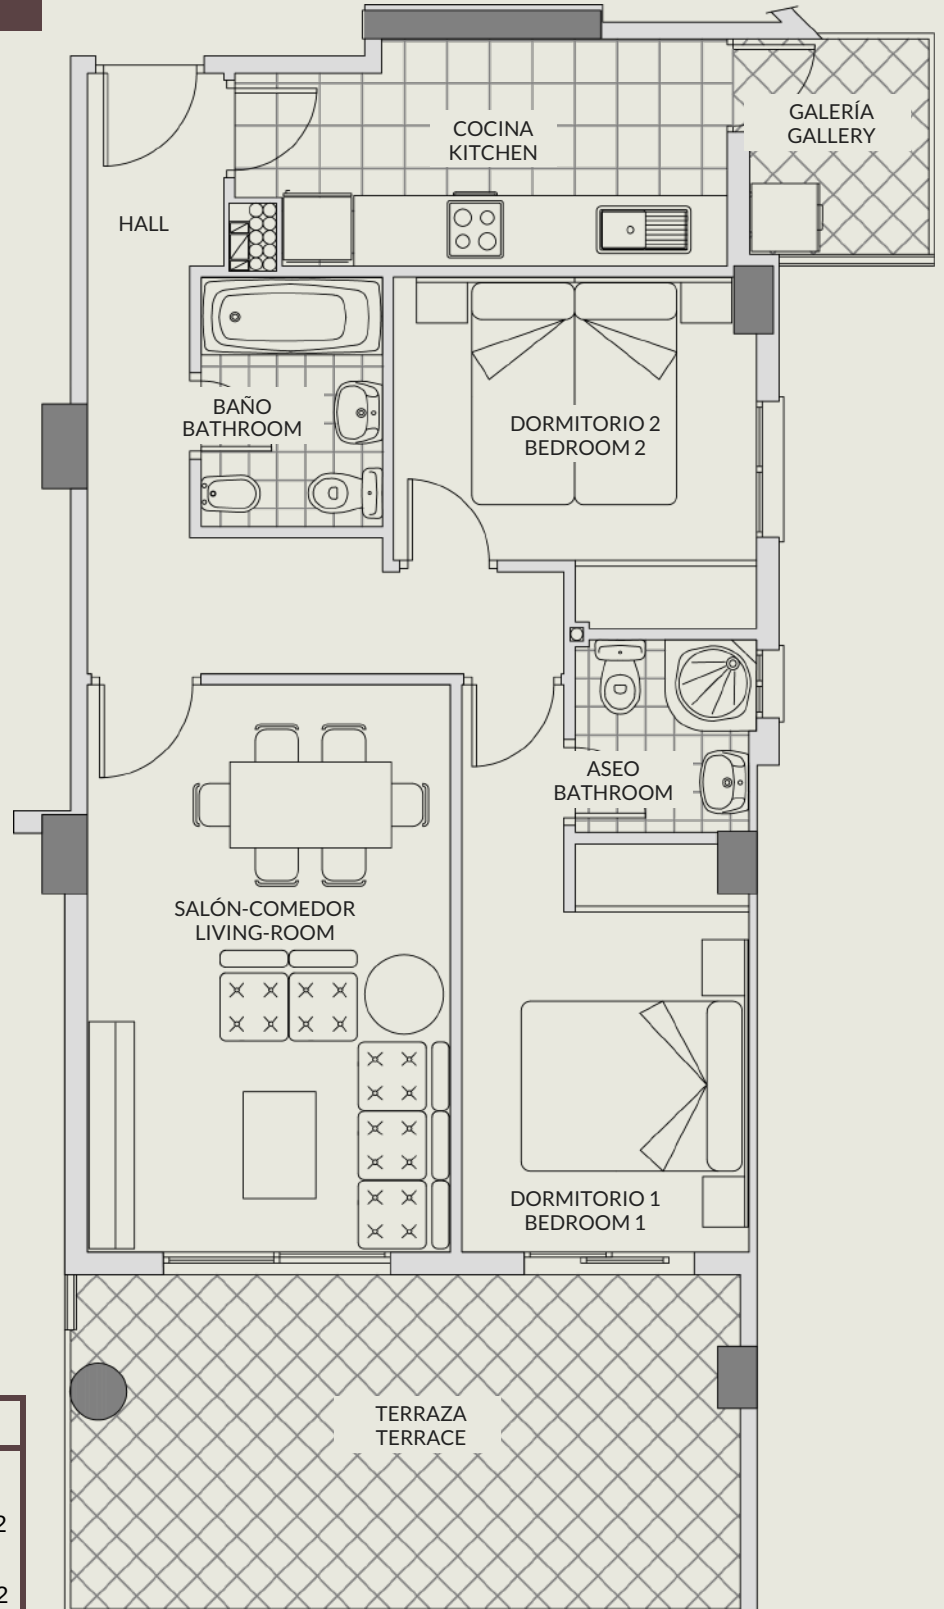

**Часть общей площади здания:** 13,29m<sup>2</sup>

**Итого:** 97,56m<sup>2</sup>

**Количество спален:** 2

**Количество ванных комнат:** 2

**Оборудованные ванные комнаты:** ✓

**Кухня:** Отдельная

**Оборудованная кухня:** ✓

# HIPOCAMPOS

**APARTAMENTO / APARTMENT**  
 2 DORMITORIOS / 2 BEDROOMS  
 PLANTA 3ª / 3th FLOOR  
 ESCALERA 2 / STAIR 2