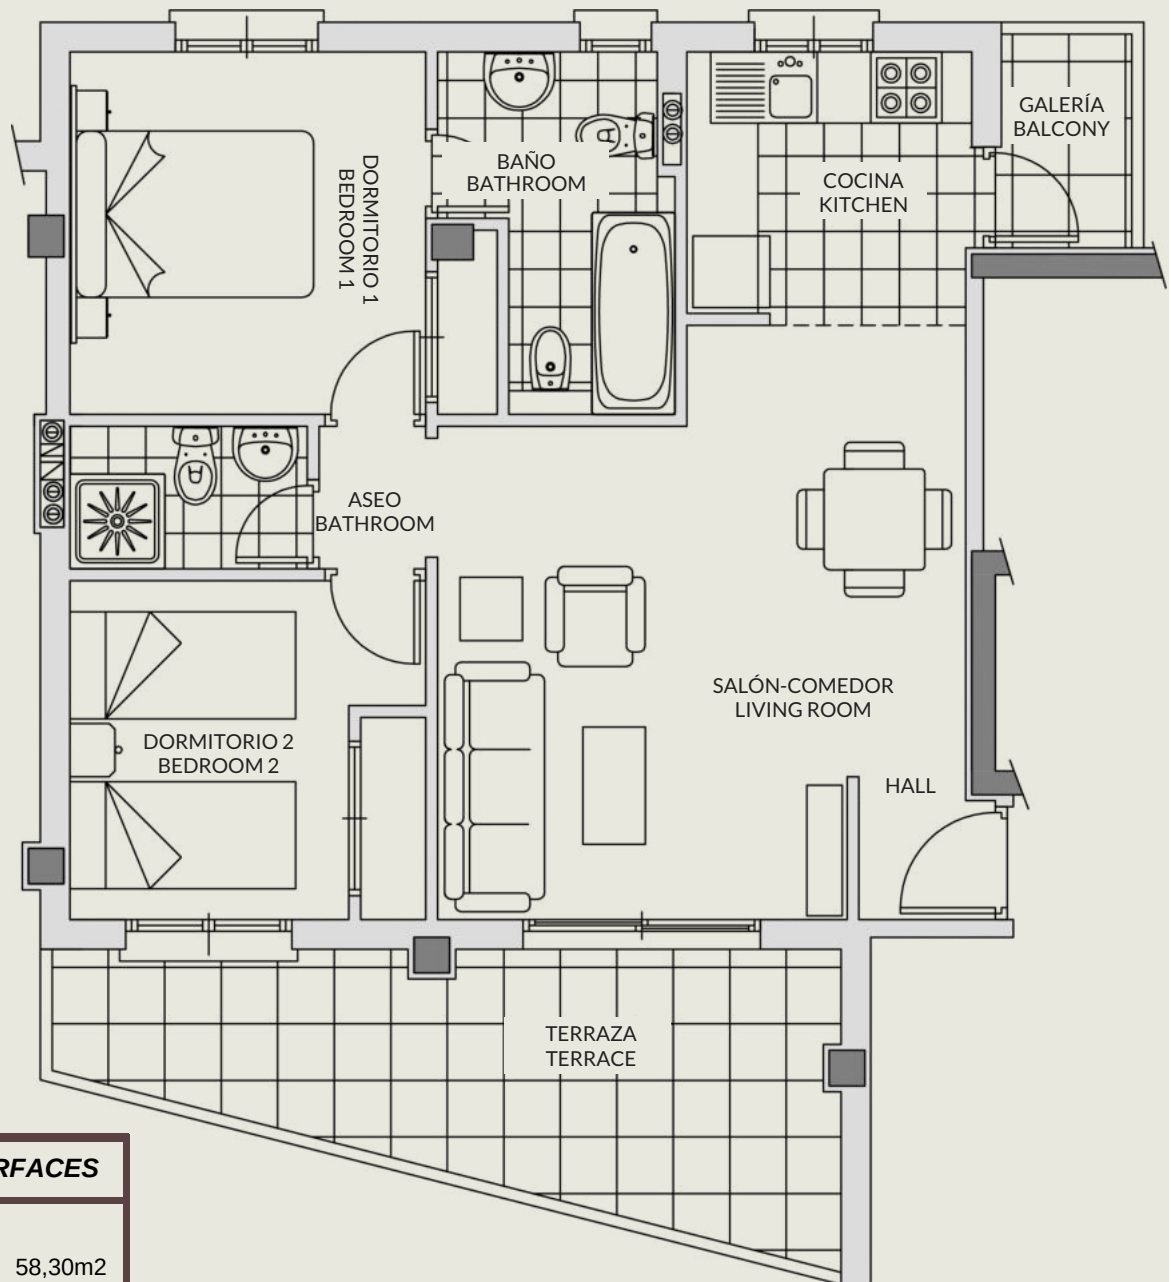

Торасіо IV

Апартаменты: Topacio IV

Планировка: 12С

Год постройки: 2004

Адрес: C/ Llebeig, 1
(03710) Calpe, Alicante

Общая площадь: 58,30m²

Площадь террасы: 14,70m²

Часть общей площади здания: 12,23m²

Итого: 85,23m²

Количество спален: 2

Количество ванных комнат: 2

Оборудованные ванные комнаты: ✓

Кухня: отдельная

Оборудованная кухня: ✓

С мебелью: ✓

Кондиционер тепло/холод: ✓

Бассейн для детей и взрослых: ✓

Комплекс с огороженной территорией: ✓

Домофон: ✓

Терраса: 1

Парковка/гараж: в продаже (за доп. плату)

TOPACIO IV

APARTAMENTO / APARTMENT
 2 DORMITORIOS / 2 BEDROOMS
 PLANTA 2ª / 2nd FLOOR
 ESCALERA 1 / STAIR 1

SUPERFICIES / SURFACES

Superficie construida <i>Builed surface</i>	58,30m ²
Terraza cubierta <i>Covered terrace</i>	14,70m ²
Zonas comunes <i>Communal areas</i>	12,23m ²
SUPERFICIE TOTAL TOTAL AREA	85,23m²