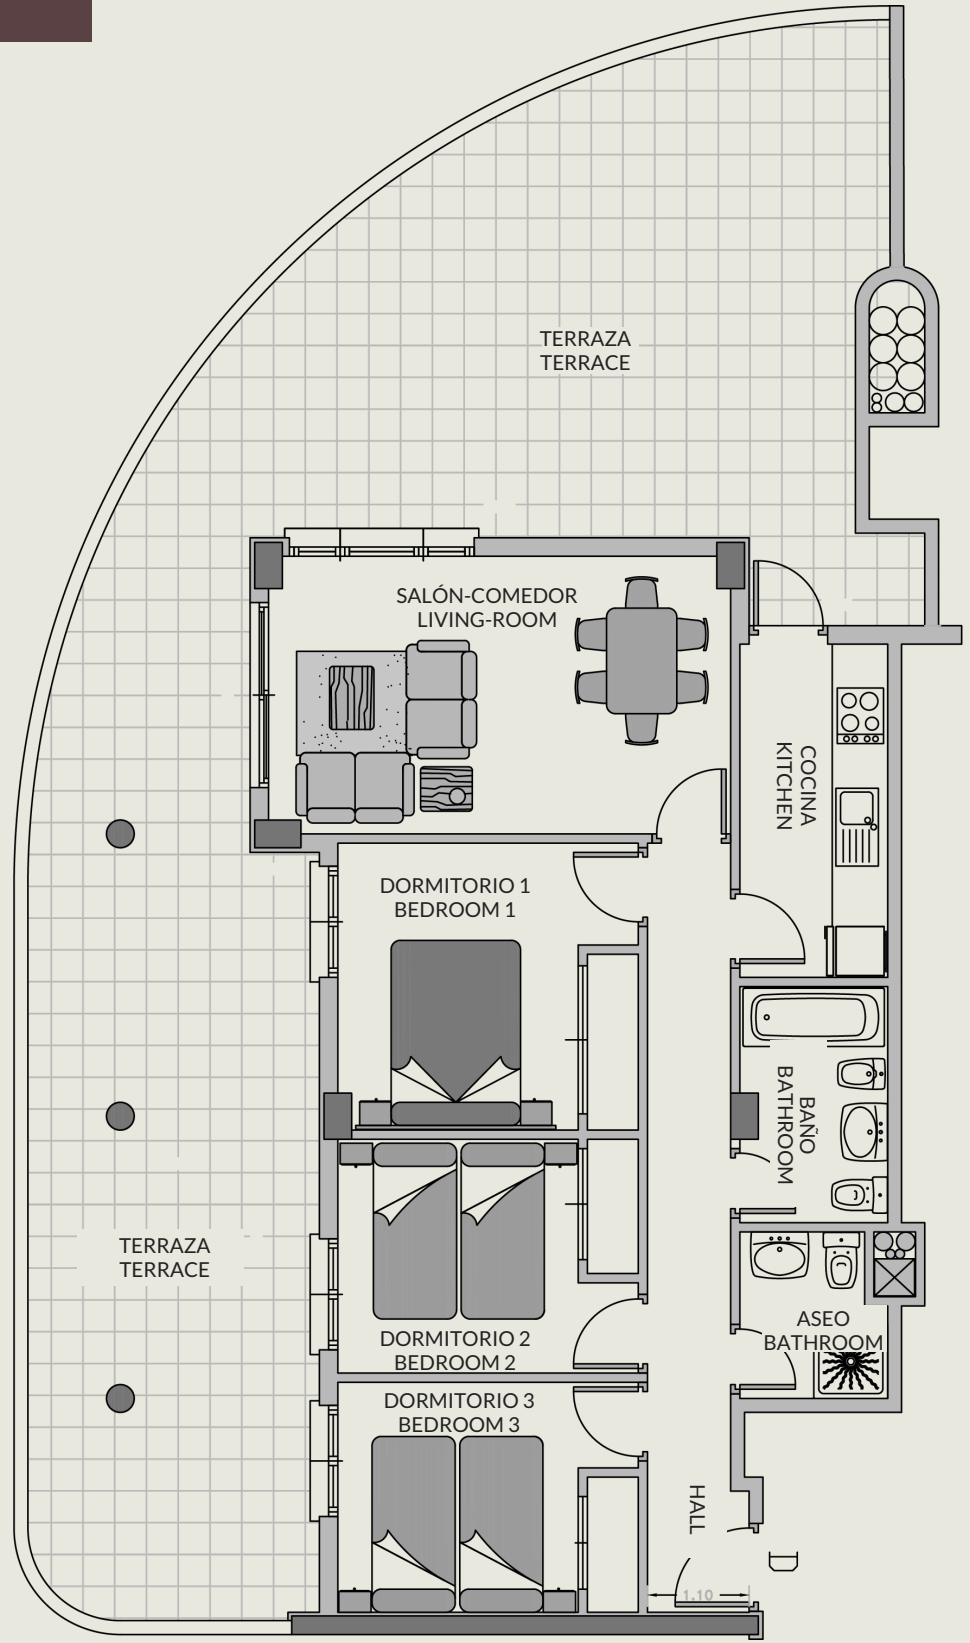

TURQUESA BEACH

APARTAMENTO / APARTMENT

3 DORMITORIOS / 3 BEDROOMS

PLANTAS 2ª y 12ª / 2nd & 12th FLOORS

ESCALERA 4 / STAIR 4

SUPERFICIES / SURFACES

| | |
|---|----------------------------|
| Superficie construida <i>Builted surface</i> | 69,60m ² |
| Terraza cubierta <i>Covered terrace</i> | 36,40m ² |
| Zonas comunes <i>Communal areas</i> | 13,95m ² |
| SUPERFICIE TOTAL TOTAL AREA | 119,95m² |

TURQUESA BEACH

APARTAMENTO / APARTMENT
 3 DORMITORIOS / 3 BEDROOMS
 PLANTA 1ª / 1st FLOOR
 ESCALERA 4 / STAIR 4

SUPERFICIES / SURFACES

| | |
|--|----------------------------|
| Superficie construida <i>Builed surface</i> | 69,60m ² |
| Terraza cubierta <i>Covered terrace</i> | 36,40m ² |
| Terraza descubierta <i>Outdoor terrace</i> | 35,90m ² |
| Zonas comunes <i>Communal areas</i> | 13,95m ² |
| SUPERFICIE TOTAL TOTAL AREA | 155,85m² |