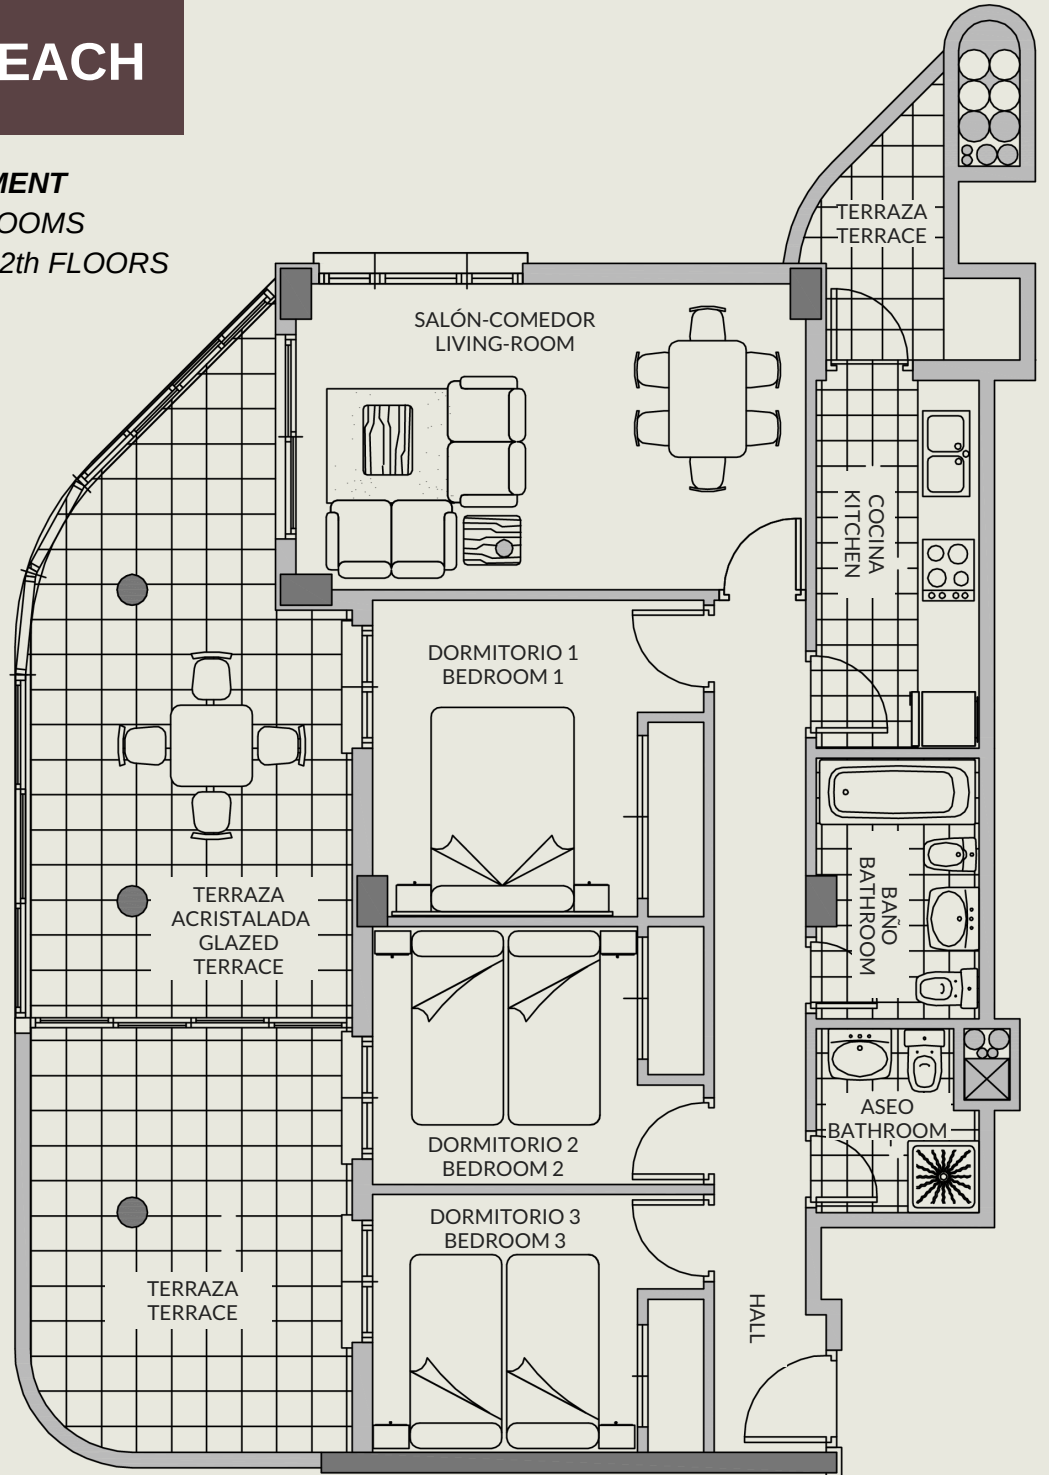

TURQUESA BEACH

APARTAMENTO / APARTMENT

3 DORMITORIOS / 3 BEDROOMS

PLANTAS 2ª y 12ª / 2nd & 12th FLOORS

ESCALERA 4 / STAIR 4

SUPERFICIES / SURFACES

| | |
|---|----------------------------|
| Superficie construida <i>Builted surface</i> | 69,60m ² |
| Terraza cubierta <i>Covered terrace</i> | 36,40m ² |
| Zonas comunes <i>Communal areas</i> | 13,95m ² |
| SUPERFICIE TOTAL TOTAL AREA | 119,95m² |

TURQUESA BEACH

APARTAMENTO / APARTMENT
 3 DORMITORIOS / 3 BEDROOMS
 PLANTA 1ª / 1st FLOOR
 ESCALERA 4 / STAIR 4

SUPERFICIES / SURFACES

| | |
|--|----------------------------|
| Superficie construida <i>Builed surface</i> | 69,60m ² |
| Terraza cubierta <i>Covered terrace</i> | 36,40m ² |
| Terraza descubierta <i>Outdoor terrace</i> | 35,90m ² |
| Zonas comunes <i>Communal areas</i> | 13,95m ² |
| SUPERFICIE TOTAL TOTAL AREA | 155,85m² |