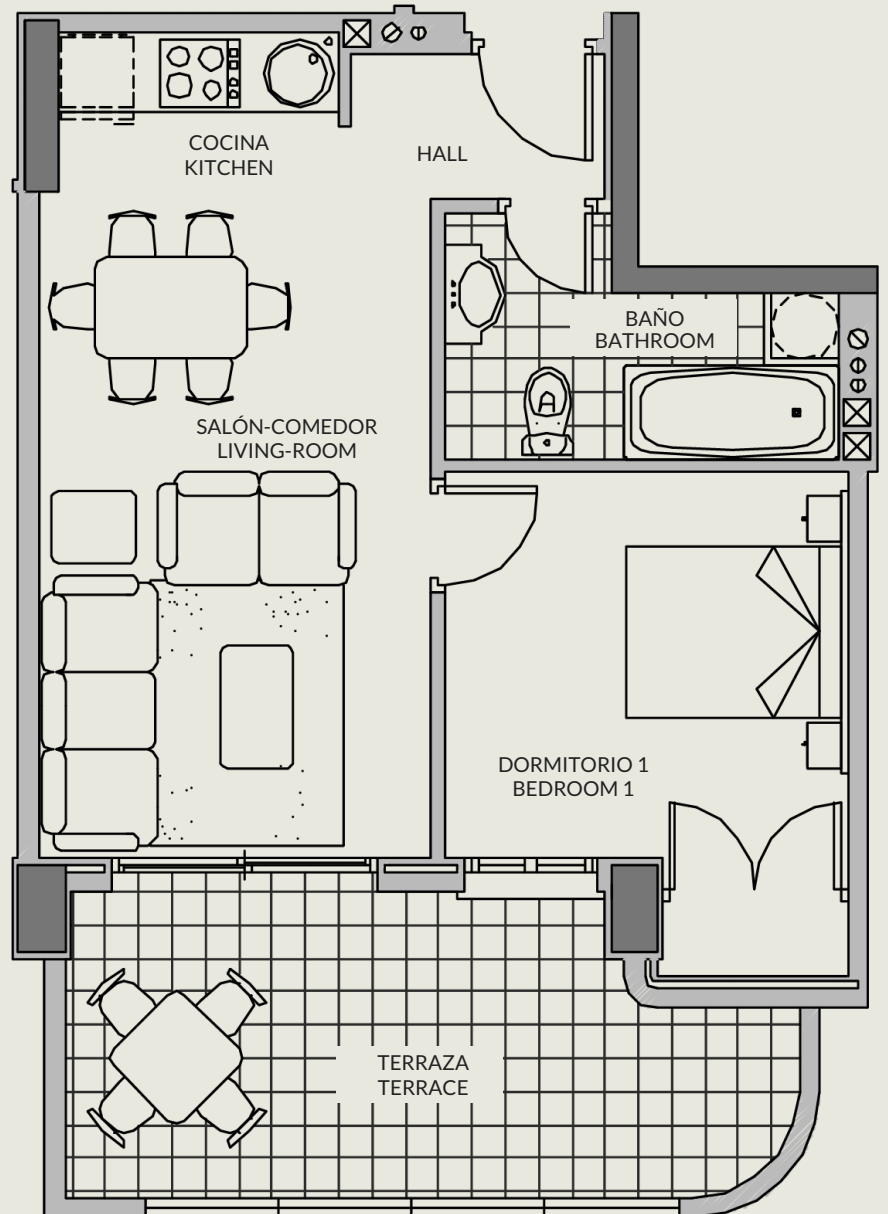

AMBAR BEACH

APARTAMENTO / APARTMENT

1 DORMITORIO / 1 BEDROOM

PLANTAS 1ª - 19ª / 1st - 19th FLOORS

ESCALERA 1 y 2 / STAIRS 1 & 2

SUPERFICIES / SURFACES

Superficie construida <i>Builed surface</i>	37,90m ²
Terraza cubierta <i>Covered terrace</i>	12,75m ²
Zonas comunes <i>Communal areas</i>	7,58m ²
SUPERFICIE TOTAL <i>TOTAL AREA 58,23 m²</i>	58,23m²