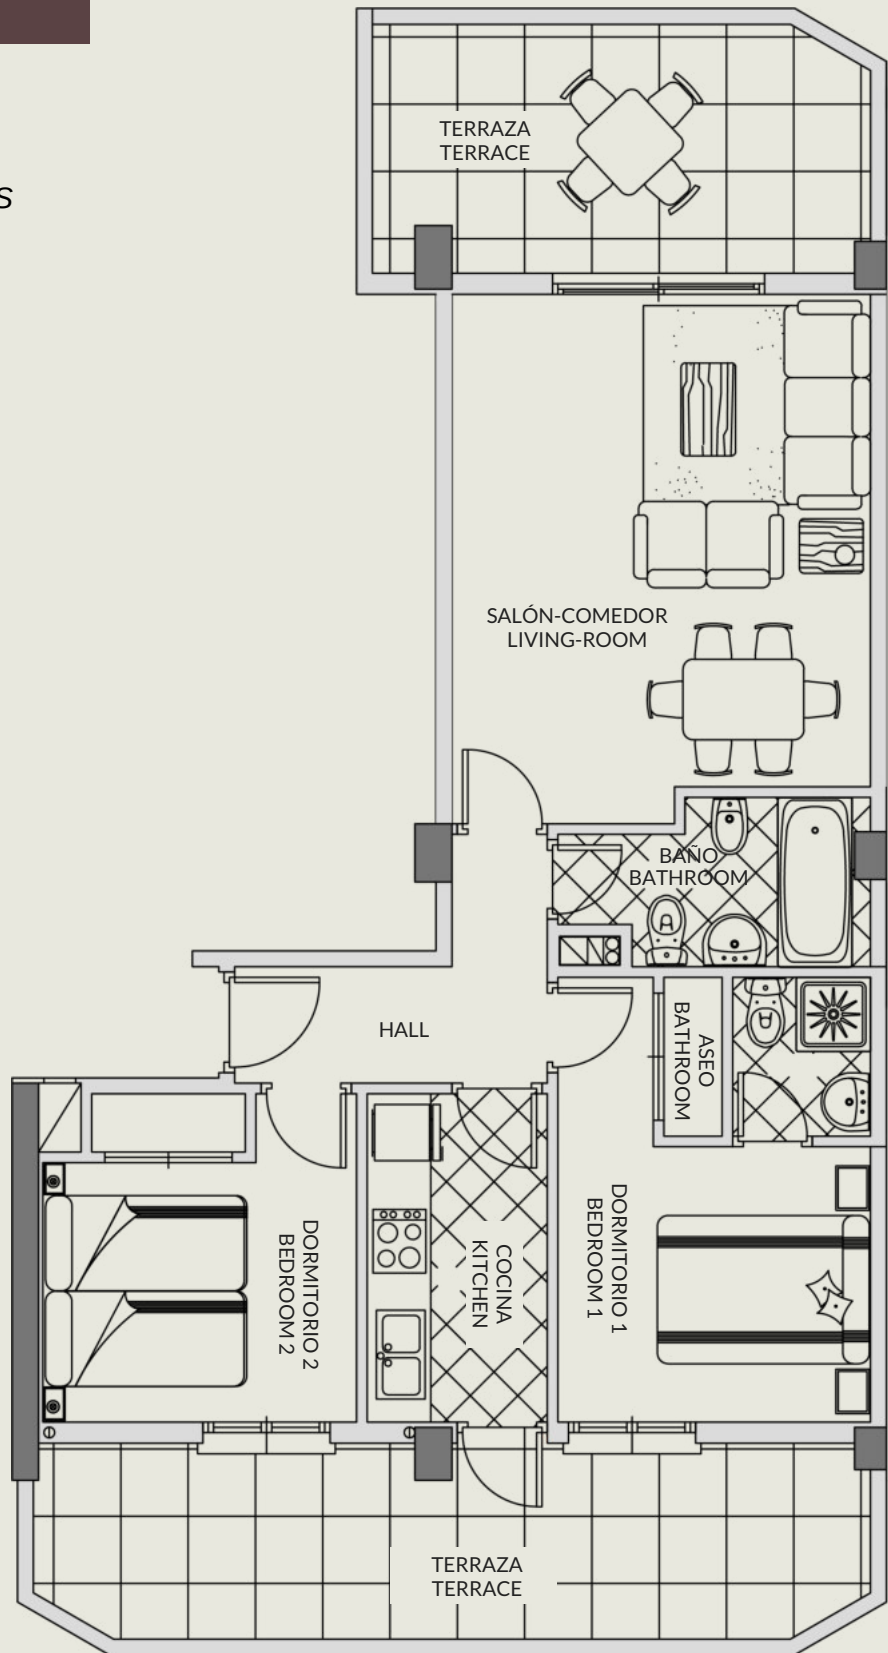

**Часть общей площади здания:** 12,02m<sup>2</sup>

**Итого:** 99,92m<sup>2</sup>

**Количество спален:** 2

**Количество ванных комнат:** 2

**Оборудованные ванные комнаты:** ✓

**Кухня:** отдельная

**Оборудованная кухня:** ✓

## TOPACIO II

**APARTAMENTO 34A**

**APARTMENT 34A**

2 DORMITORIOS / 2 BEDROOMS

PLANTAS 4ª / 4th FLOORS

ESCALERA 3 / STAIR 3

### SUPERFICIES / SURFACES 34A

Superficie construida <i>Builted surface</i>	60,10m <sup>2</sup>
Terraza cubierta <i>Covered terrace</i>	27,80m <sup>2</sup>
Zonas comunes <i>Communal areas</i>	12,02m <sup>2</sup>
<b>SUPERFICIE TOTAL</b> <b>TOTAL AREA</b>	<b>99,92m<sup>2</sup></b>