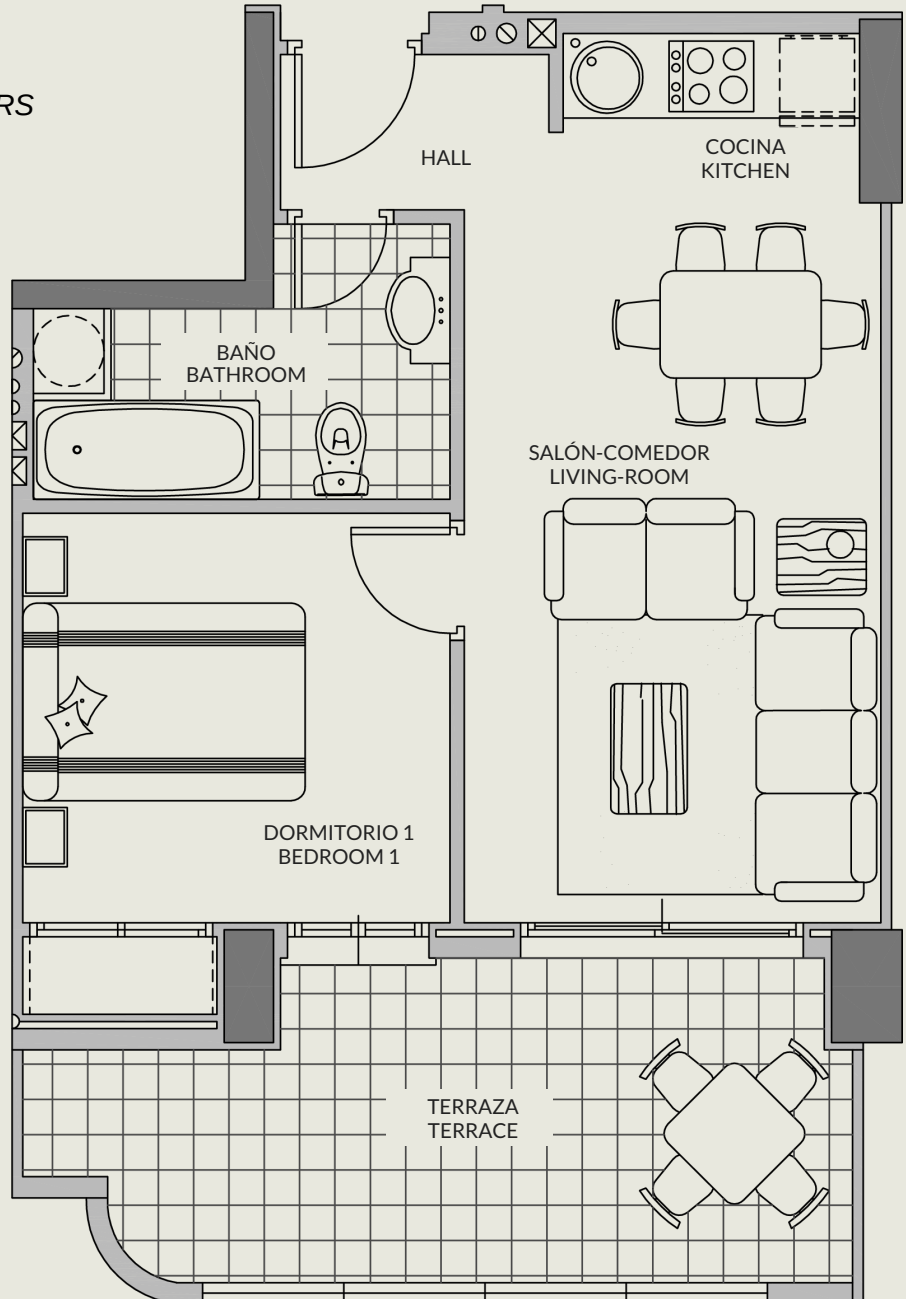

AMBAR BEACH

APARTAMENTO / APARTMENT

1 DORMITORIO / 1 BEDROOM

PLANTAS 1ª - 19ª / 1st - 19th FLOORS

ESCALERA 1 y 2 / STAIRS 1 & 2

SUPERFICIES / SURFACES

Superficie construida <i>Builed surface</i>	37,90m ²
Terraza cubierta <i>Covered terrace</i>	12,75m ²
Elementos comunes <i>Communal areas</i>	7,58m ²
SUPERFICIE TOTAL TOTAL AREA	58,23m²